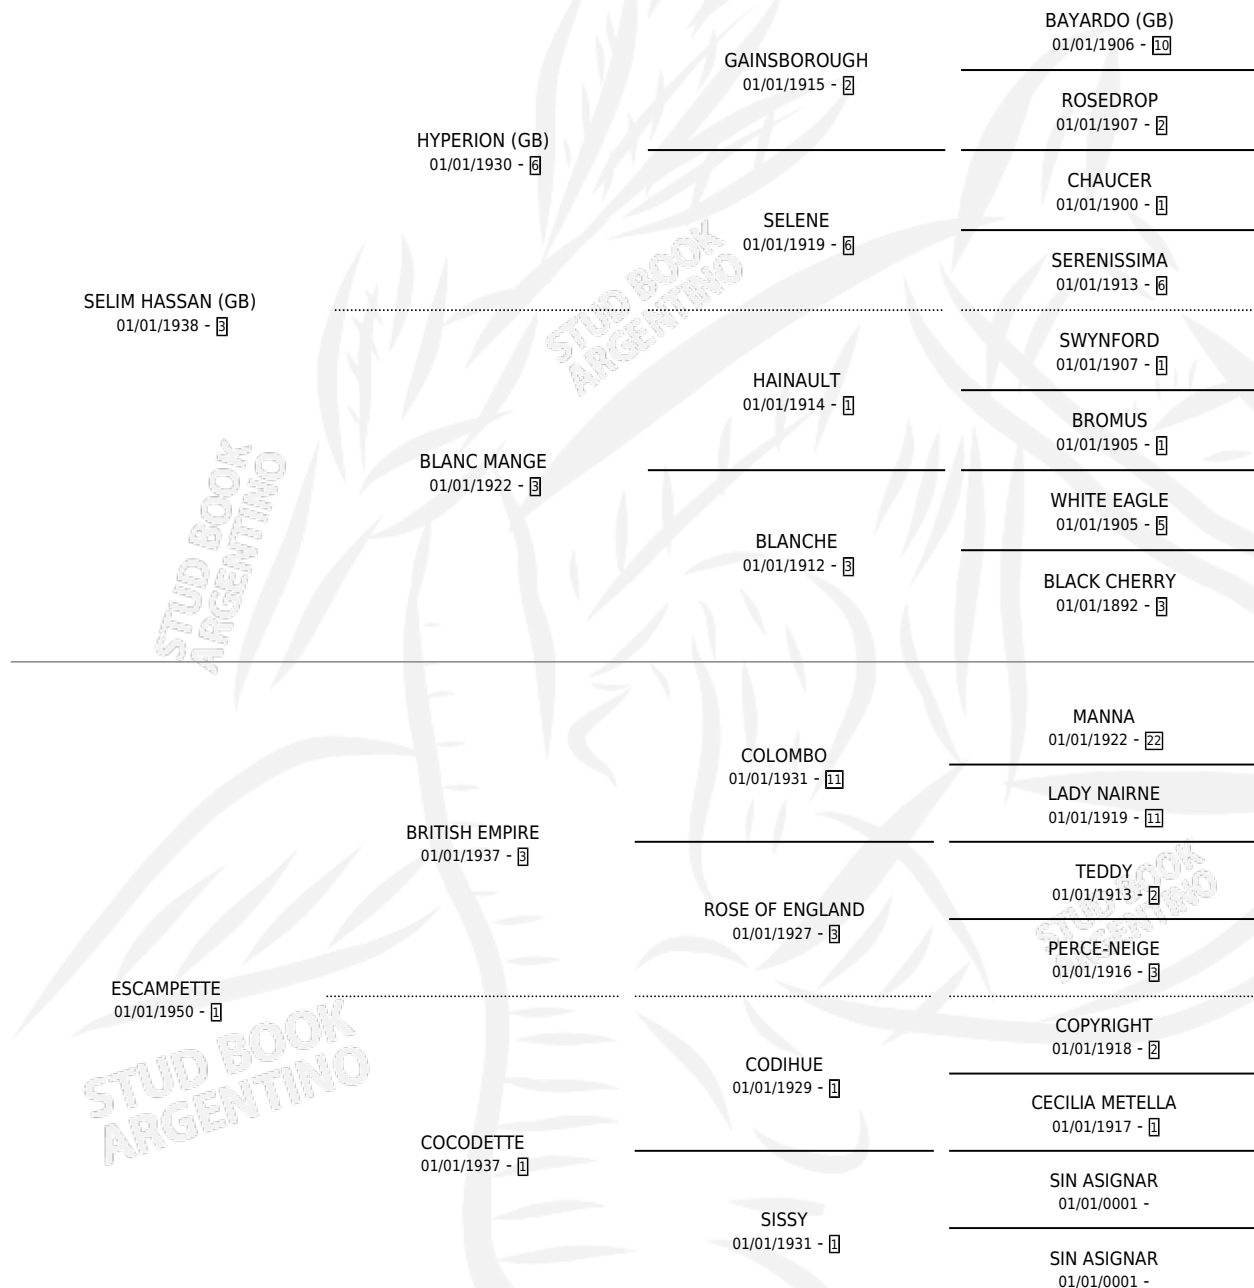

ESPERANCE

por SELIM HASSAN (GB) y ESCAMPETTE por BRITISH EMPIRE

Argentina · Hembra · Zaino · SP · 01/01/1957
Familia 1-e · Volumen 23

ESTADO

| | |
|------------------------------|---|
| TIPIFICACIÓN SANGUÍNEA | X |
| TIPIFICACIÓN POR ADN | X |
| PASAPORTE | X |
| IDENTIFICACIÓN POR MICROCHIP | X |
| REPRODUCTOR | X |

Lugar de nacimiento: Campo particular
Criador: Sin dato

~

HIJOS

| | MACHOS | HEMBRAS |
|-----------------|--------|---------|
| 1 NACIERON | 0 | 1 |
| SIN ACTUACIONES | | |

PEDIGREE

ESPERANCE

Datos oficiales del Stud Book Argentino