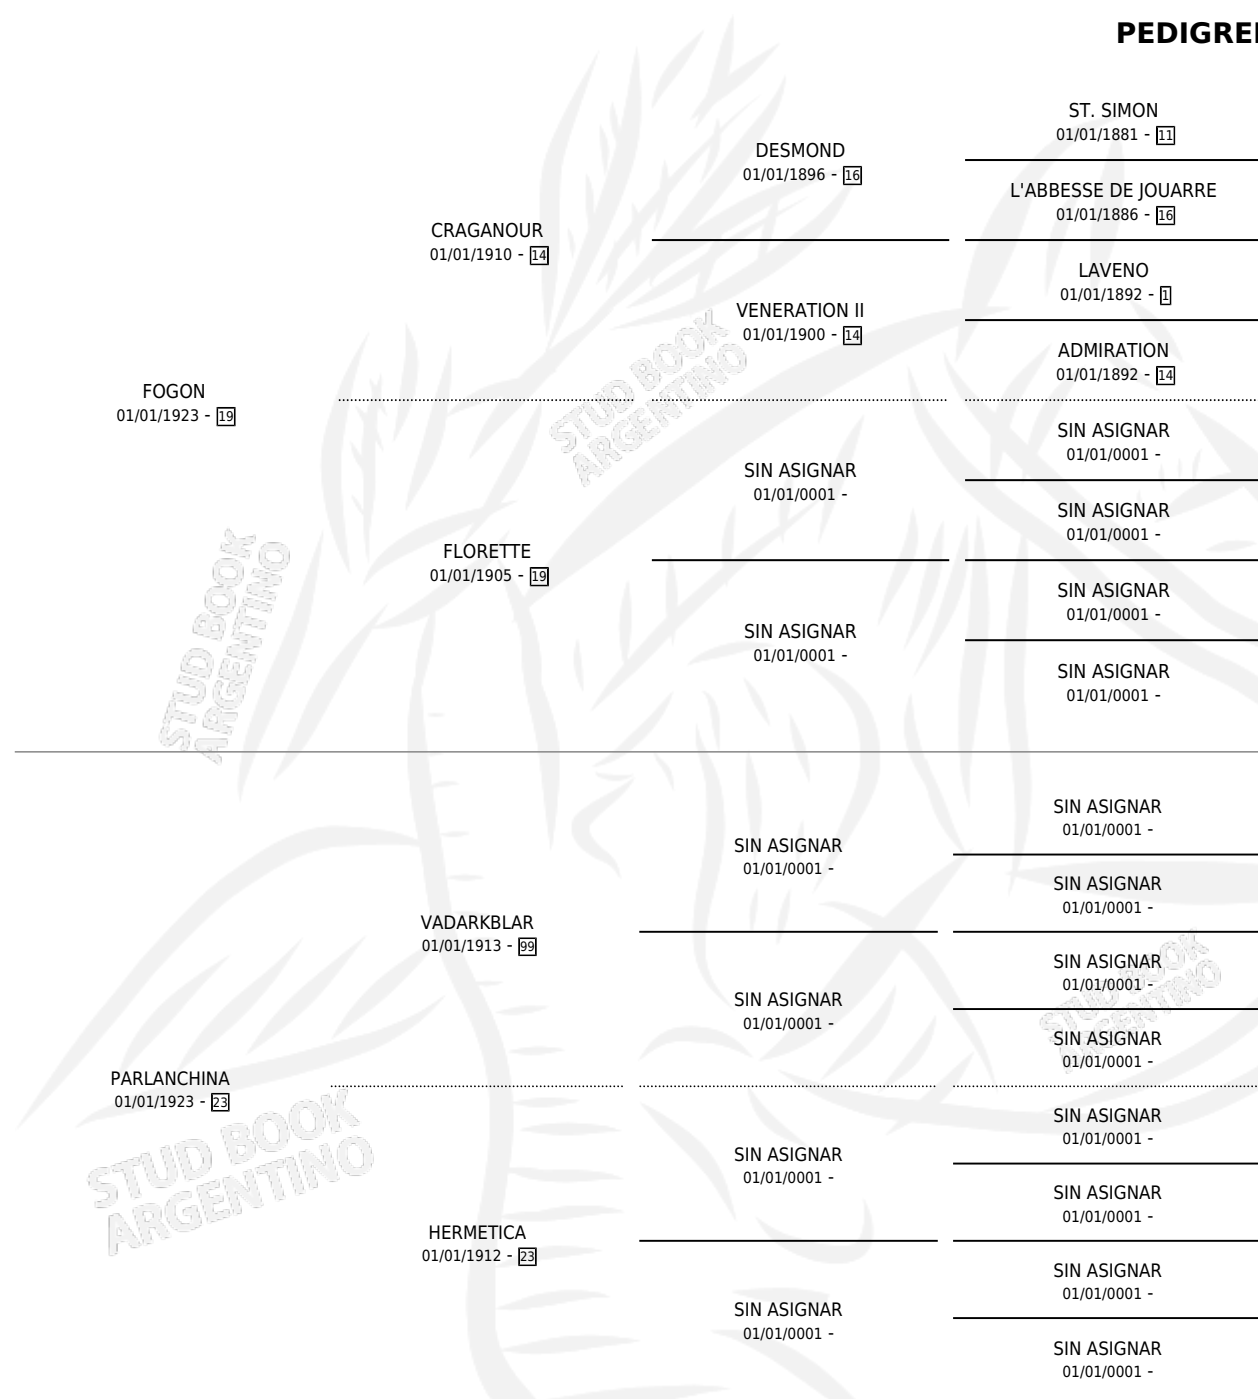

PAVANA

PEDIGREE

por FOGON y PARLANCHINA por VADARKBLAR

Argentina · Hembra · Zaino · SP · 01/01/1932
Familia 23-a · Volumen 14

ESTADO

TIPIFICACIÓN SANGUÍNEA	X
TIPIFICACIÓN POR ADN	X
PASAPORTE	X
IDENTIFICACIÓN POR MICROCHIP	X
REPRODUCTOR	X

Lugar de nacimiento: Campo particular

Criador: Sin dato

~

HIJOS

	MACHOS	HEMBRAS
1 NACIERON	0	1

SIN ACTUACIONES

PAVANA

Datos oficiales del Stud Book Argentino