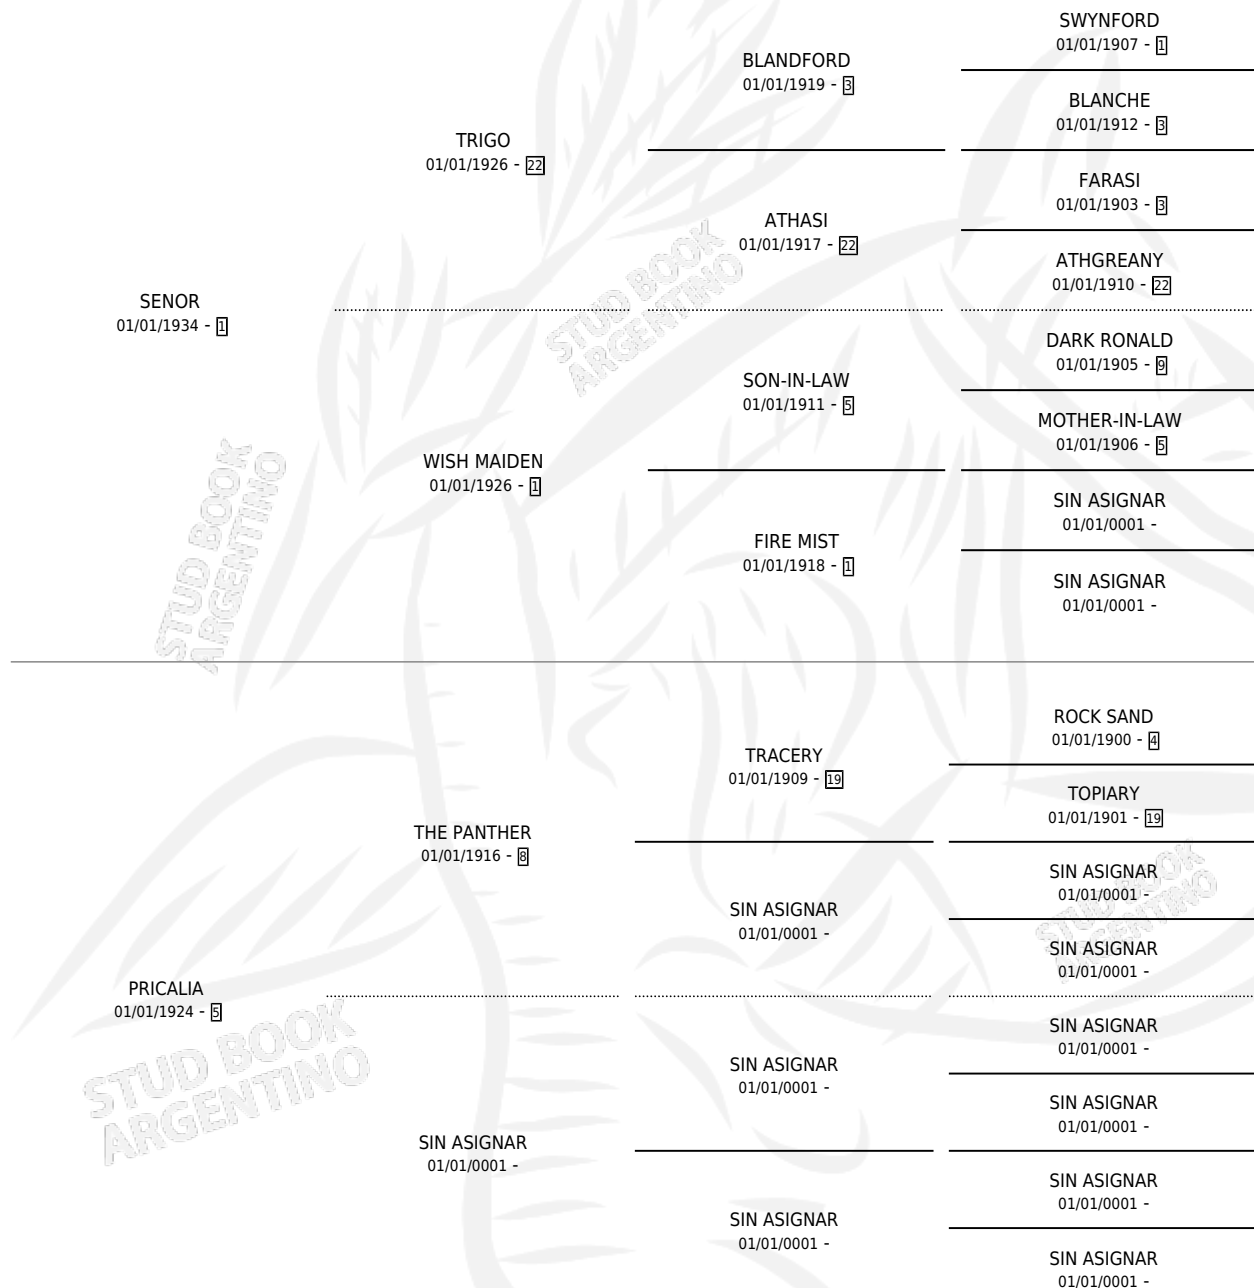

CORNFLOWER

por SENOR y PRICALIA por THE PANTHER

Argentina · Hembra · Alazan · SP · 01/01/1942
Familia 5-b · Volumen 18

ESTADO

TIPIFICACIÓN SANGUÍNEA	X
TIPIFICACIÓN POR ADN	X
PASAPORTE	X
IDENTIFICACIÓN POR MICROCHIP	X
REPRODUCTOR	X

Lugar de nacimiento: Campo particular

Criador: Sin dato

~

HIJOS

	MACHOS	HEMBRAS
3 NACIERON	0	3
SIN ACTUACIONES		

PEDIGREE

CORNFLOWER

Datos oficiales del Stud Book Argentino