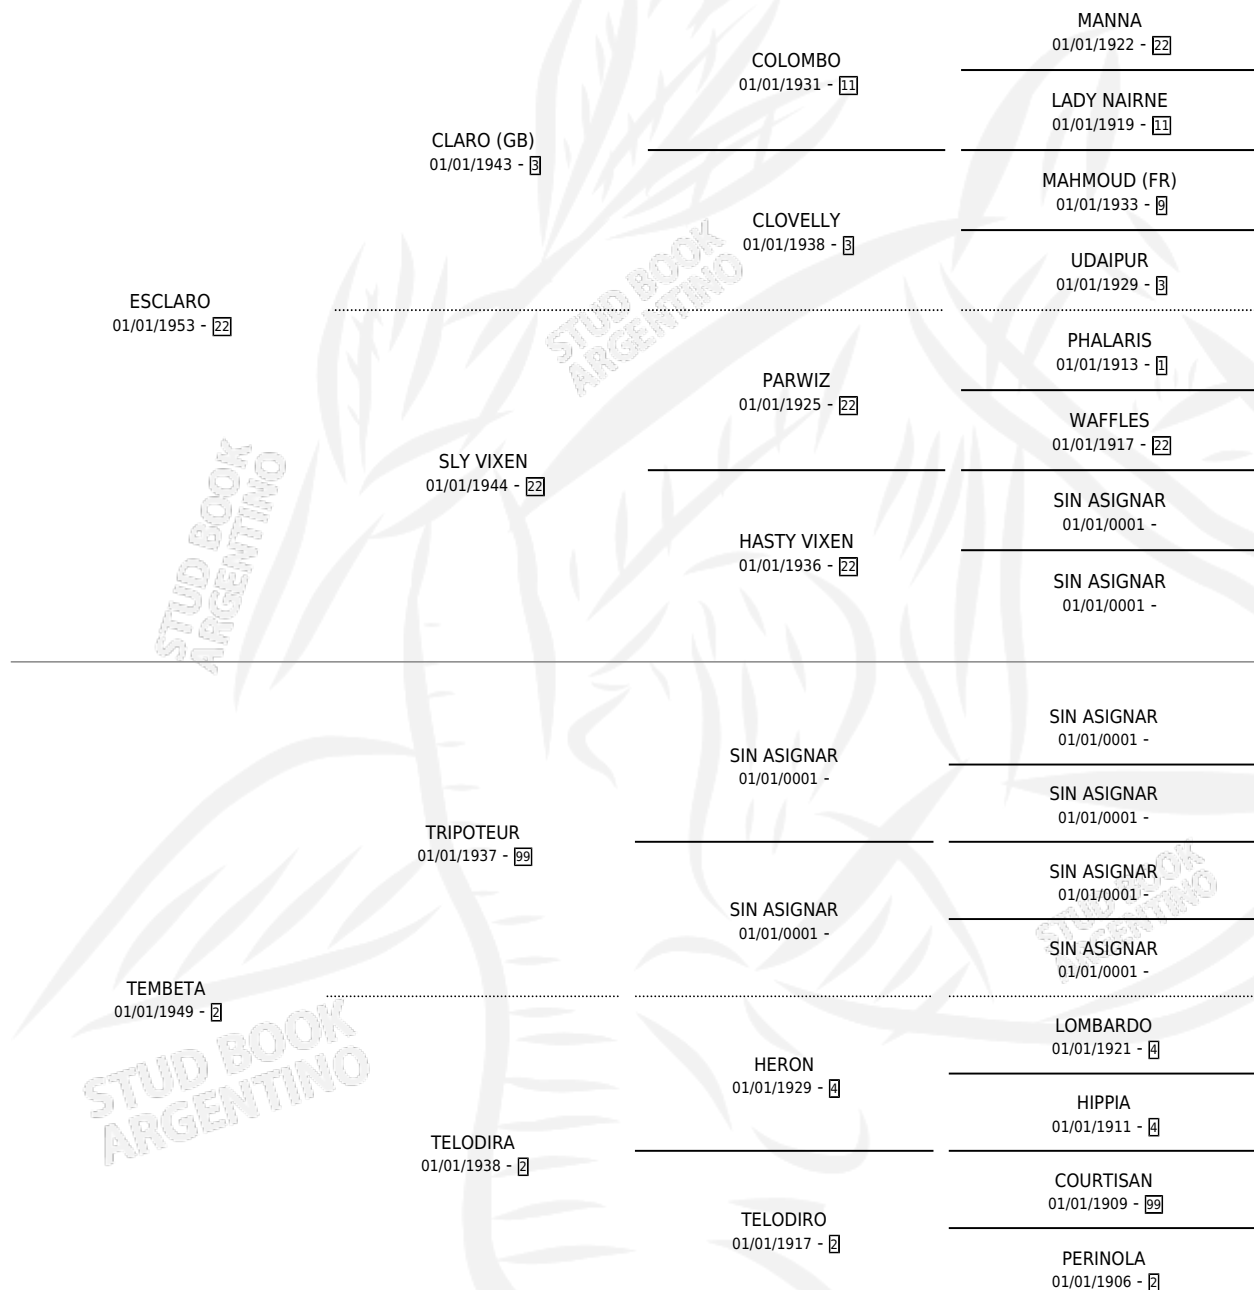

TEMI

por **ESCLARO** y **TEMBETA** por **TRIPOTEUR**

Argentina · Hembra · Zaino Doradillo · SP · 01/01/1961
Familia 2-n · Volumen 24

ESTADO

TIPIFICACIÓN SANGUÍNEA	X
TIPIFICACIÓN POR ADN	X
PASAPORTE	X
IDENTIFICACIÓN POR MICROCHIP	X
REPRODUCTOR	X

Lugar de nacimiento: Campo particular

Criador: Sin dato

~

HIJOS

	MACHOS	HEMBRAS
2 NACIERON	0	2
SIN ACTUACIONES		

PEDIGREE