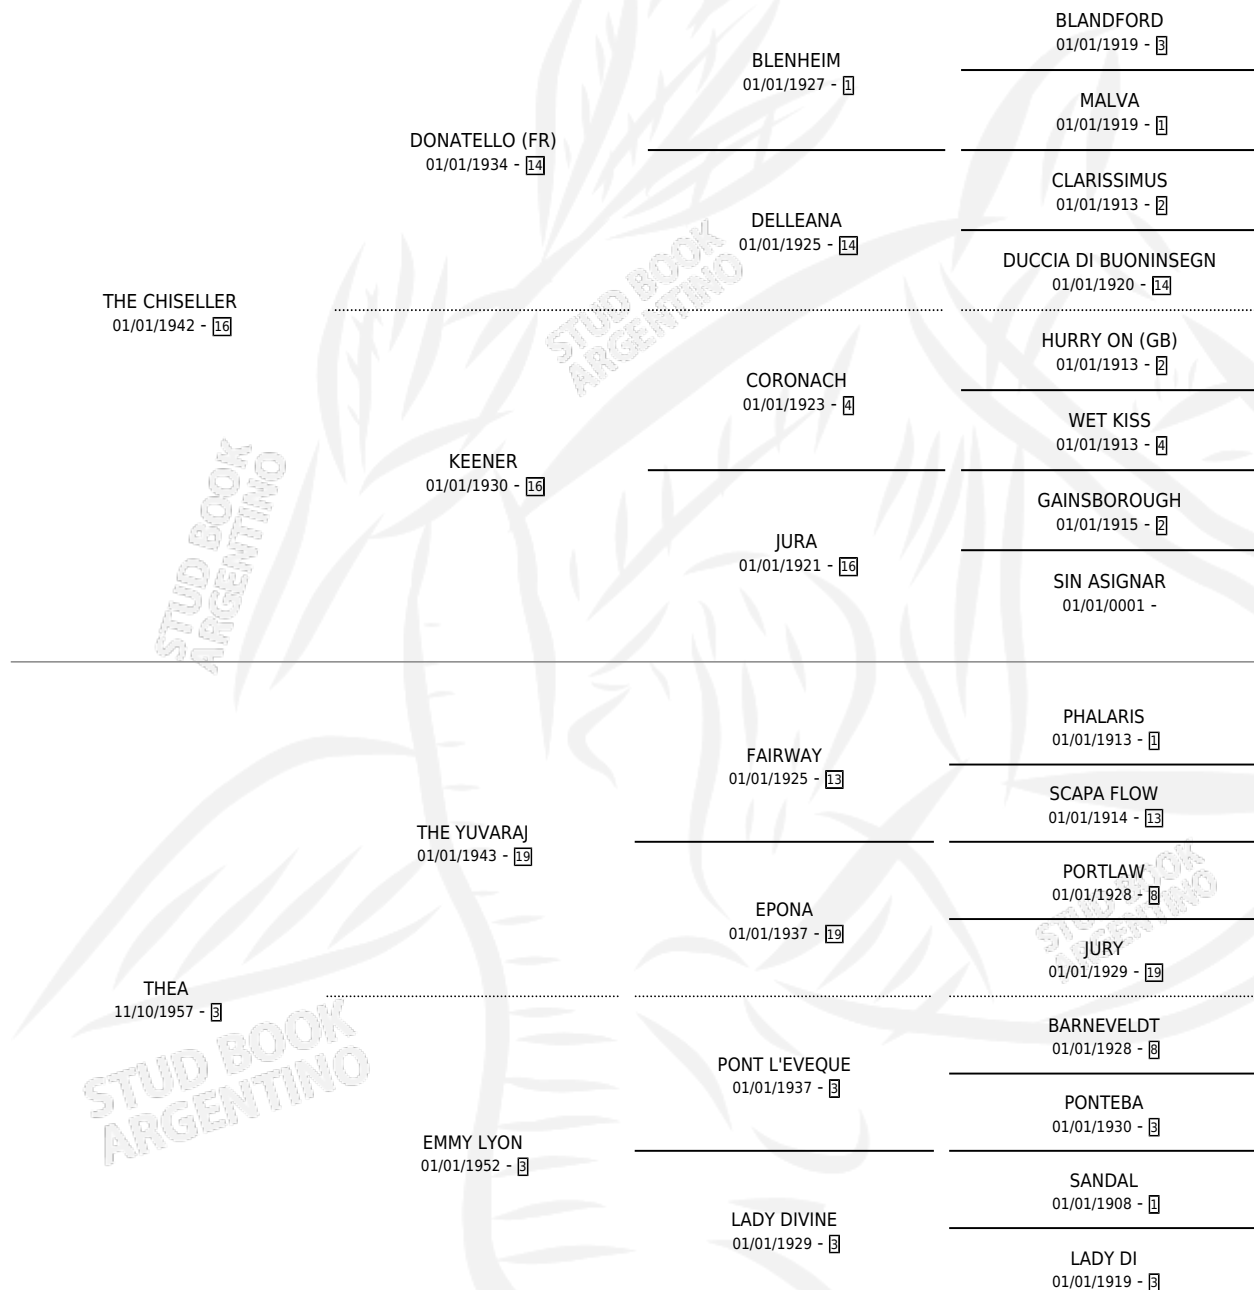

TEMPLA

por THE CHISELLER y THEA por THE YUVARAJ

Argentina · Hembra · Alazan Tostado · SP · 11/10/1962
Familia 3-f · Volumen 24

ESTADO

TIPIFICACIÓN SANGUÍNEA	X
TIPIFICACIÓN POR ADN	X
PASAPORTE	X
IDENTIFICACIÓN POR MICROCHIP	X
REPRODUCTOR	✓

Lugar de nacimiento: Campo particular

Criador: Sin dato

~

HIJOS

	MACHOS	HEMBRAS
7 NACIERON	4	3
2 CORRIERON	1	1
2 GANARON	1	1
0 GANADORES CL	0 GANADORES GR	0 GANADORES G1

PEDIGREE

S

cimientos 7 / Efectividad 63.64%

PADRILLO	PRODUCTO	CRIADOR	1ER SERVICIO	ÚLTIMO SERVICIO
DREAM DANCE	TEMPEL (M A, 30/10/1967) •MURIÓ EL 01/07/1999•	SIN DATO		
GRIOT	Ø			
Datos oficiales del Stud Book Argentino				
Documento generado el 25/04/2026				
DREAM DANCE	Ø			
DREAM DANCE	Ø			
GRIOT	GULINA (H ZD, 24/10/1977)	SIN DATO		
BOBBY	BIOTZ (M A, 28/09/1974) •MURIÓ EL 01/07/2006•	SIN DATO		
GRIOT	GAZTE (M A, 09/10/1973) •MURIÓ EL 11/09/1974•	SIN DATO		
GRIOT	GILTZ (H A, 18/10/1972) •MURIÓ EL 01/07/2004•	SIN DATO		
DREAM DANCE	TEMPLARIA (H A, 03/08/1970) •MURIÓ EL 05/08/1972•	SIN DATO		
DREAM DANCE	TEMPLADOR (M AT, 05/10/1968) •MURIÓ EL 01/07/2000•	SIN DATO		
BOBBY	Ø			