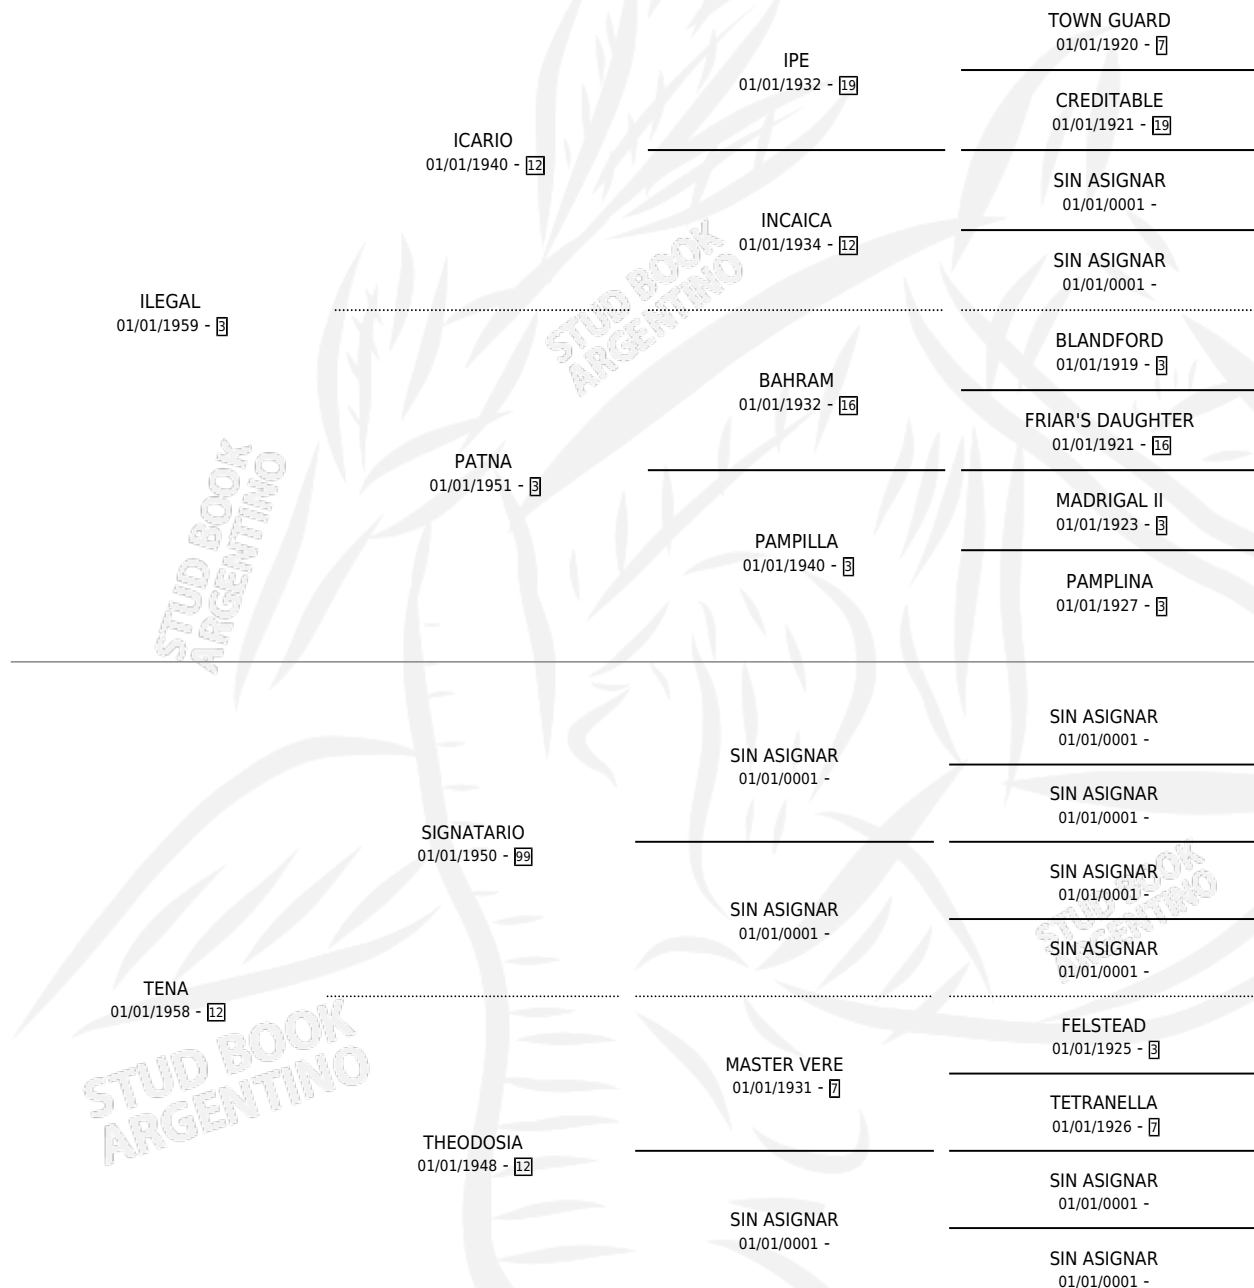

TENISTA

por ILEGAL y TENA por SIGNATARIO

Argentina · Hembra · Zaino · SP · 01/01/1966
Familia 12 · Volumen 26

ESTADO

TIPIFICACIÓN SANGUÍNEA	X
TIPIFICACIÓN POR ADN	X
PASAPORTE	X
IDENTIFICACIÓN POR MICROCHIP	X
REPRODUCTOR	X

Lugar de nacimiento: Campo particular

Criador: Sin dato

~

HIJOS

	MACHOS	HEMBRAS
1 NACIERON	0	1
1 CORRIERON	0	1
1 GANARON	0	1
0 GANADORES CL	0 GANADORES GR	0 GANADORES G1

PEDIGREE

TENISTA

Datos oficiales del Stud Book Argentino