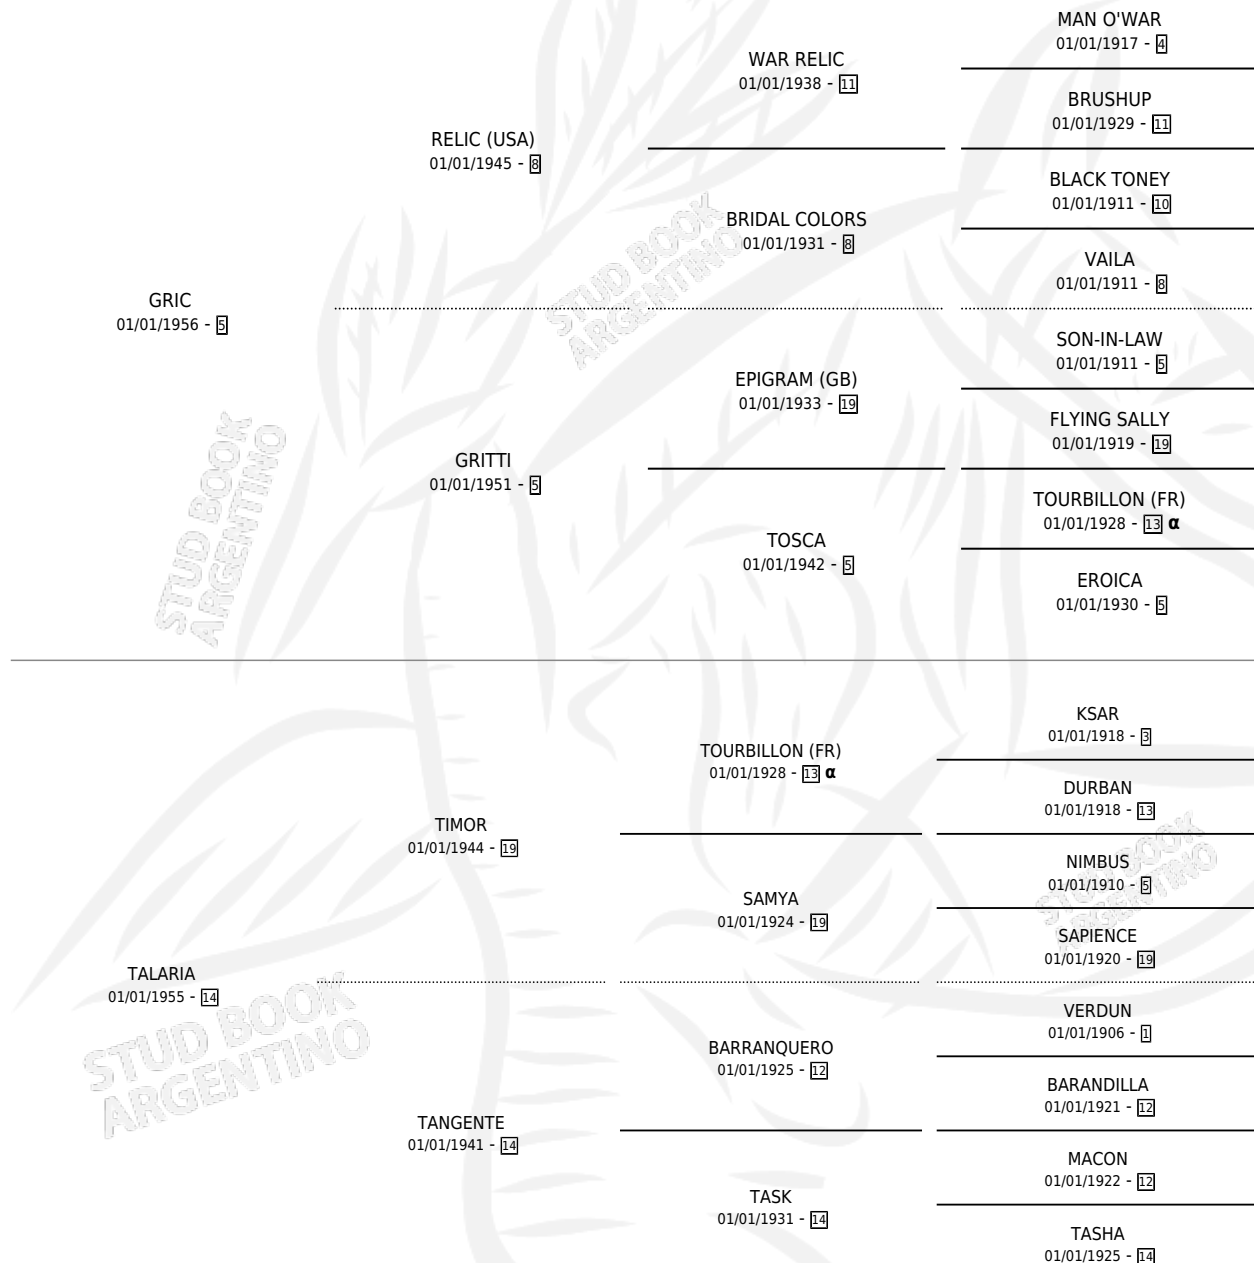

# TESAURA

por GRIC y TALARIA por TIMOR

Argentina · Hembra · Zaino Doradillo · SP · 01/01/1964  
Familia 14-a · Volumen 25

## ESTADO

TIPIFICACIÓN SANGUÍNEA	X
TIPIFICACIÓN POR ADN	X
PASAPORTE	X
IDENTIFICACIÓN POR MICROCHIP	X
REPRODUCTOR	X

**Lugar de nacimiento:** Campo particular

**Criador:** Sin dato

~

## HIJOS

	MACHOS	HEMBRAS
1 NACIERON	0	1

SIN ACTUACIONES

## PEDIGREE

INBREEDING :  $\alpha$