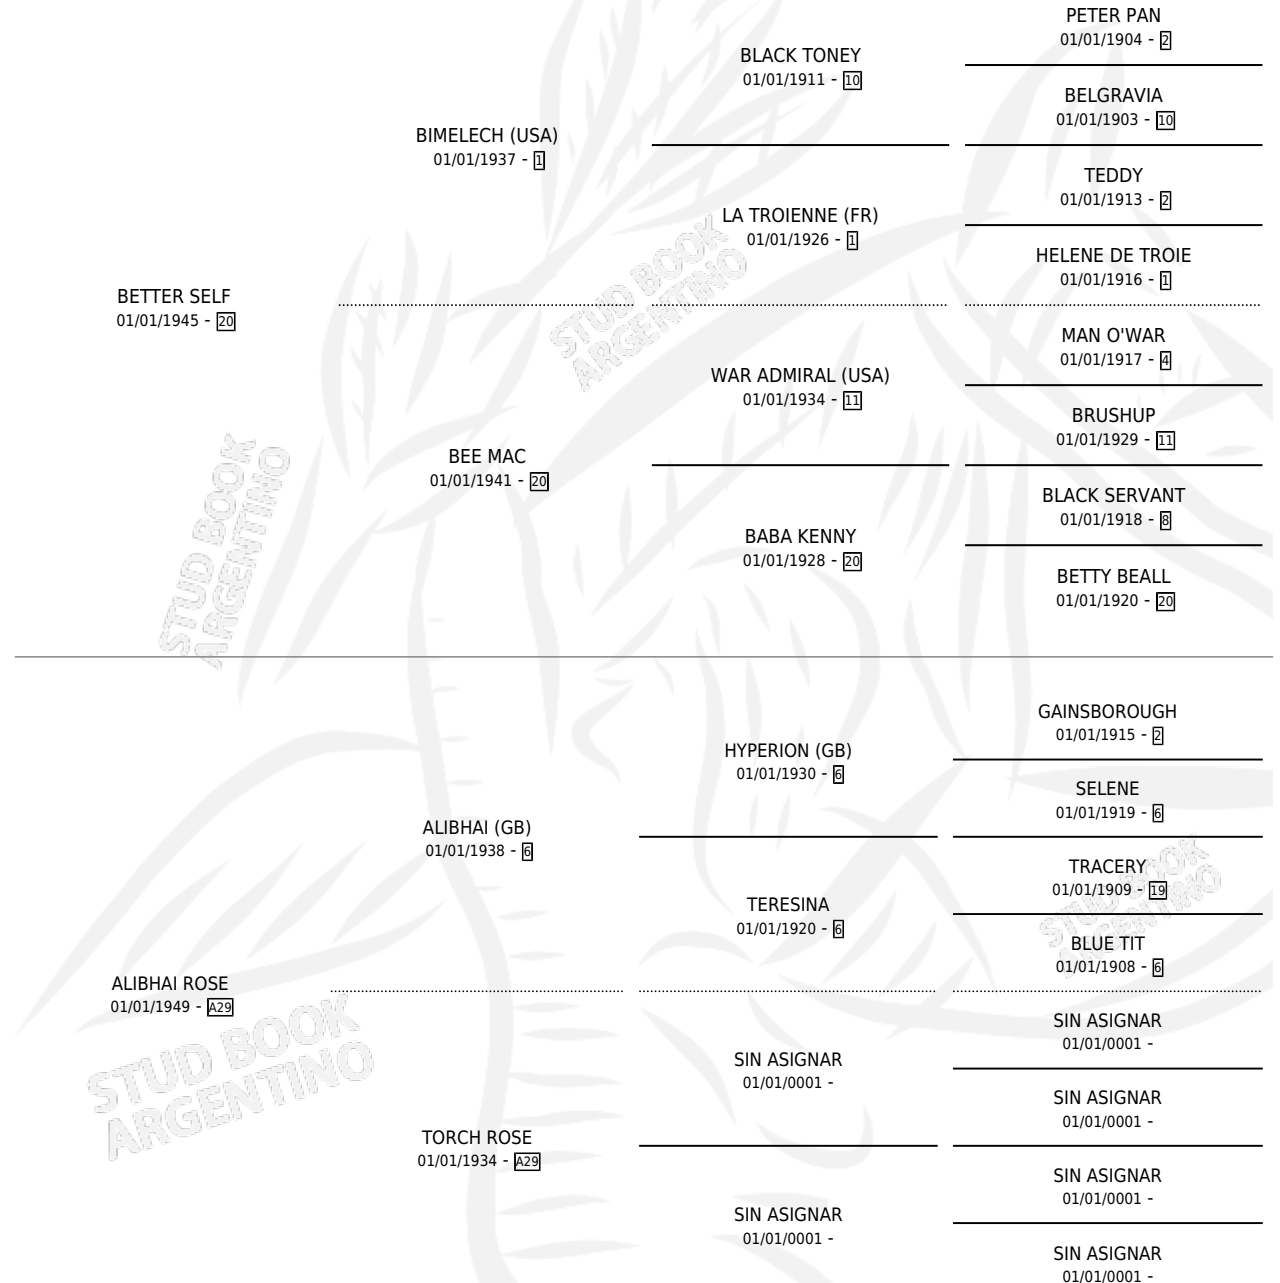

SELF CONTROL

por **BETTER SELF** y **ALIBHAI ROSE** por **ALIBHAI (GB)**

Argentina · Hembra · Zaino · SP · 01/01/1955
Familia A29 · Volumen 22

ESTADO

TIPIFICACIÓN SANGUÍNEA	X
TIPIFICACIÓN POR ADN	X
PASAPORTE	X
IDENTIFICACIÓN POR MICROCHIP	X
REPRODUCTOR	X

Lugar de nacimiento: Campo particular

Criador: Sin dato

~

HIJOS

	MACHOS	HEMBRAS
2 NACIERON	0	2

SIN ACTUACIONES

PEDIGREE

SELF CONTROL