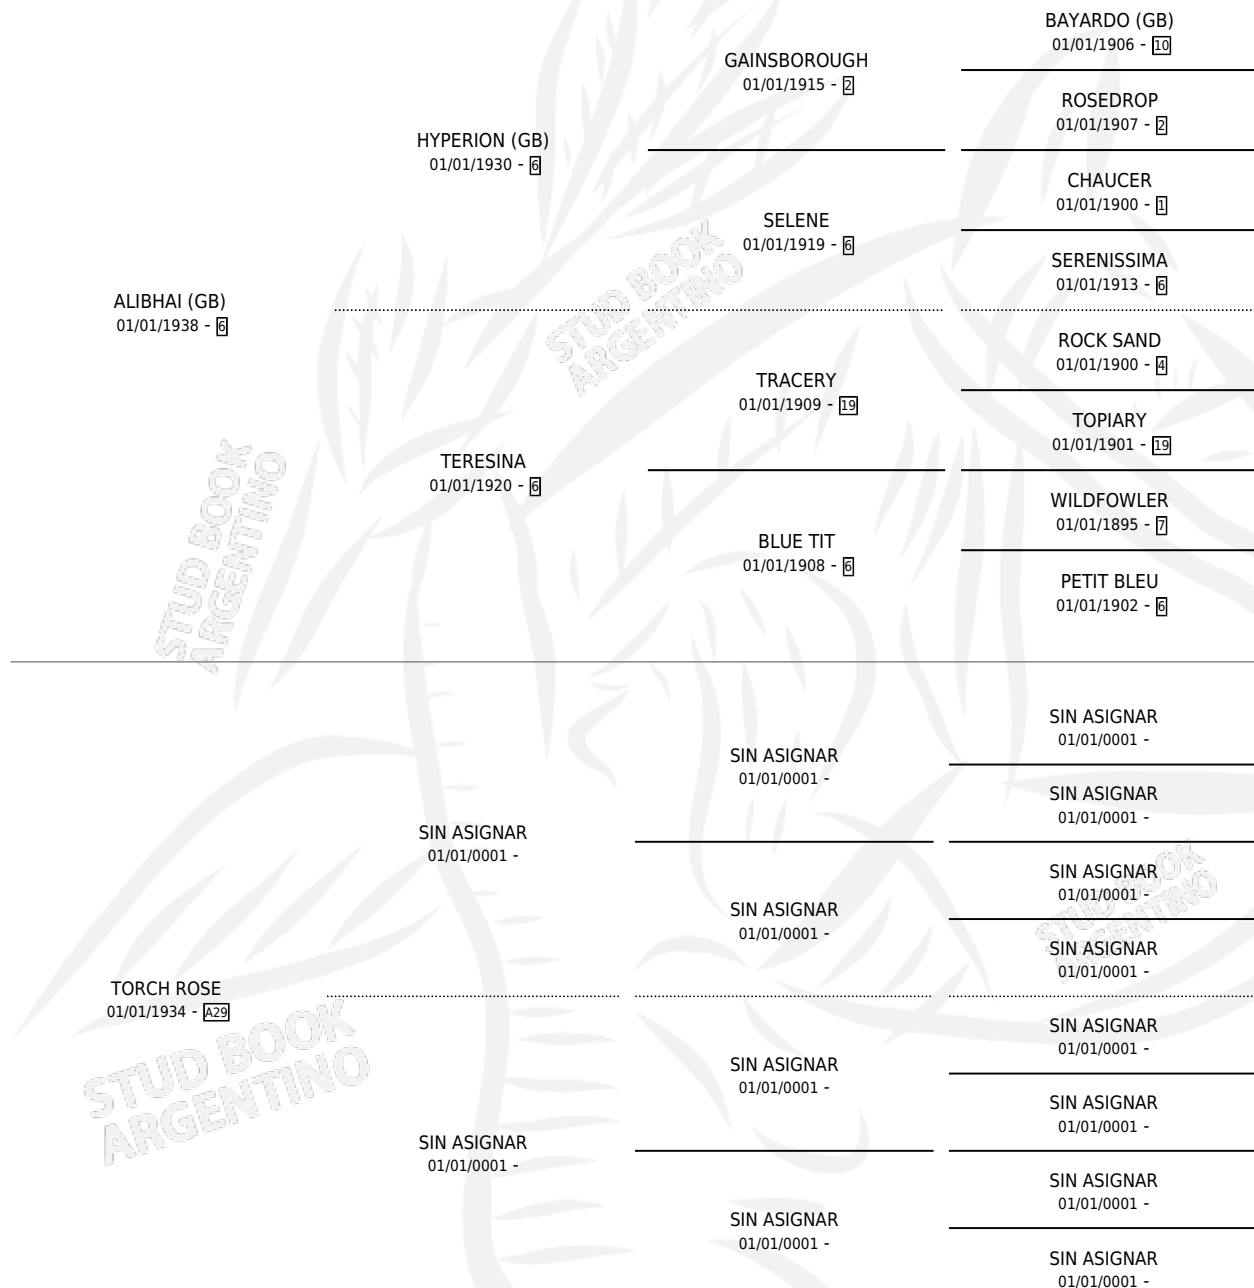

ALIBHAI ROSE

PEDIGREE

por ALIBHAI (GB) y TORCH ROSE por SIN ASIGNAR

Argentina · Hembra · Zaino · SP · 01/01/1949
Familia A29 · Volumen 20

ESTADO

TIPIFICACIÓN SANGUÍNEA	X
TIPIFICACIÓN POR ADN	X
PASAPORTE	X
IDENTIFICACIÓN POR MICROCHIP	X
REPRODUCTOR	X

Lugar de nacimiento: Campo particular

Criador: Sin dato

~

HIJOS

	MACHOS	HEMBRAS
1 NACIERON	0	1
SIN ACTUACIONES