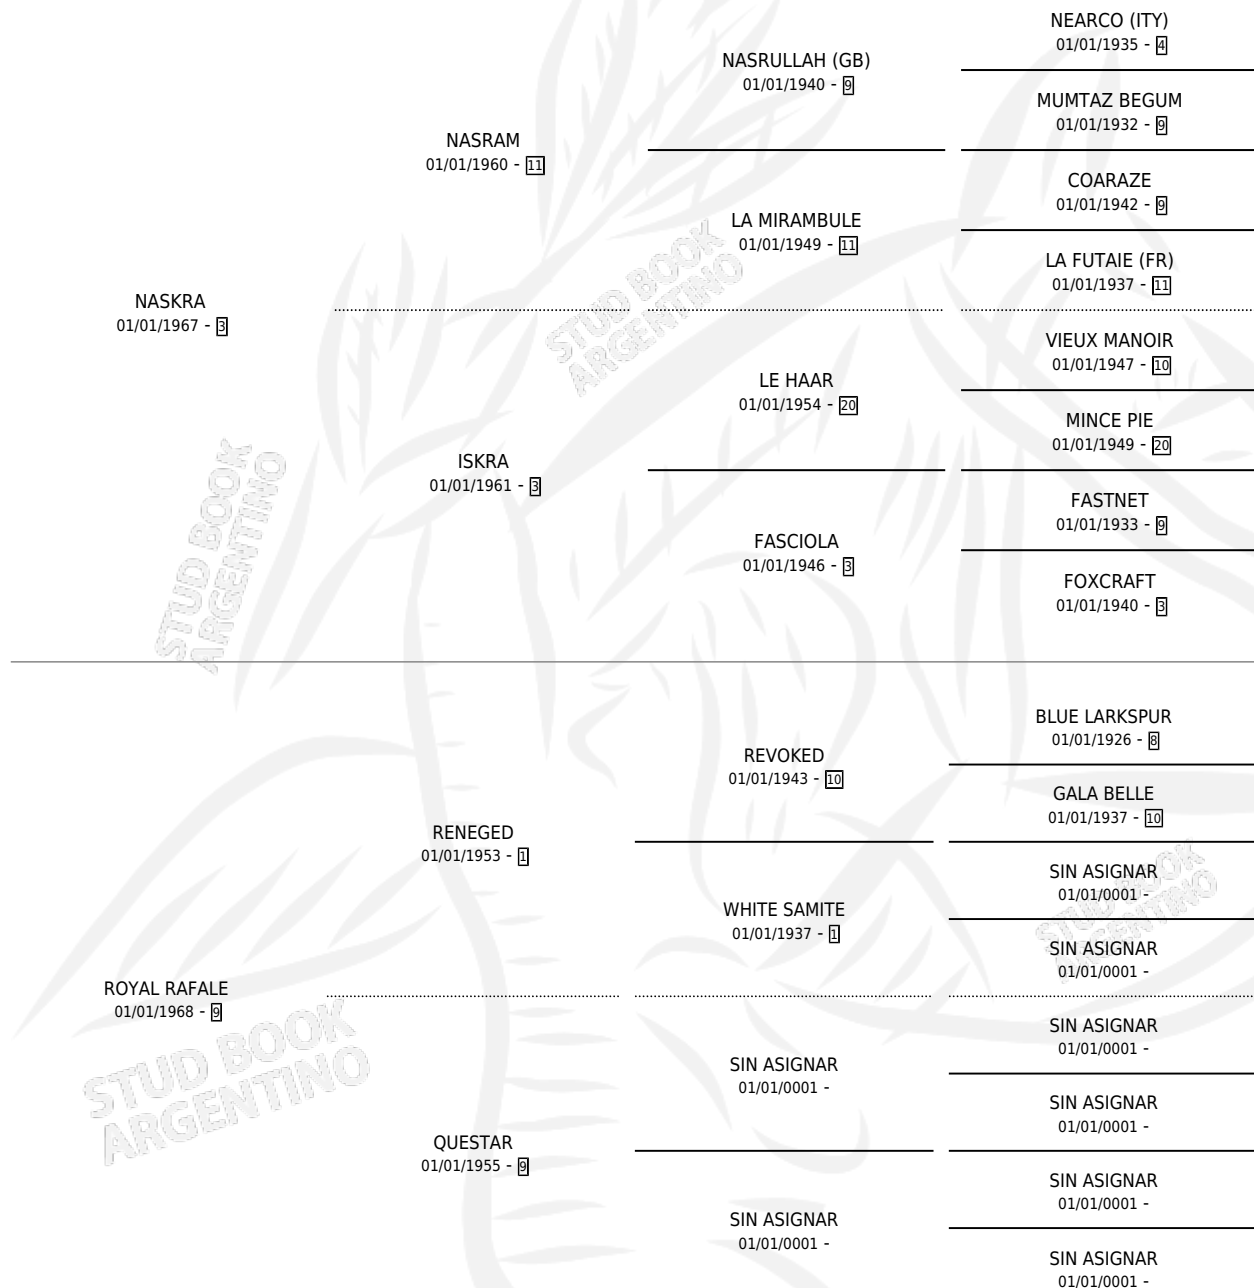

STONECHURCH

por **NASKRA** y **ROYAL RAFALE** por **RENEGED**

Argentina · Hembra · Zaino Negro · SP · 01/01/1984
Familia 9 · Volumen 32

ESTADO

TIPIFICACIÓN SANGUÍNEA	X
TIPIFICACIÓN POR ADN	X
PASAPORTE	X
IDENTIFICACIÓN POR MICROCHIP	X
REPRODUCTOR	X

Lugar de nacimiento: Campo particular

Criador: Sin dato

~

HIJOS

	MACHOS	HEMBRAS
1 NACIERON	0	1

SIN ACTUACIONES

PEDIGREE

STONECHURCH