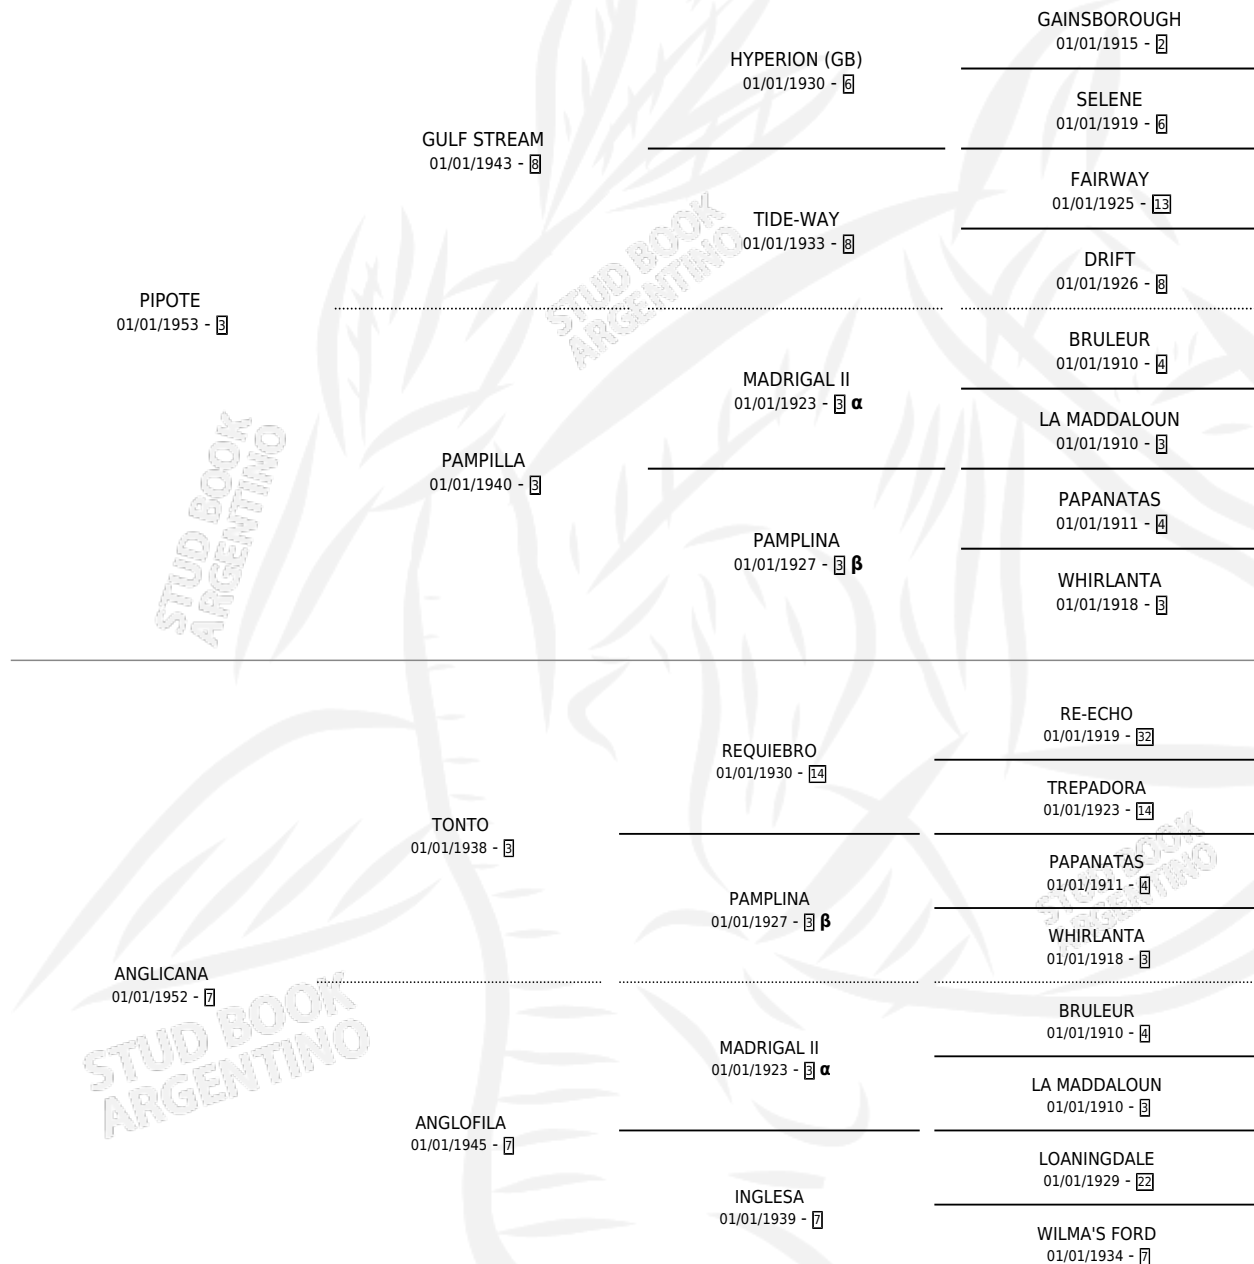

ALBUERA

por **PIPOTE** y **ANGLICANA** por **TONTO**

Argentina · Hembra · Tordillo · SP · 28/09/1967
Familia 7 · Volumen 26

ESTADO

TIPIFICACIÓN SANGUÍNEA	X
TIPIFICACIÓN POR ADN	X
PASAPORTE	X
IDENTIFICACIÓN POR MICROCHIP	X
REPRODUCTOR	✓

Lugar de nacimiento: Campo particular

Criador: Sin dato

~

HIJOS

	MACHOS	HEMBRAS
4 NACIERON	2	2
2 CORRIERON	1	1
2 GANARON	1	1

0 GANADORES **CL** **0** GANADORES **GR** **0** GANADORES **G1**

PEDIGREE

INBREEDING : **α,β**

S

mientos 4 / Efectividad 100%

PADRILLO	PRODUCTO	CRIADOR	1ER SERVICIO	ÚLTIMO SERVICIO
TEMPLIER ALBUERA	TAPION (M ZD, 04/10/1972) •MURIÓ EL 01/07/2004•	SIN DATO		
Datos oficiales del Stud Book Argentino Documento generado el 05/05/2026	TEMPORA (H T, 14/09/1973) •MURIÓ EL 01/07/2005•	SIN DATO		
TEMPLIER studbook.org.ar	TABULA (H T, 28/08/1974) •MURIÓ EL 01/07/2006•	SIN DATO		
FALSTAFF	FAUBOURG (M T, 17/08/1975) •MURIÓ EL 01/07/2007•	SIN DATO		