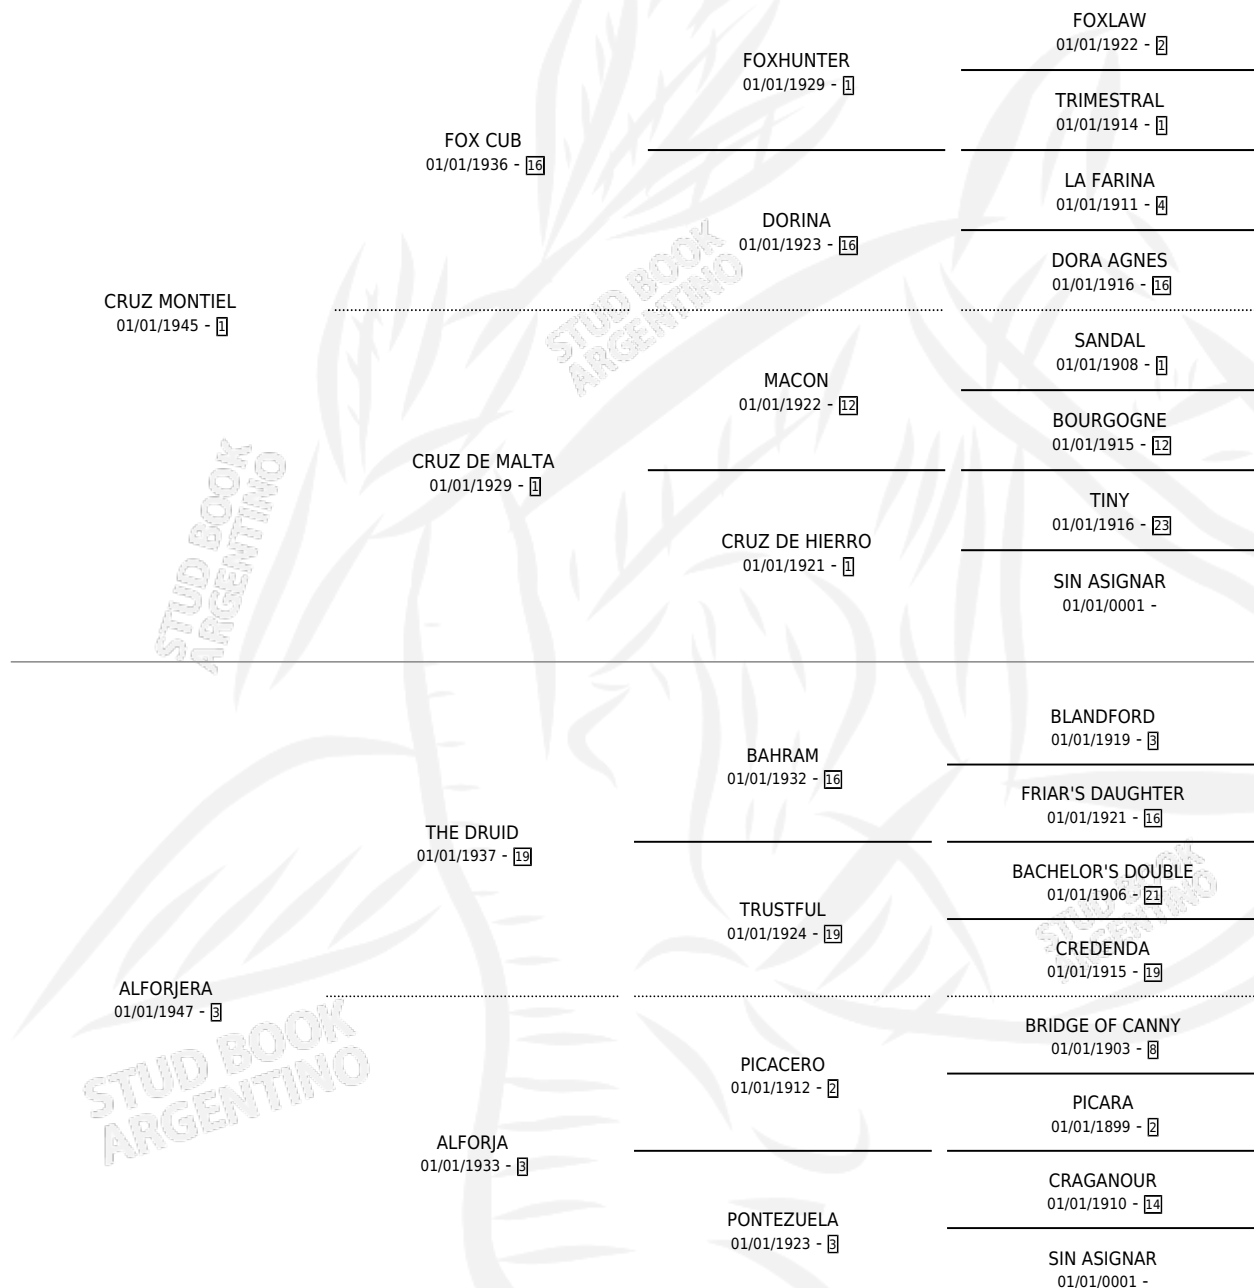

ALBARDONA

por CRUZ MONTIEL y ALFORJERA por THE DRUID

Argentina · Hembra · Alazan Tostado · SP · 01/01/1954
Familia 3-d · Volumen 22

ESTADO

TIPIFICACIÓN SANGUÍNEA	X
TIPIFICACIÓN POR ADN	X
PASAPORTE	X
IDENTIFICACIÓN POR MICROCHIP	X
REPRODUCTOR	X

Lugar de nacimiento: Campo particular

Criador: Sin dato

~

HIJOS

	MACHOS	HEMBRAS
1 NACIERON	0	1
SIN ACTUACIONES		

PEDIGREE

ALBARDONA

Datos oficiales del Stud Book Argentino