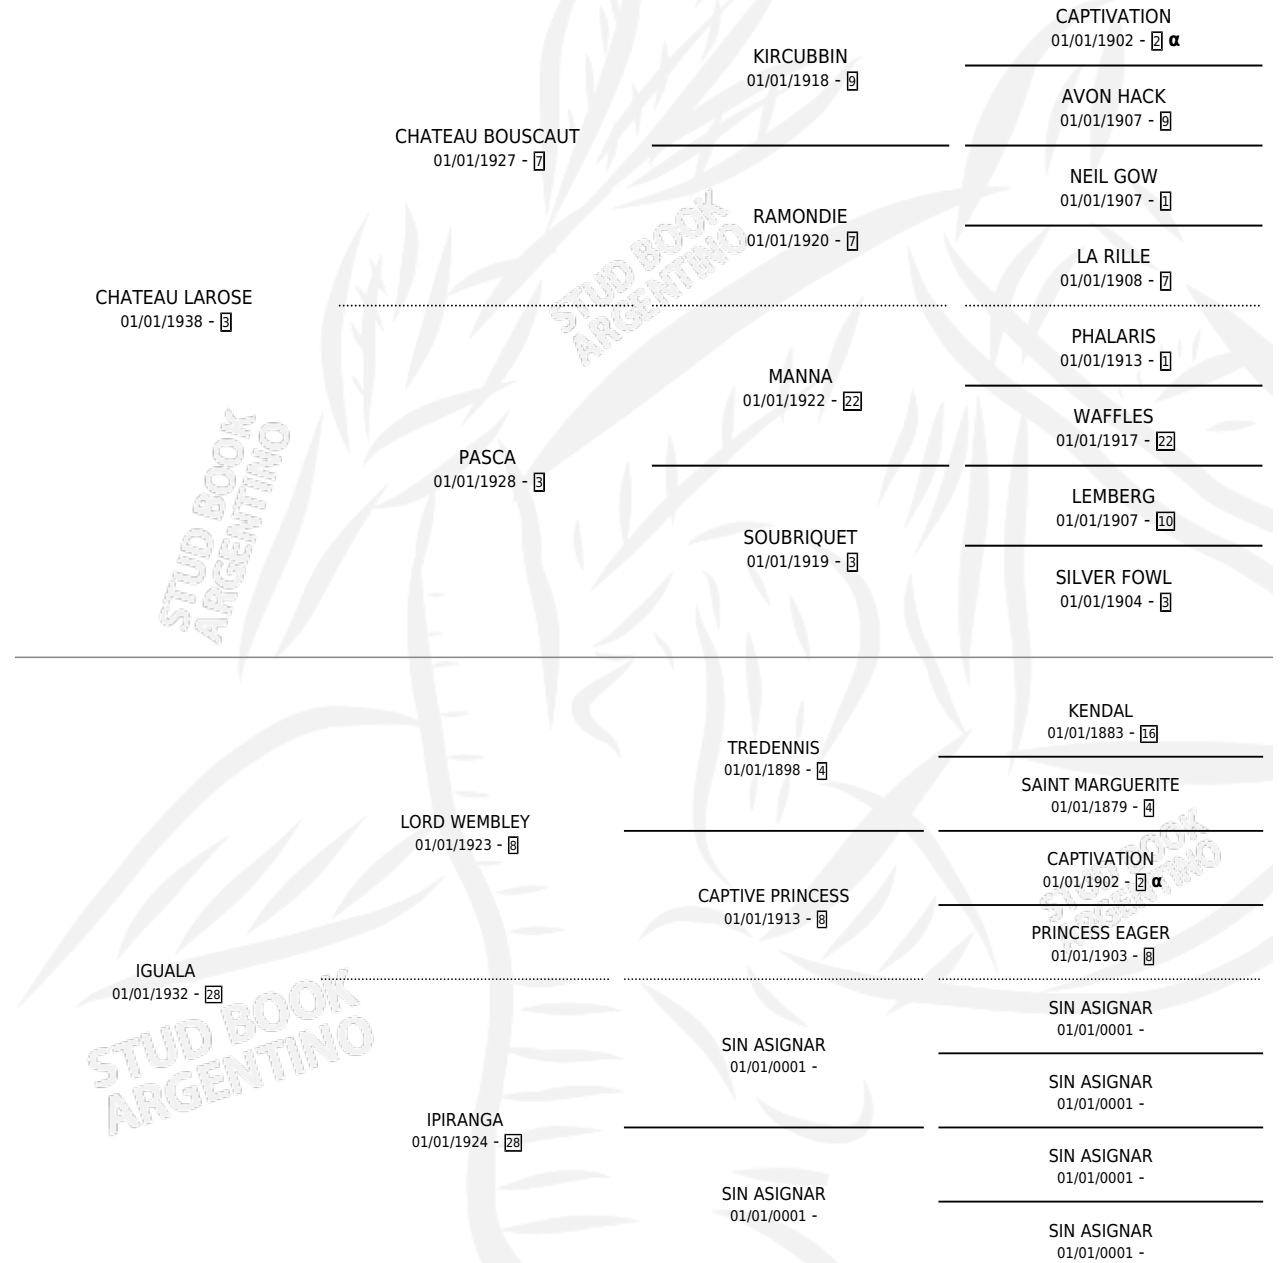

INCOGNITA

por CHATEAU LAROSE y IGUALA por LORD WEMBLEY

Argentina · Hembra · Zaino Doradillo · SP · 01/01/1948
Familia 28 · Volumen 20

ESTADO

TIPIFICACIÓN SANGUÍNEA	X
TIPIFICACIÓN POR ADN	X
PASAPORTE	X
IDENTIFICACIÓN POR MICROCHIP	X
REPRODUCTOR	X

Lugar de nacimiento: Campo Particular

Criador: Sin dato

~

HIJOS

	MACHOS	HEMBRAS
2 NACIERON	0	2
SIN ACTUACIONES		

PEDIGREE

INBREEDING : α

INCOGNITA