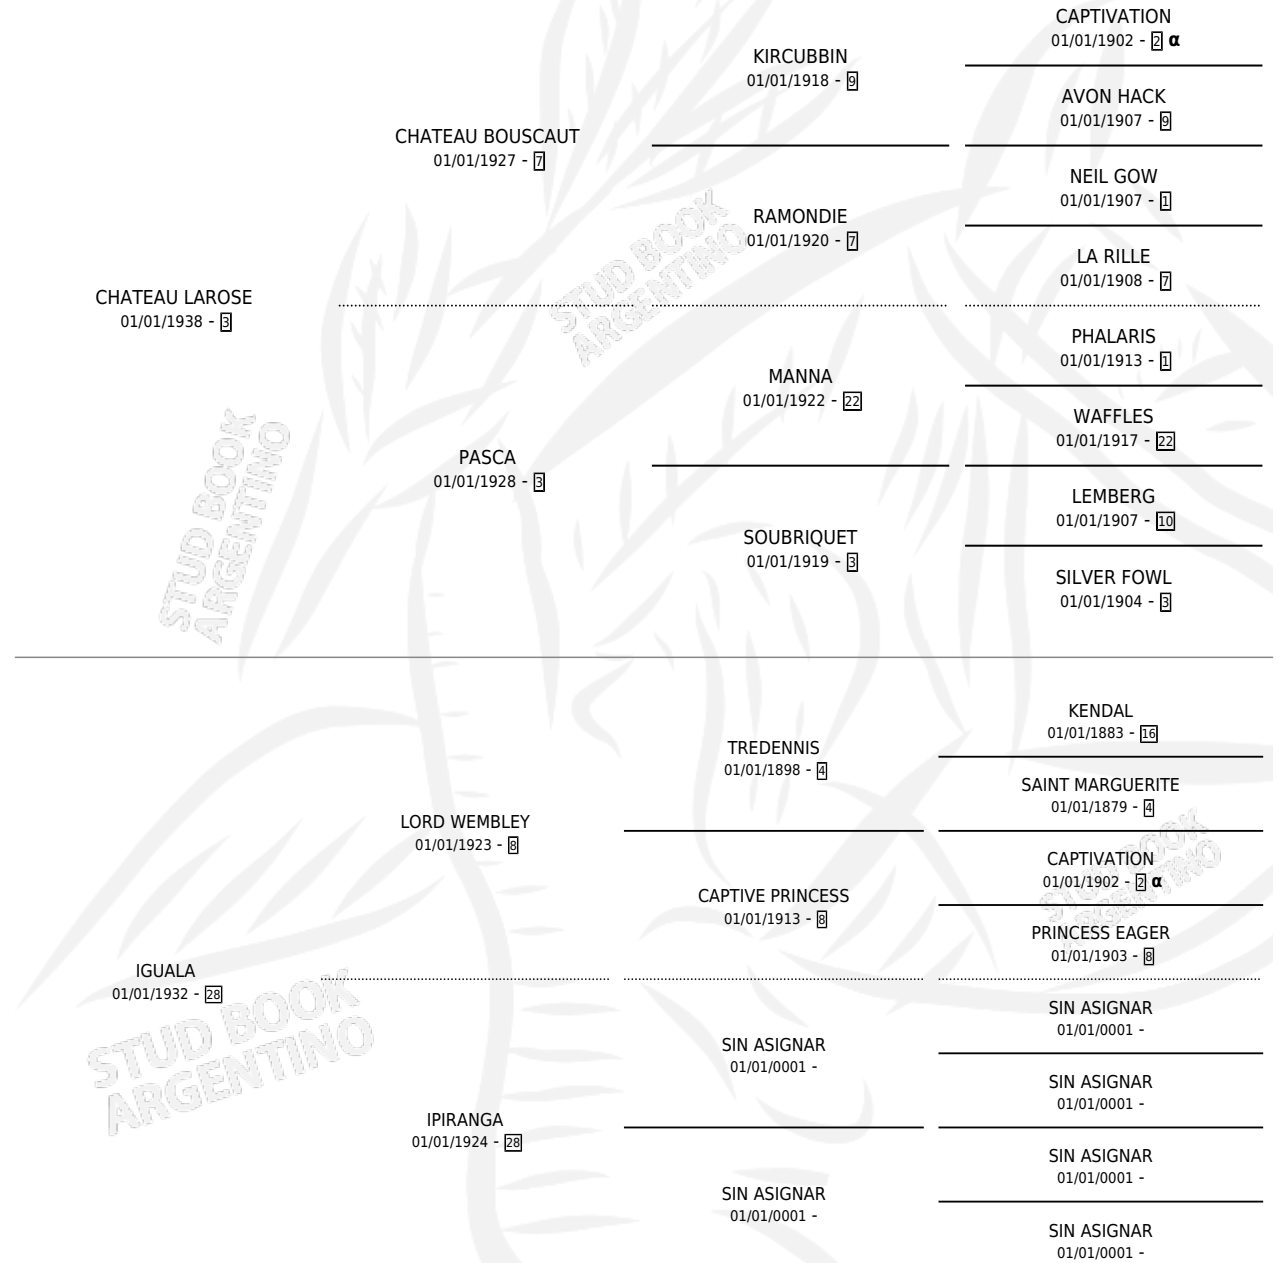

INCOGNITA

por CHATEAU LAROSE y IGUALA por LORD WEMBLEY

Argentina · Hembra · Zaino Doradillo · SP · 01/01/1948
Familia 28 · Volumen 20

ESTADO

TIPIFICACIÓN SANGUÍNEA	X
TIPIFICACIÓN POR ADN	X
PASAPORTE	X
IDENTIFICACIÓN POR MICROCHIP	X
REPRODUCTOR	X

Lugar de nacimiento: Campo particular

Criador: Sin dato

~

HIJOS

	MACHOS	HEMBRAS
2 NACIERON	0	2
SIN ACTUACIONES		

PEDIGREE

INBREEDING : α

INCOGNITA