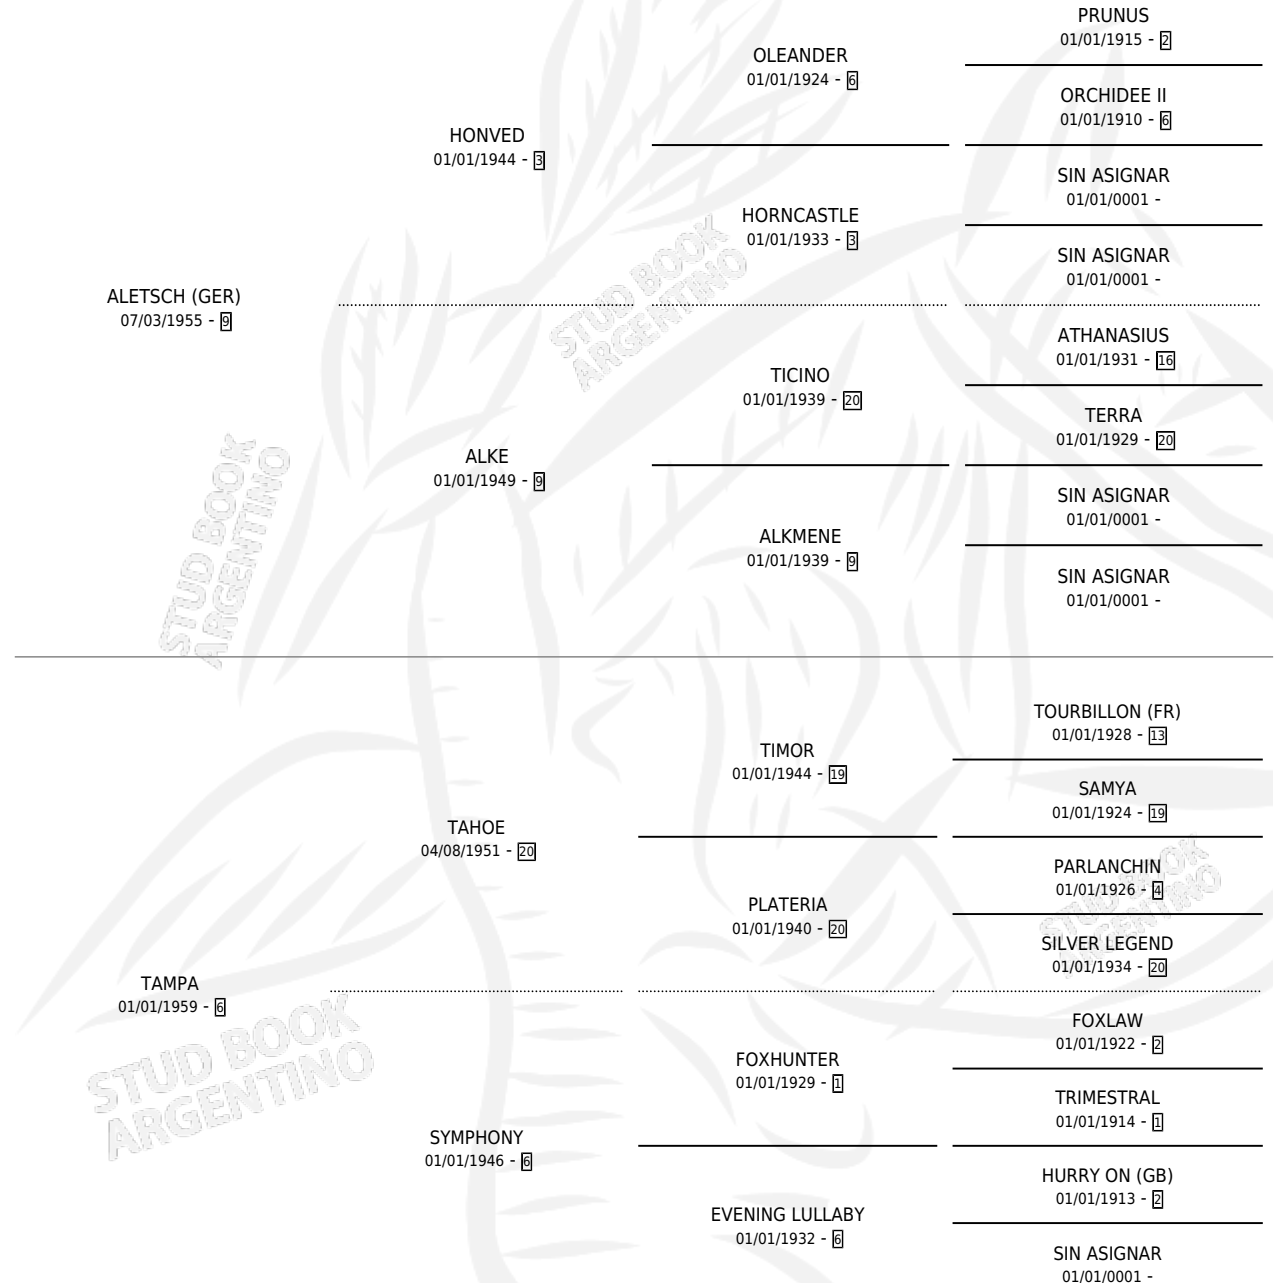

ALEMANA

por ALETSCH (GER) y TAMPA por TAHOE

Argentina · Hembra · Zaino Doradillo · SP · 24/10/1964
Familia 6-d · Volumen 25

ESTADO

TIPIFICACIÓN SANGUÍNEA	X
TIPIFICACIÓN POR ADN	X
PASAPORTE	X
IDENTIFICACIÓN POR MICROCHIP	X
REPRODUCTOR	X

Lugar de nacimiento: Campo particular

Criador: Sin dato

~

HIJOS

	MACHOS	HEMBRAS
1 NACIERON	0	1
SIN ACTUACIONES		

PEDIGREE