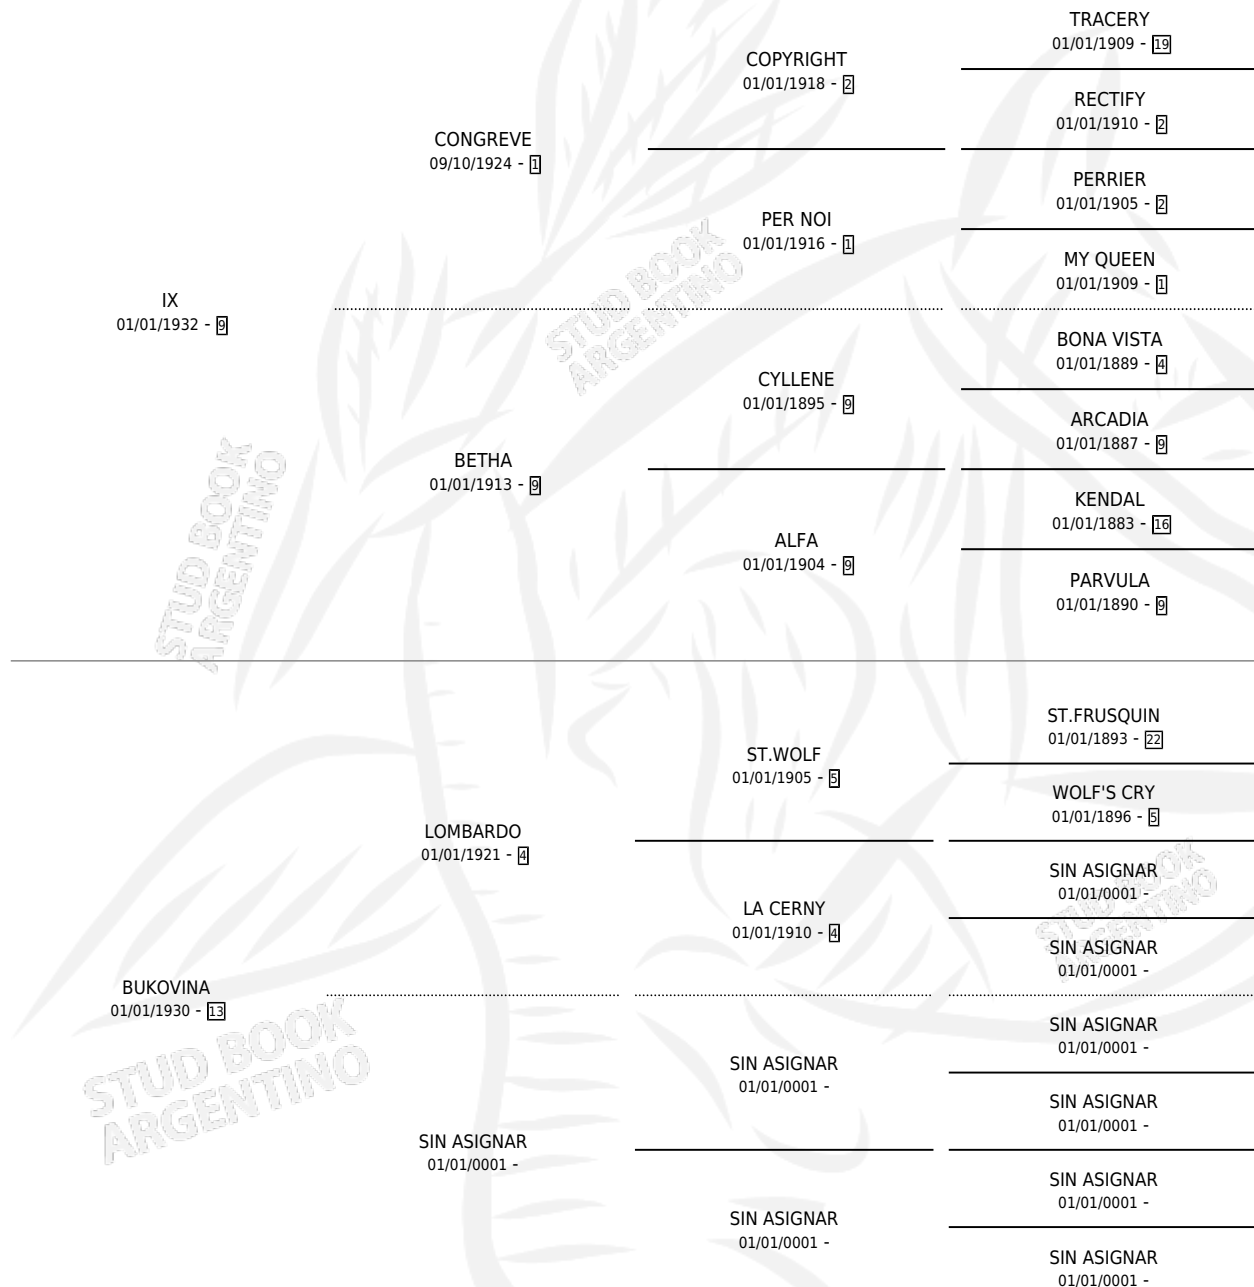

HEDI

por IX y BUKOVINA por LOMBARDO

Argentina · Hembra · Alazan Tostado · SP · 01/01/1943
Familia 13-b · Volumen 18

ESTADO

TIPIFICACIÓN SANGUÍNEA	X
TIPIFICACIÓN POR ADN	X
PASAPORTE	X
IDENTIFICACIÓN POR MICROCHIP	X
REPRODUCTOR	X

Lugar de nacimiento: Campo particular

Criador: Sin dato

~

HIJOS

	MACHOS	HEMBRAS
2 NACIERON	1	1

SIN ACTUACIONES

PEDIGREE

HEDI