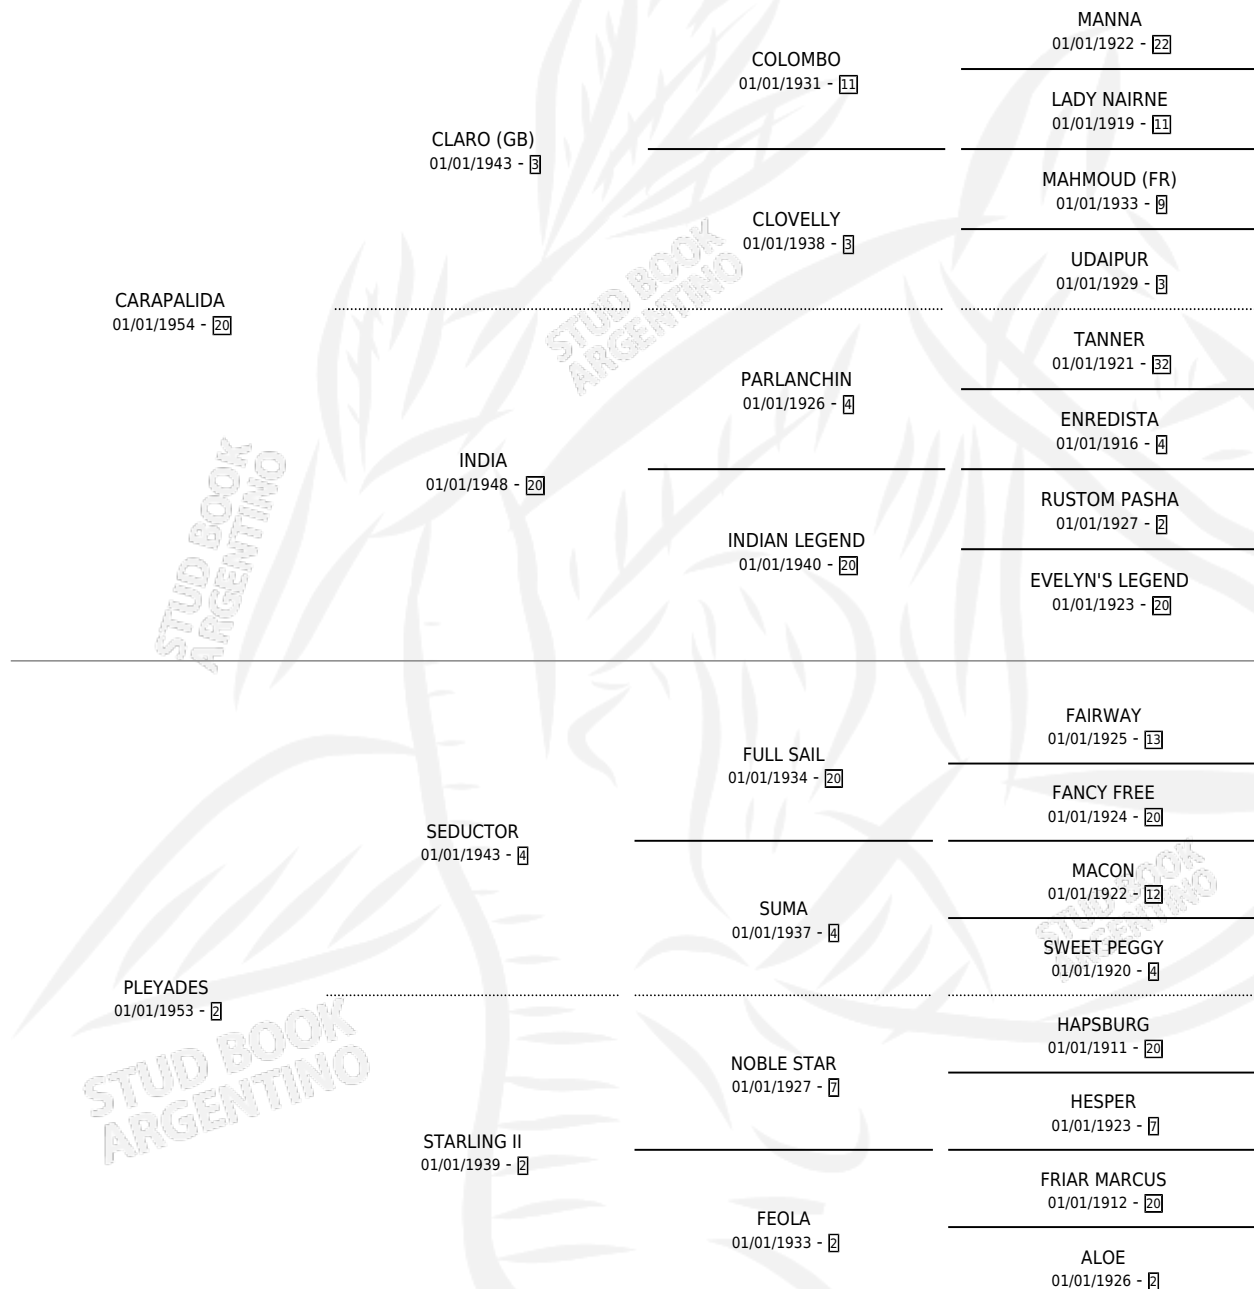

LA CORONA

por **CARAPALIDA** y **PLEYADES** por **SEDUCTOR**

Argentina · Hembra · Zaino · SP · 01/01/1960
Familia 2-f · Volumen 24

ESTADO

TIPIFICACIÓN SANGUÍNEA	X
TIPIFICACIÓN POR ADN	X
PASAPORTE	X
IDENTIFICACIÓN POR MICROCHIP	X
REPRODUCTOR	X

Lugar de nacimiento: Campo particular

Criador: Sin dato

~

HIJOS

	MACHOS	HEMBRAS
3 NACIERON	1	2
1 CORRIERON	1	0
1 GANARON	1	0
0 GANADORES CL	0 GANADORES GR	0 GANADORES G1

PEDIGREE

LA CORONA

Datos oficiales del Stud Book Argentino