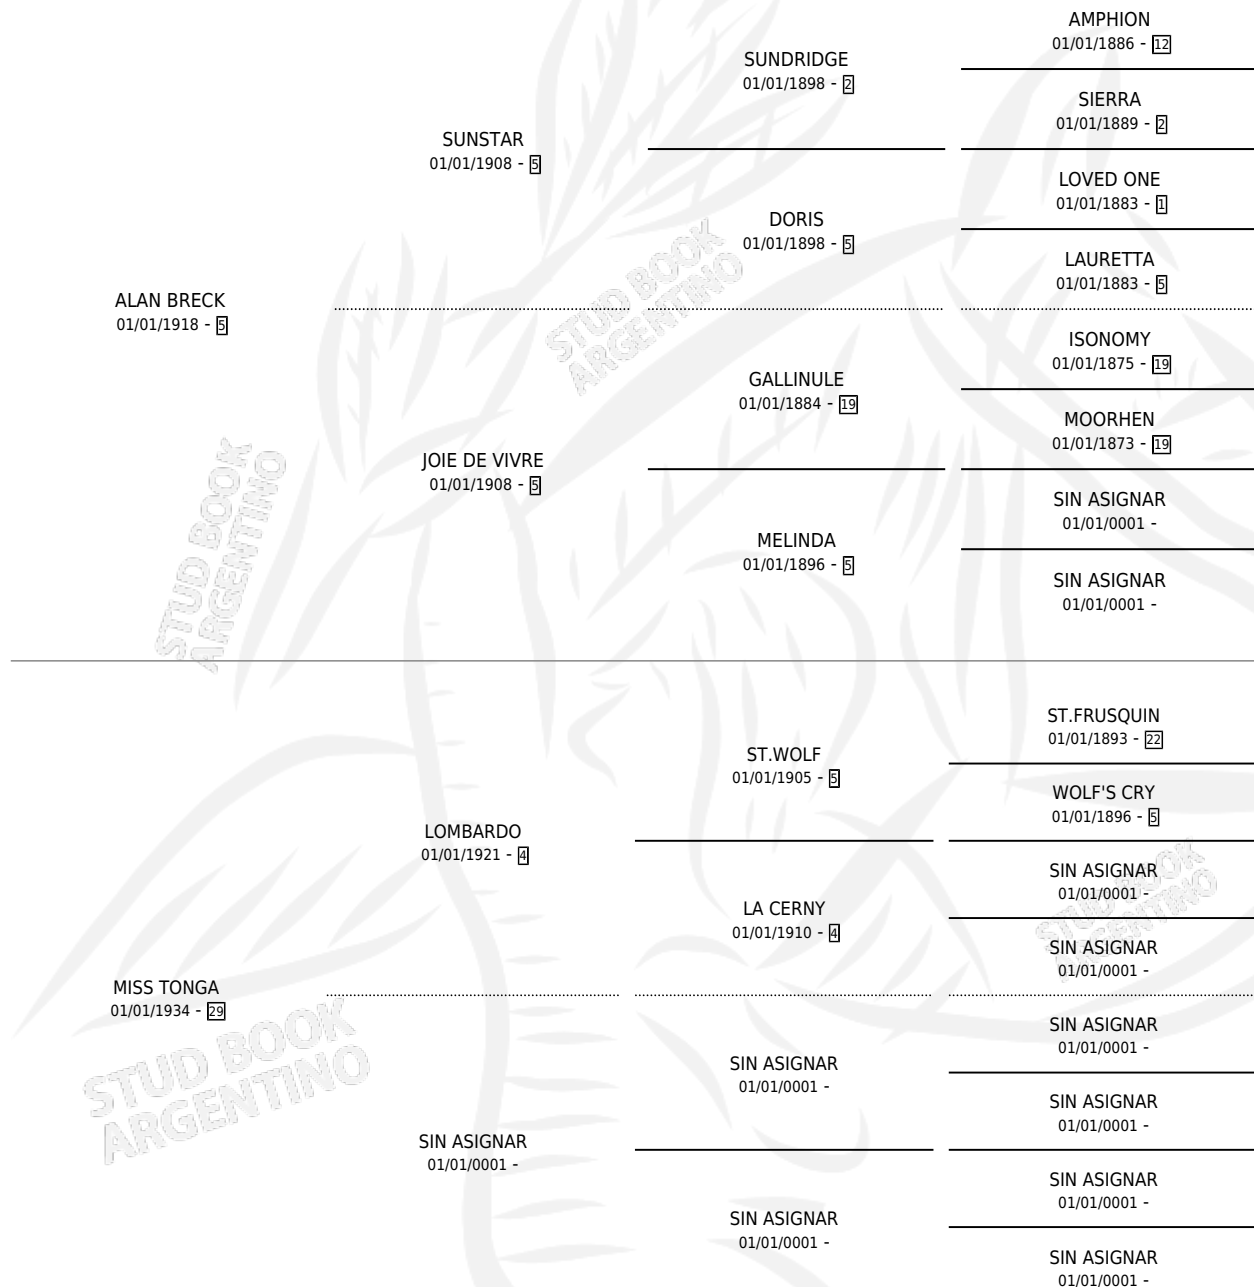

QUE HUBO?

por **ALAN BRECK** y **MISS TONGA** por **LOMBARDO**

Argentina · Hembra · Alazan Tostado · SP · 01/01/1946
Familia 29 · Volumen 19

ESTADO

TIPIFICACIÓN SANGUÍNEA	X
TIPIFICACIÓN POR ADN	X
PASAPORTE	X
IDENTIFICACIÓN POR MICROCHIP	X
REPRODUCTOR	X

Lugar de nacimiento: Campo particular

Criador: Sin dato

~

HIJOS

	MACHOS	HEMBRAS
1 NACIERON	0	1

SIN ACTUACIONES

PEDIGREE

QUE HUBO?