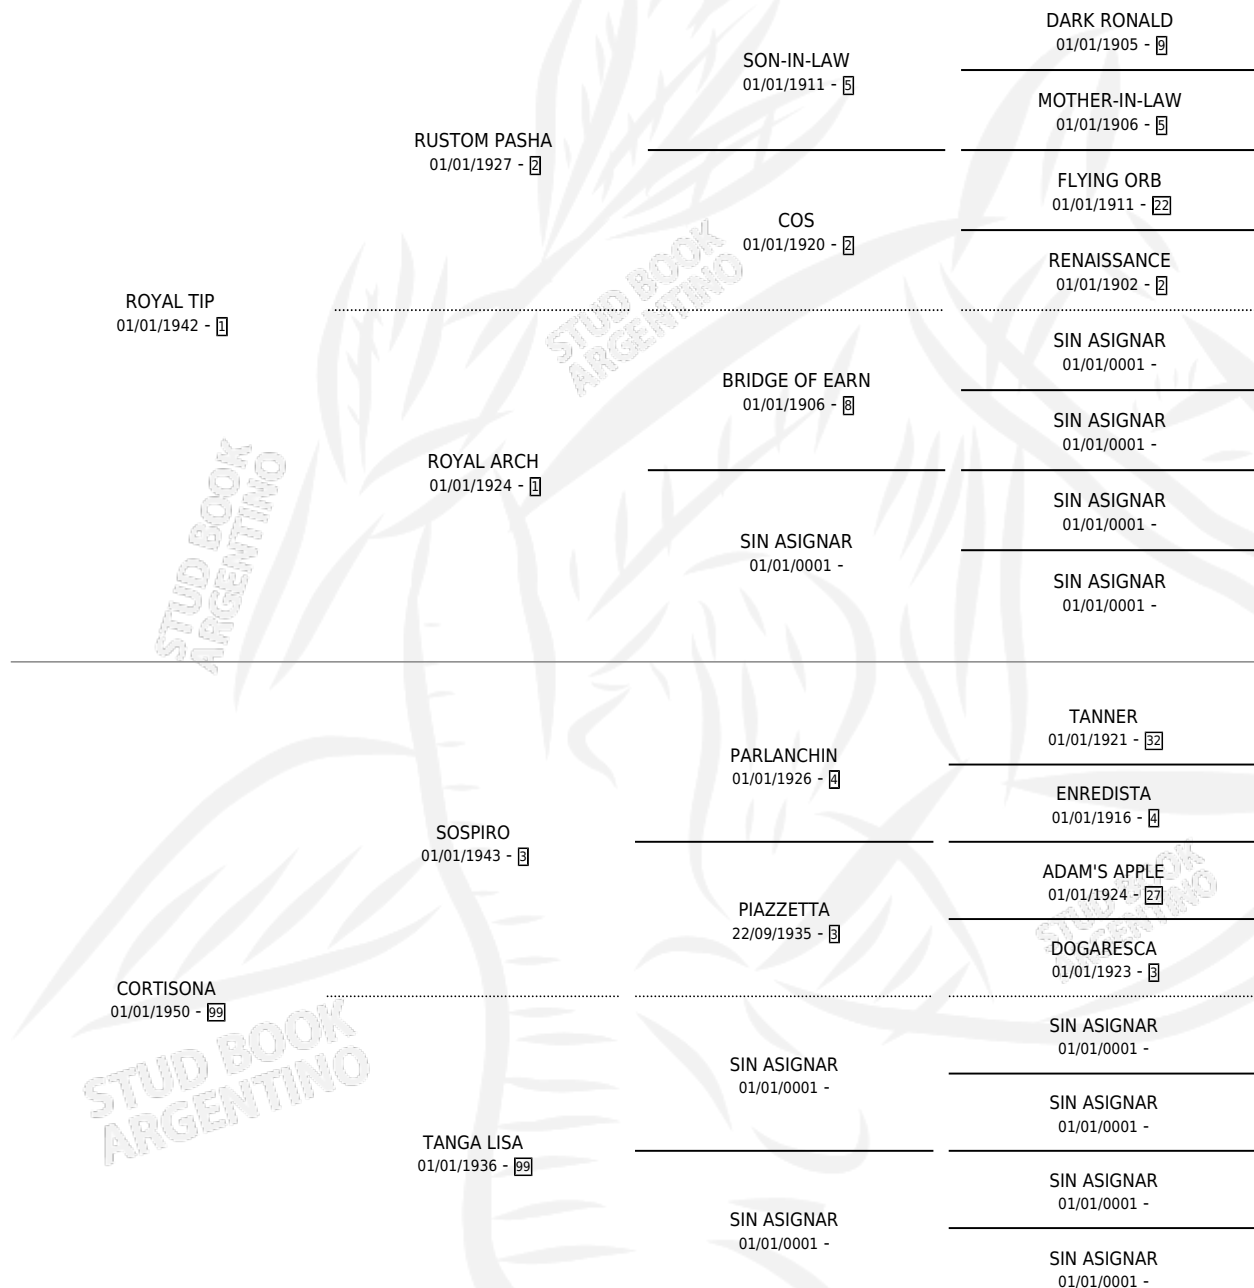

ROYAL PALM

por ROYAL TIP y CORTISONA por SOSPIRO

Argentina · Hembra · Zaino Doradillo · SP · 17/09/1955
Familia 99 · Volumen 22

ESTADO

TIPIFICACIÓN SANGUÍNEA	X
TIPIFICACIÓN POR ADN	X
PASAPORTE	X
IDENTIFICACIÓN POR MICROCHIP	X
REPRODUCTOR	X

Lugar de nacimiento: Campo particular

Criador: Sin dato

~

HIJOS

	MACHOS	HEMBRAS
3 NACIERON	1	2

SIN ACTUACIONES

PEDIGREE

ROYAL PALM