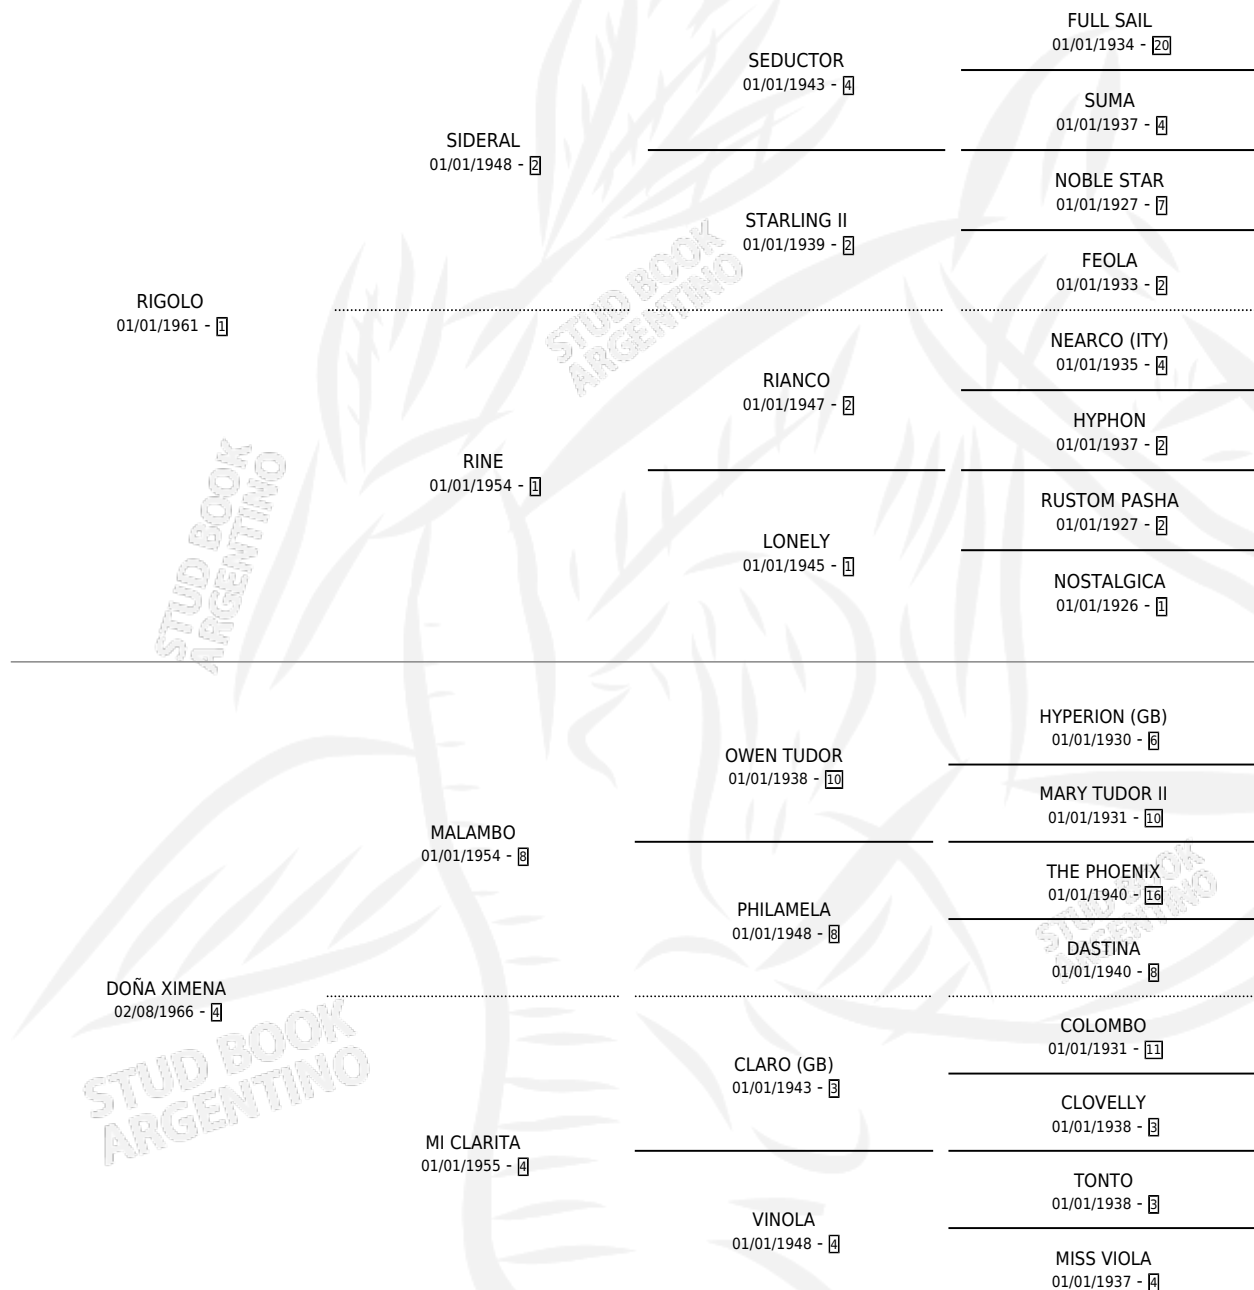

# LA RECHIFLADA

por RIGOLO y DOÑA XIMENA por MALAMBO

Argentina · Hembra · Zaino Negro · SP · 11/09/1977  
Familia 4-b · Volumen 29

## ESTADO

TIPIFICACIÓN SANGUÍNEA	X
TIPIFICACIÓN POR ADN	X
PASAPORTE	X
IDENTIFICACIÓN POR MICROCHIP	X
REPRODUCTOR	✓

**Lugar de nacimiento:** Campo particular

**Criador:** Sin dato

~

## PEDIGREE

S

cimientos 8 / Efectividad 66.67%

PADRILLO	PRODUCTO	CRIADOR	1ER SERVICIO	ÚLTIMO SERVICIO
MAGIC BOY	∅		19/11/1994	21/11/1994
<b>LA RECHIFLADA</b>	∅		20/11/1993	21/12/1993
CHEYENNE	CHAROLA (H A, 10/11/1993)	DOÑA PANCHA	10/12/1992	12/12/1992
MAGIC BOY	MAGIC MAD (M A, 01/11/1991)	DOÑA PANCHA	18/11/1990	21/11/1990
DANCING FLIGHT (USA)	EL MANDINGA (M Z, 31/08/1990)	DOÑA PANCHA	10/09/1989	15/09/1989
PROUD ARION (USA)	LA MALCRIADA (H Z, 15/11/1988)	SIN DATO	05/11/1987	17/12/1987
BDASHD (USA)	BAZOOKA (H Z, 08/10/1987)	SIN DATO	03/11/1986	03/11/1986
BDASHD (USA)	BOTALON (M ZN, 07/10/1986)	SIN DATO	29/10/1985	31/10/1985
SIN ASIGNAR	∅			
SIN ASIGNAR	∅			
LARAMIE TRAIL (USA)	RECHIFLAO (M A, 04/10/1985)	SIN DATO		
SOLEIL NOIR (FR)	SENDA FLORIDA (H A, 01/10/1984)	SIN DATO		