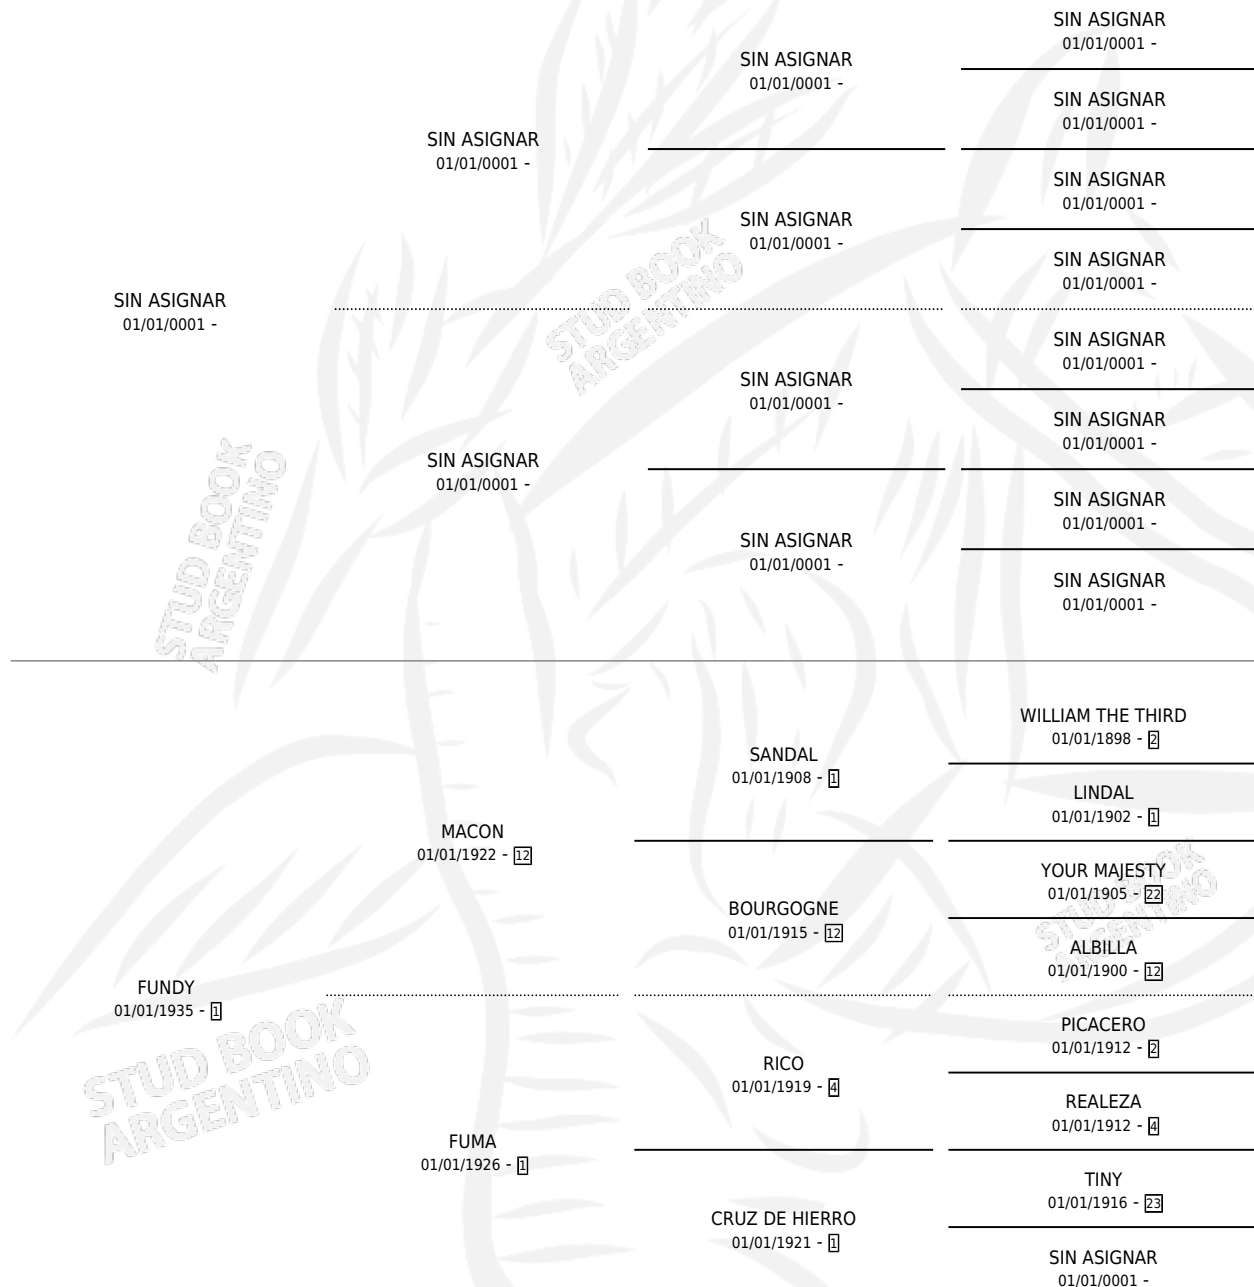

FUFU

por **SIN ASIGNAR** y **FUNDY** por **MACON**

Argentina · Hembra · Alazan · SP · 01/01/1950
Familia 1-e · Volumen 20

ESTADO

TIPIFICACIÓN SANGUÍNEA	X
TIPIFICACIÓN POR ADN	X
PASAPORTE	X
IDENTIFICACIÓN POR MICROCHIP	X
REPRODUCTOR	X

Lugar de nacimiento: Campo particular

Criador: Sin dato

~

HIJOS

	MACHOS	HEMBRAS
1 NACIERON	0	1
SIN ACTUACIONES		

PEDIGREE

FUFU

Datos oficiales del Stud Book Argentino