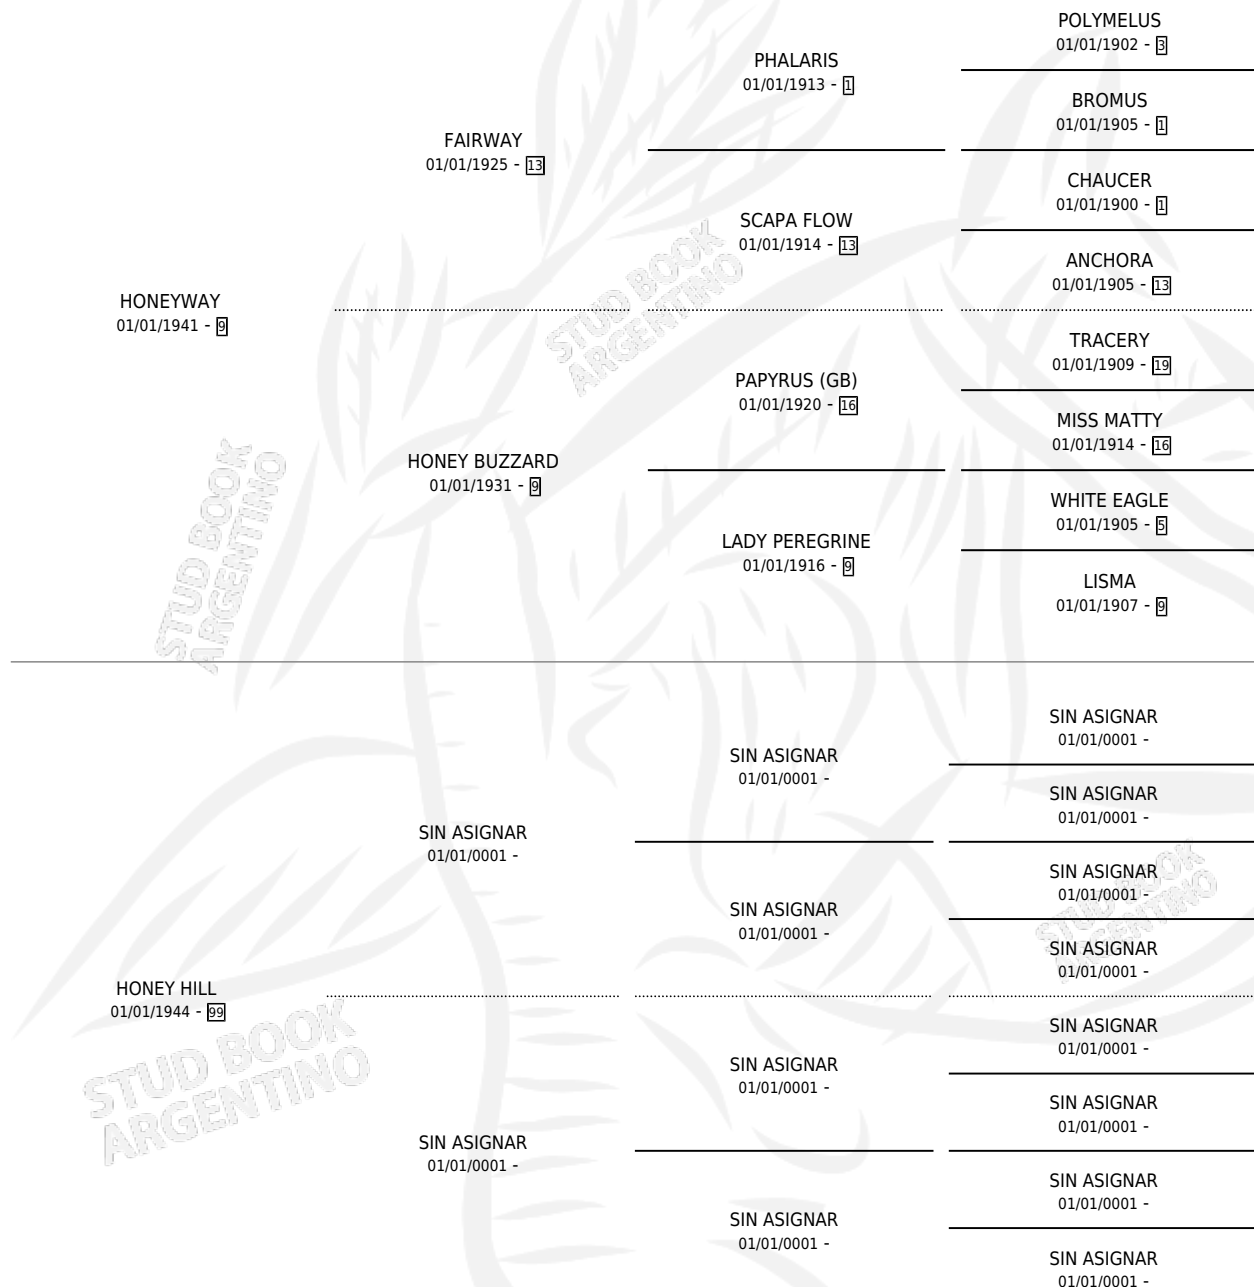

TOO MUCH HONEY

por HONEYWAY y HONEY HILL por SIN ASIGNAR

Argentina · Hembra · Alazan · SP · 01/01/1952
Familia 99 · Volumen 21

ESTADO

TIPIFICACIÓN SANGUÍNEA	X
TIPIFICACIÓN POR ADN	X
PASAPORTE	X
IDENTIFICACIÓN POR MICROCHIP	X
REPRODUCTOR	X

Lugar de nacimiento: Campo particular

Criador: Sin dato

~

HIJOS

	MACHOS	HEMBRAS
1 NACIERON	1	0
SIN ACTUACIONES		

PEDIGREE

TOO MUCH HONEY

Datos oficiales del Stud Book Argentino