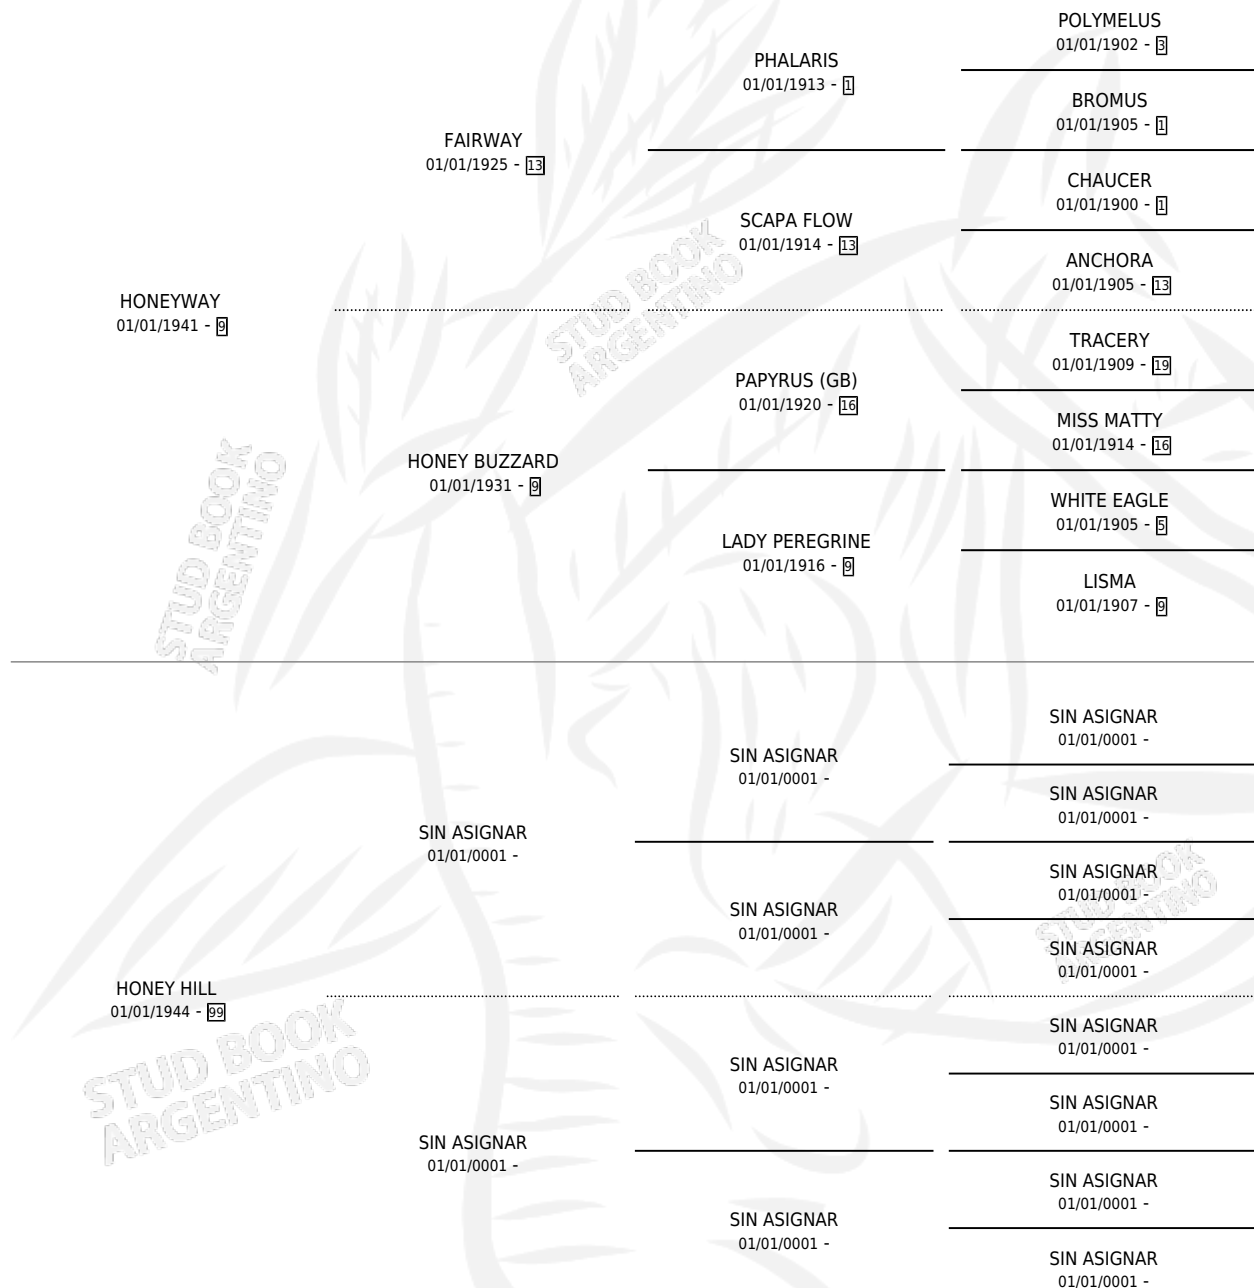

TOO MUCH HONEY

por HONEYWAY y HONEY HILL por SIN ASIGNAR

Argentina · Hembra · Alazan · SP · 01/01/1952
Familia 99 · Volumen 21

ESTADO

TIPIFICACIÓN SANGUÍNEA	X
TIPIFICACIÓN POR ADN	X
PASAPORTE	X
IDENTIFICACIÓN POR MICROCHIP	X
REPRODUCTOR	X

Lugar de nacimiento: Campo particular

Criador: Sin dato

~

HIJOS

	MACHOS	HEMBRAS
1 NACIERON	1	0
SIN ACTUACIONES		

PEDIGREE

TOO MUCH HONEY

Datos oficiales del Stud Book Argentino