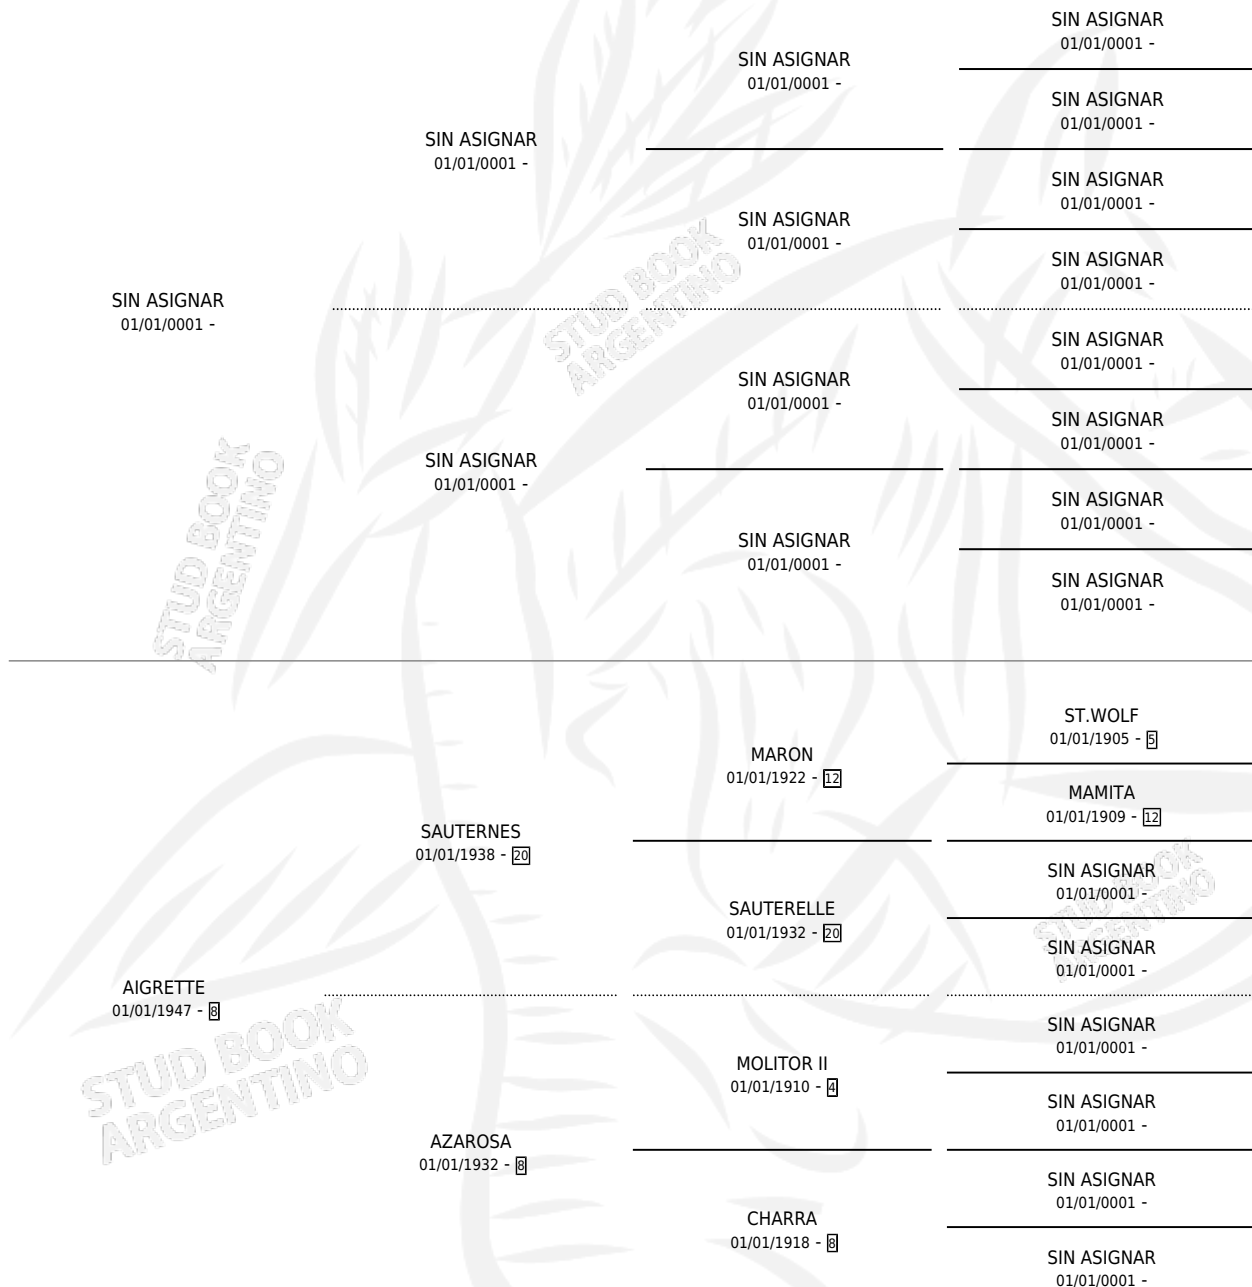

ELFINA

PEDIGREE

por SIN ASIGNAR y AIGRETTE por SAUTERNES

Argentina · Hembra · Zaino · SP · 01/01/1955
Familia 8 · Volumen 22

ESTADO

TIPIFICACIÓN SANGUÍNEA	X
TIPIFICACIÓN POR ADN	X
PASAPORTE	X
IDENTIFICACIÓN POR MICROCHIP	X
REPRODUCTOR	X

Lugar de nacimiento: Campo particular

Criador: Sin dato

~

HIJOS

	MACHOS	HEMBRAS
1 NACIERON	0	1
SIN ACTUACIONES		

ELFINA

Datos oficiales del Stud Book Argentino

Documento generado el 06/05/2026