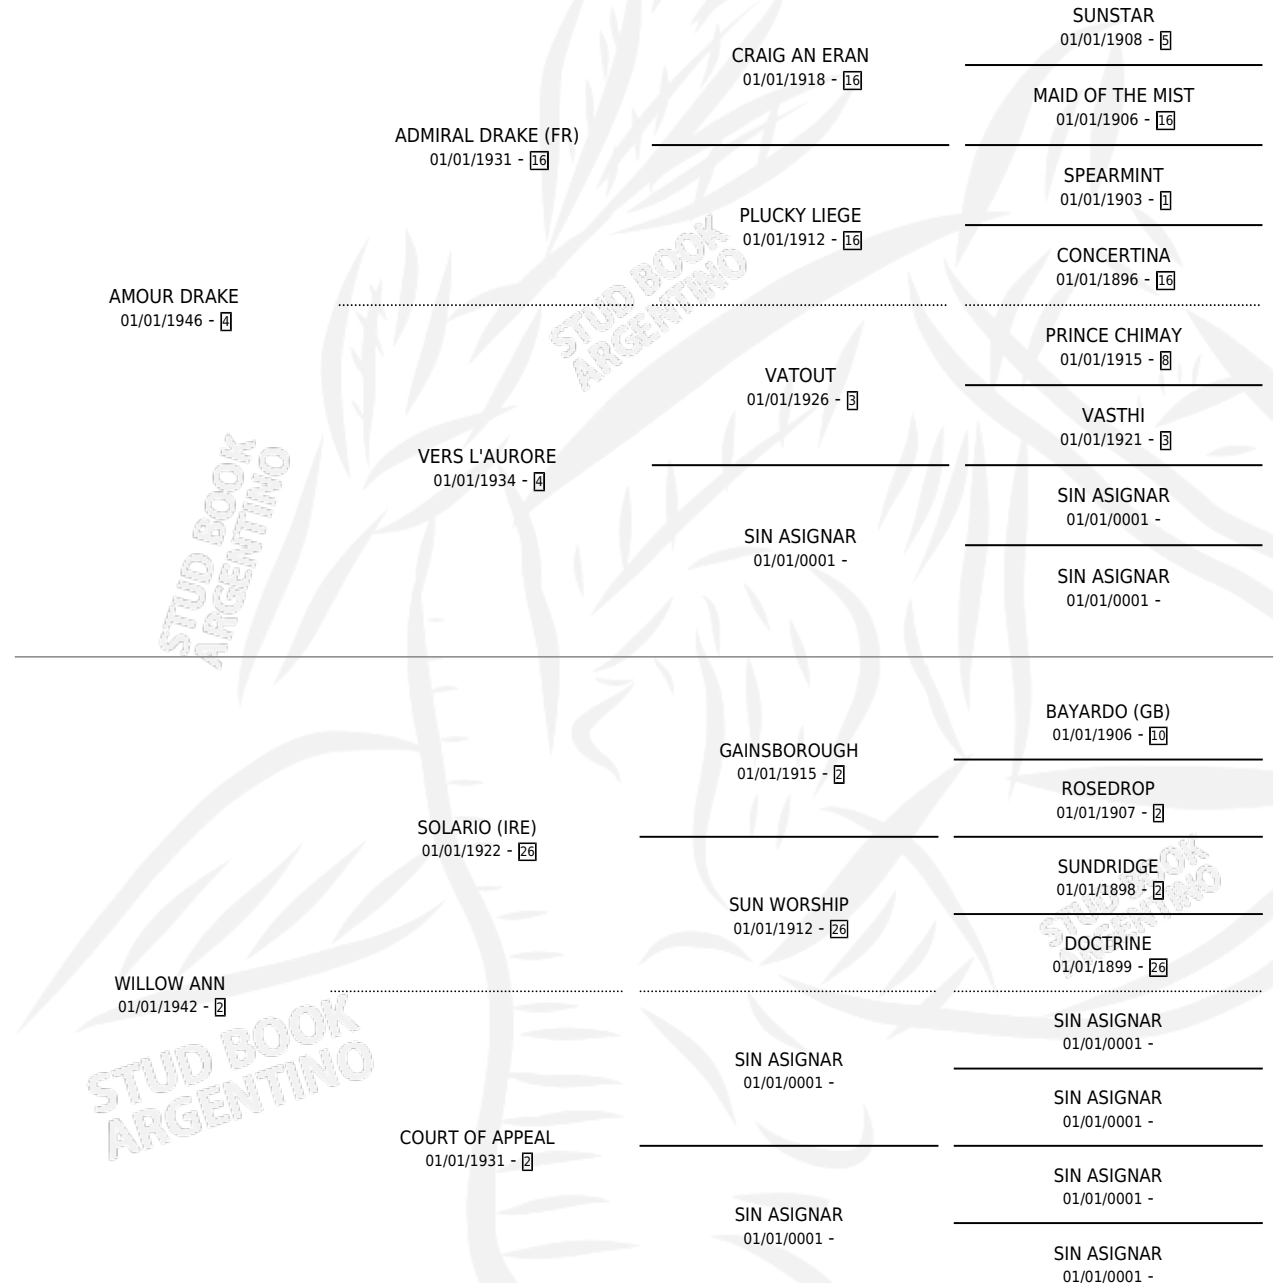

WEEPING WILLOW

por AMOUR DRAKE y WILLOW ANN por SOLARIO (IRE)

Argentina · Hembra · Zaino · SP · 01/01/1953
Familia 2-e · Volumen 21

ESTADO

TIPIFICACIÓN SANGUÍNEA	X
TIPIFICACIÓN POR ADN	X
PASAPORTE	X
IDENTIFICACIÓN POR MICROCHIP	X
REPRODUCTOR	X

Lugar de nacimiento: Campo particular

Criador: Sin dato

~

HIJOS

	MACHOS	HEMBRAS
1 NACIERON	0	1
SIN ACTUACIONES		

PEDIGREE

WEeping WILLOW

Datos oficiales del Stud Book Argentino