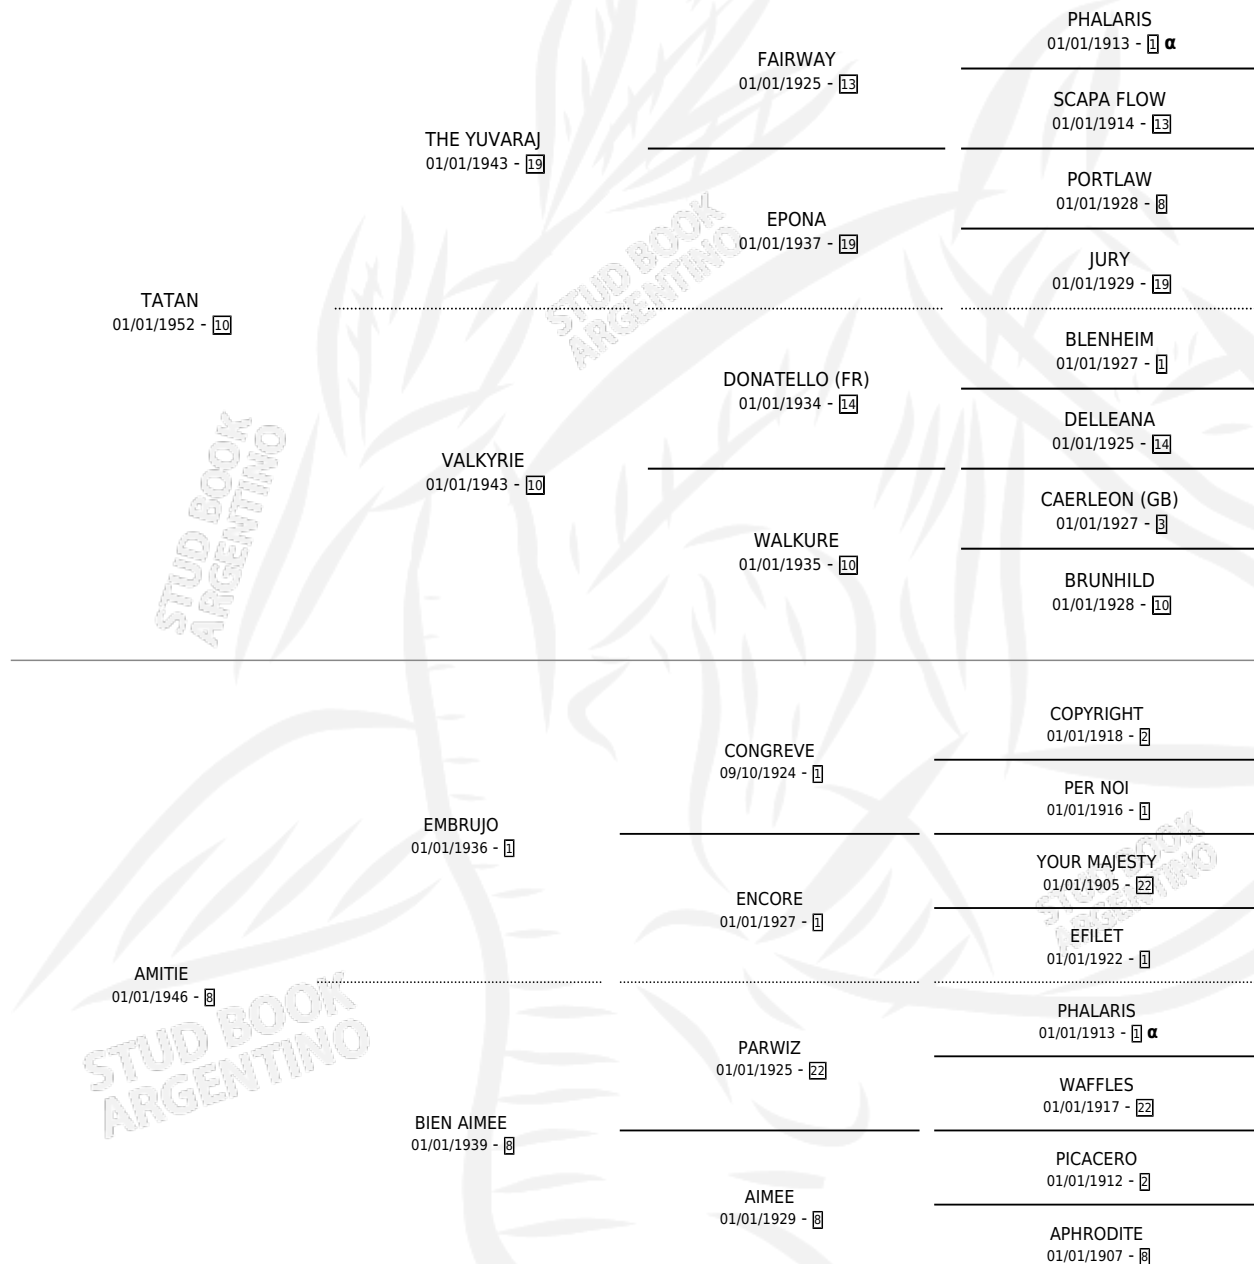

AMICHEVOLE

por TATAN y AMITIE por EMBRUJO

Argentina · Hembra · Alazan Tostado · SP · 01/01/1959
Familia 8-j · Volumen 23

ESTADO

TIPIFICACIÓN SANGUÍNEA	X
TIPIFICACIÓN POR ADN	X
PASAPORTE	X
IDENTIFICACIÓN POR MICROCHIP	X
REPRODUCTOR	X

Lugar de nacimiento: Campo particular

Criador: Sin dato

~

HIJOS

	MACHOS	HEMBRAS
2 NACIERON	1	1
1 CORRIERON	0	1
1 GANARON	0	1

0 GANADORES CL   **0** GANADORES GR   **0** GANADORES G1

PEDIGREE

INBREEDING : α