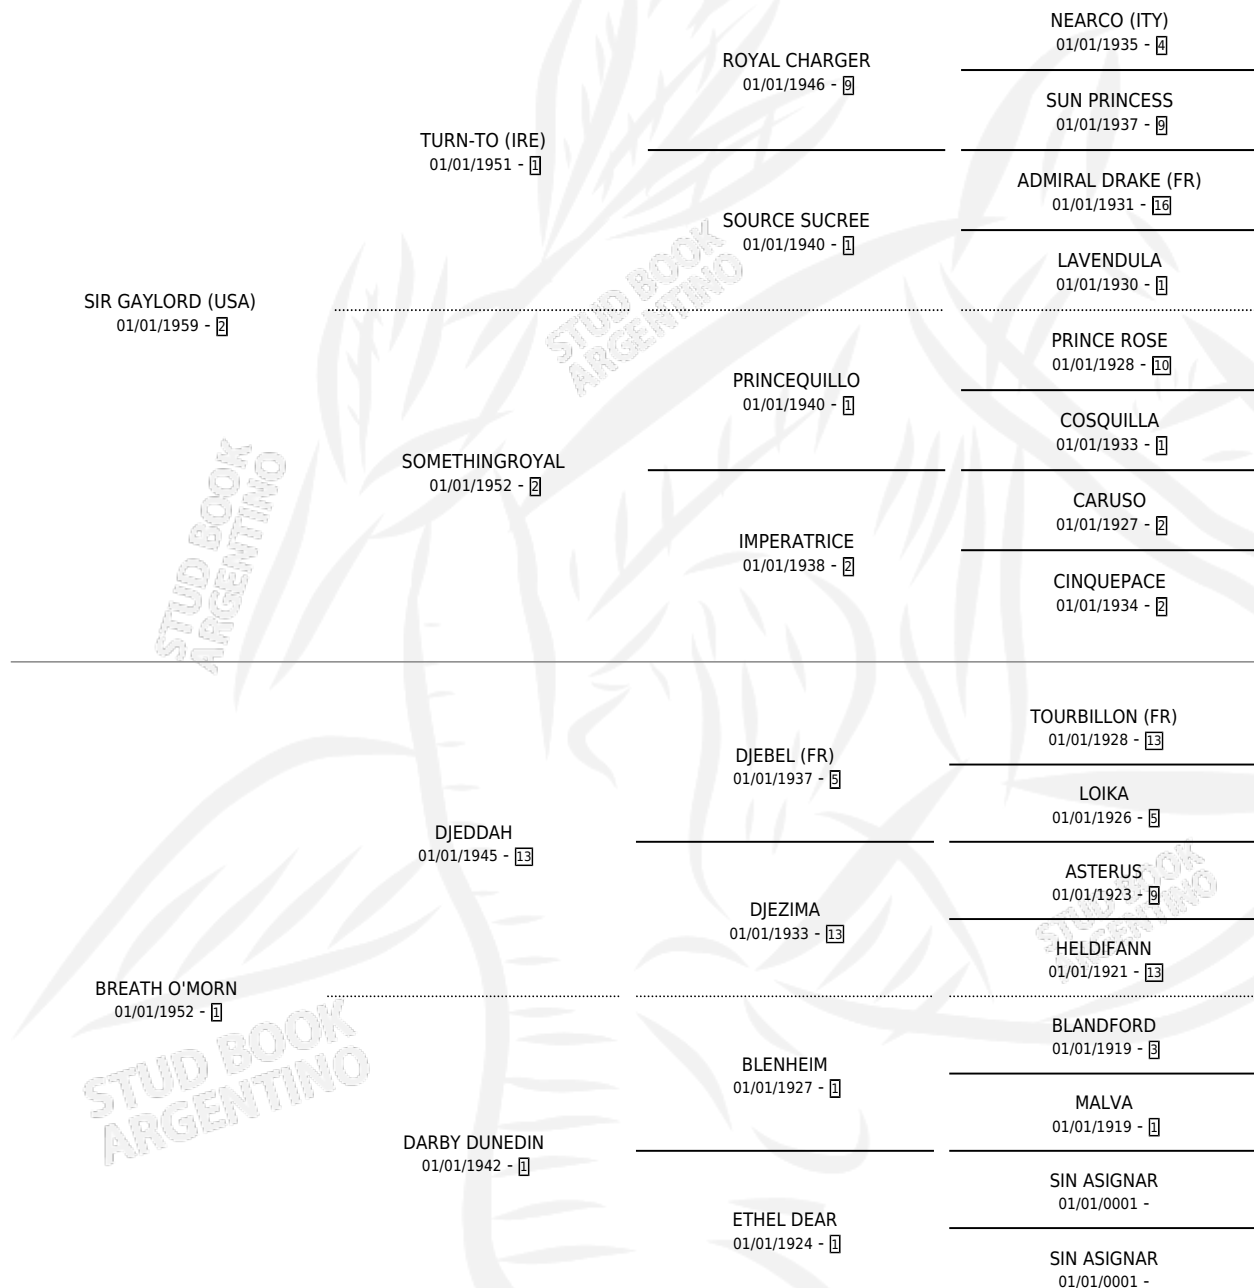

KNIGHTLY DAWN

por SIR GAYLORD (USA) y BREATH O'MORN por DJEDDAH

Argentina · Macho · Zaino · SP · 01/01/1970
Familia 1-t · Volumen 27

ESTADO

TIPIFICACIÓN SANGUÍNEA	X
TIPIFICACIÓN POR ADN	X
PASAPORTE	X
IDENTIFICACIÓN POR MICROCHIP	X
REPRODUCTOR	X

Lugar de nacimiento: Campo particular

Criador: Sin dato

~

HIJOS

	MACHOS	HEMBRAS
1 NACIERON	0	1

SIN ACTUACIONES

PEDIGREE