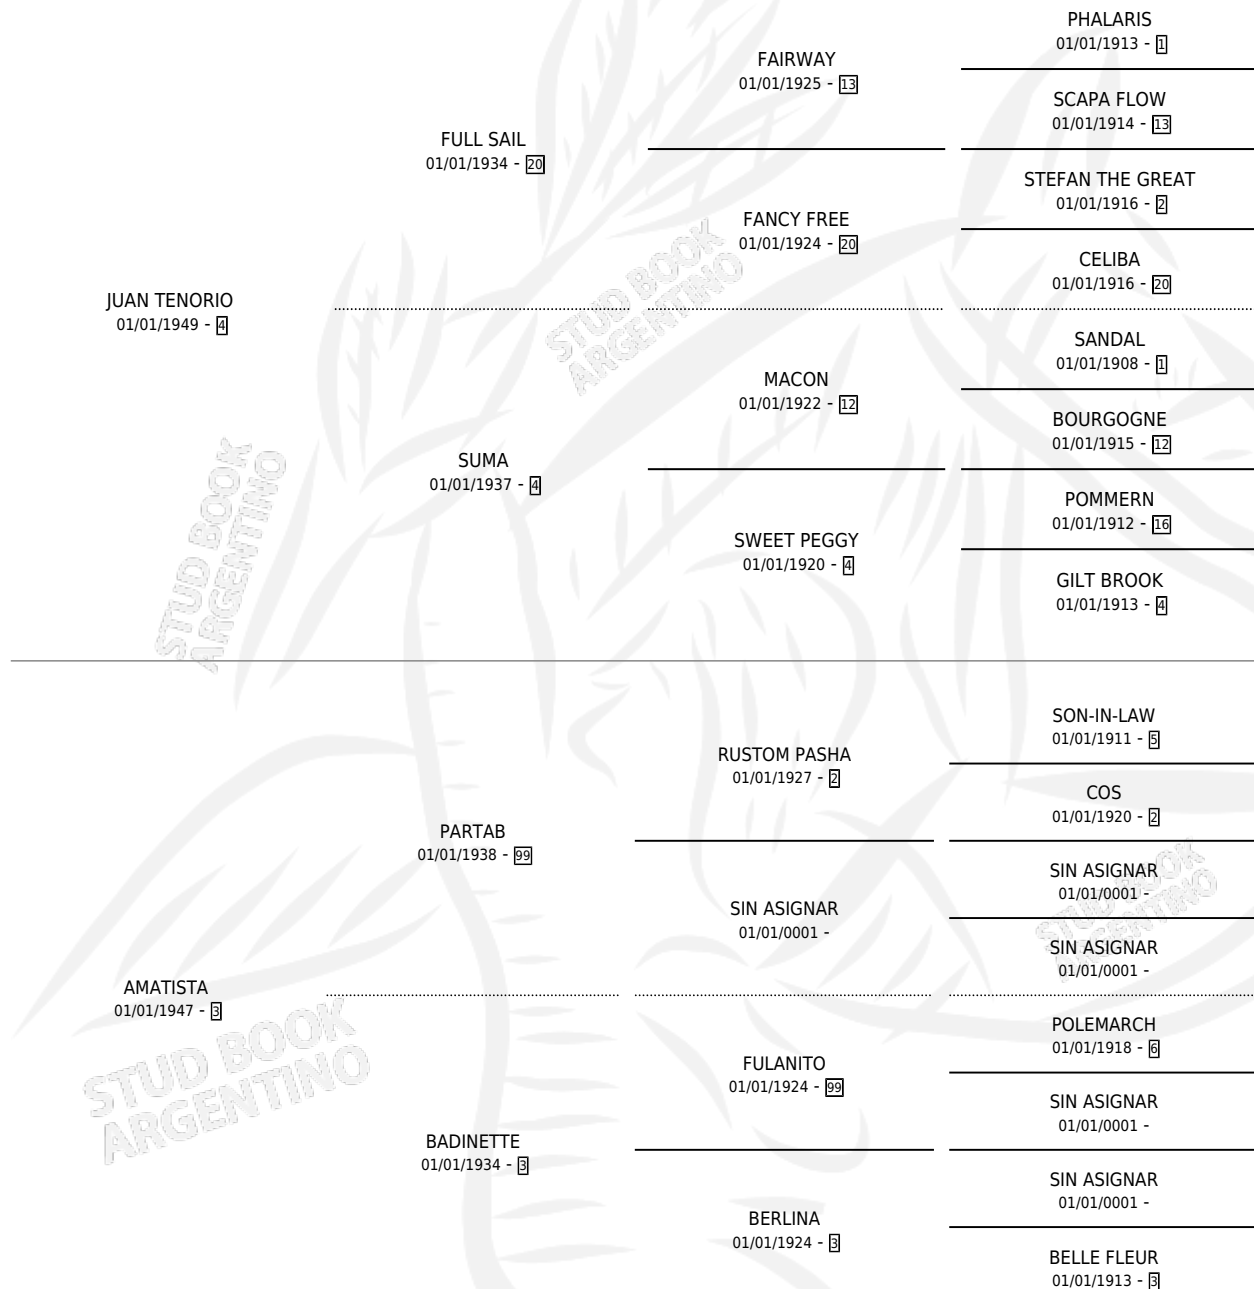

ANAMAIA

por **JUAN TENORIO** y **AMATISTA** por **PARTAB**

Argentina · Hembra · Alazan · SP · 01/01/1960
Familia 3-n · Volumen 24

ESTADO

TIPIFICACIÓN SANGUÍNEA	X
TIPIFICACIÓN POR ADN	X
PASAPORTE	X
IDENTIFICACIÓN POR MICROCHIP	X
REPRODUCTOR	X

Lugar de nacimiento: Campo particular

Criador: Sin dato

~

HIJOS

	MACHOS	HEMBRAS
1 NACIERON	0	1
SIN ACTUACIONES		

PEDIGREE

ANAMAIA

Datos oficiales del Stud Book Argentino