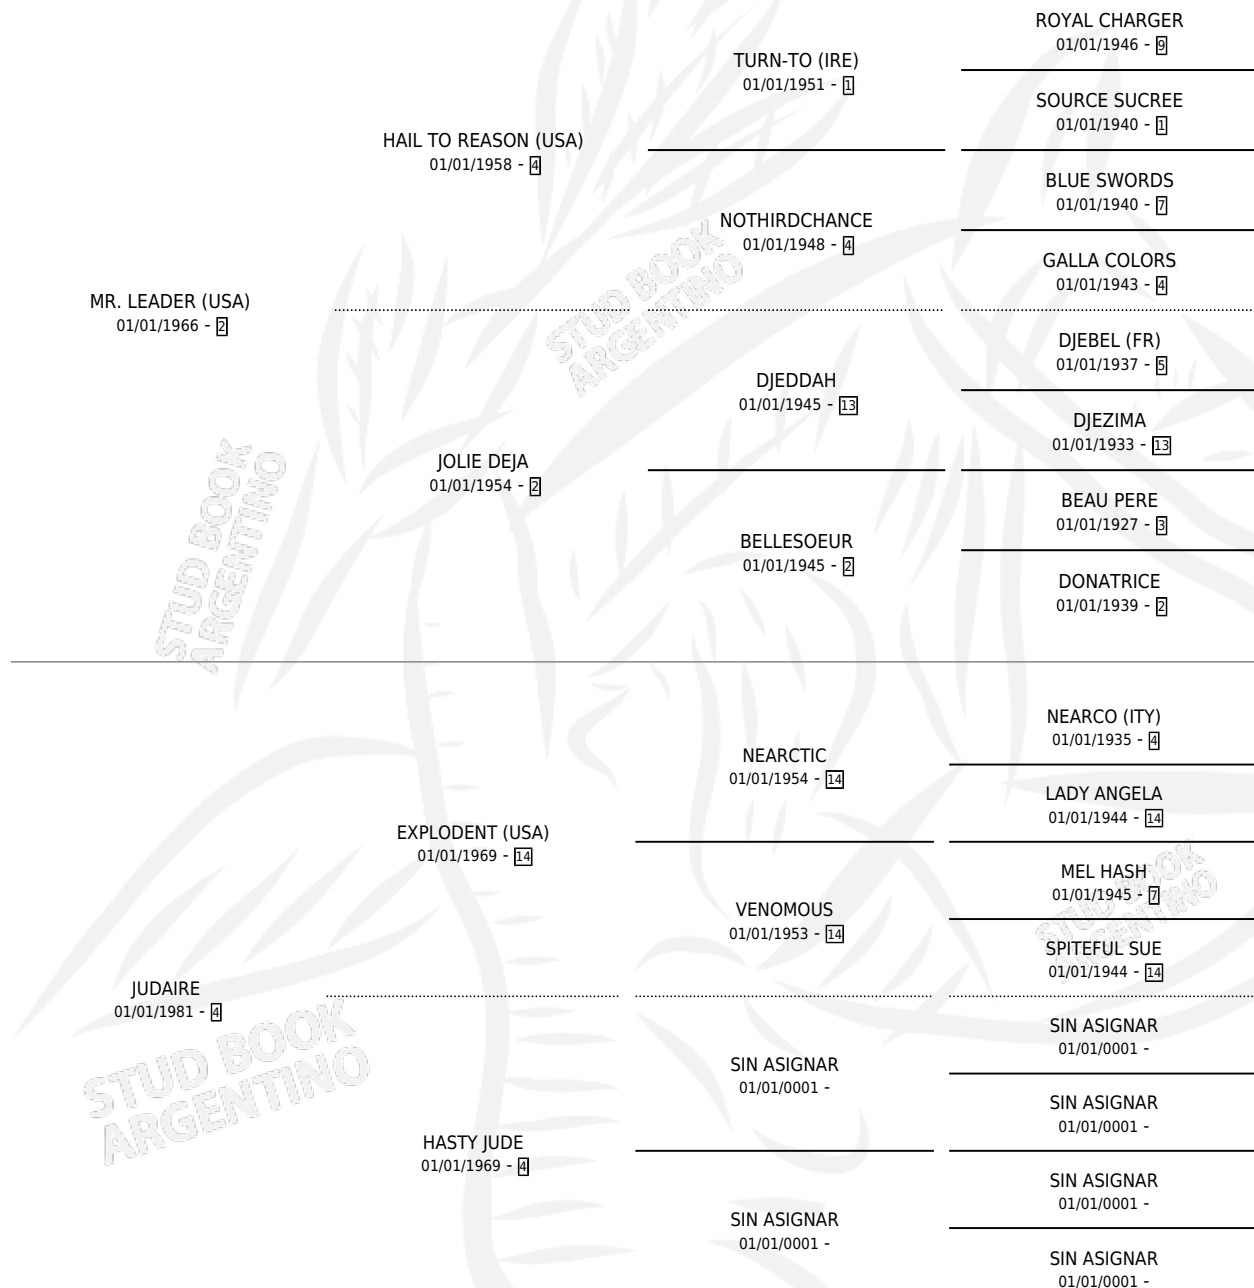

Lugar de nacimiento: Campo particular

Criador: Sin dato

~

HIJOS

	MACHOS	HEMBRAS
1 NACIERON	0	1

SIN ACTUACIONES

PEDIGREE

MADAM PRESIDENT