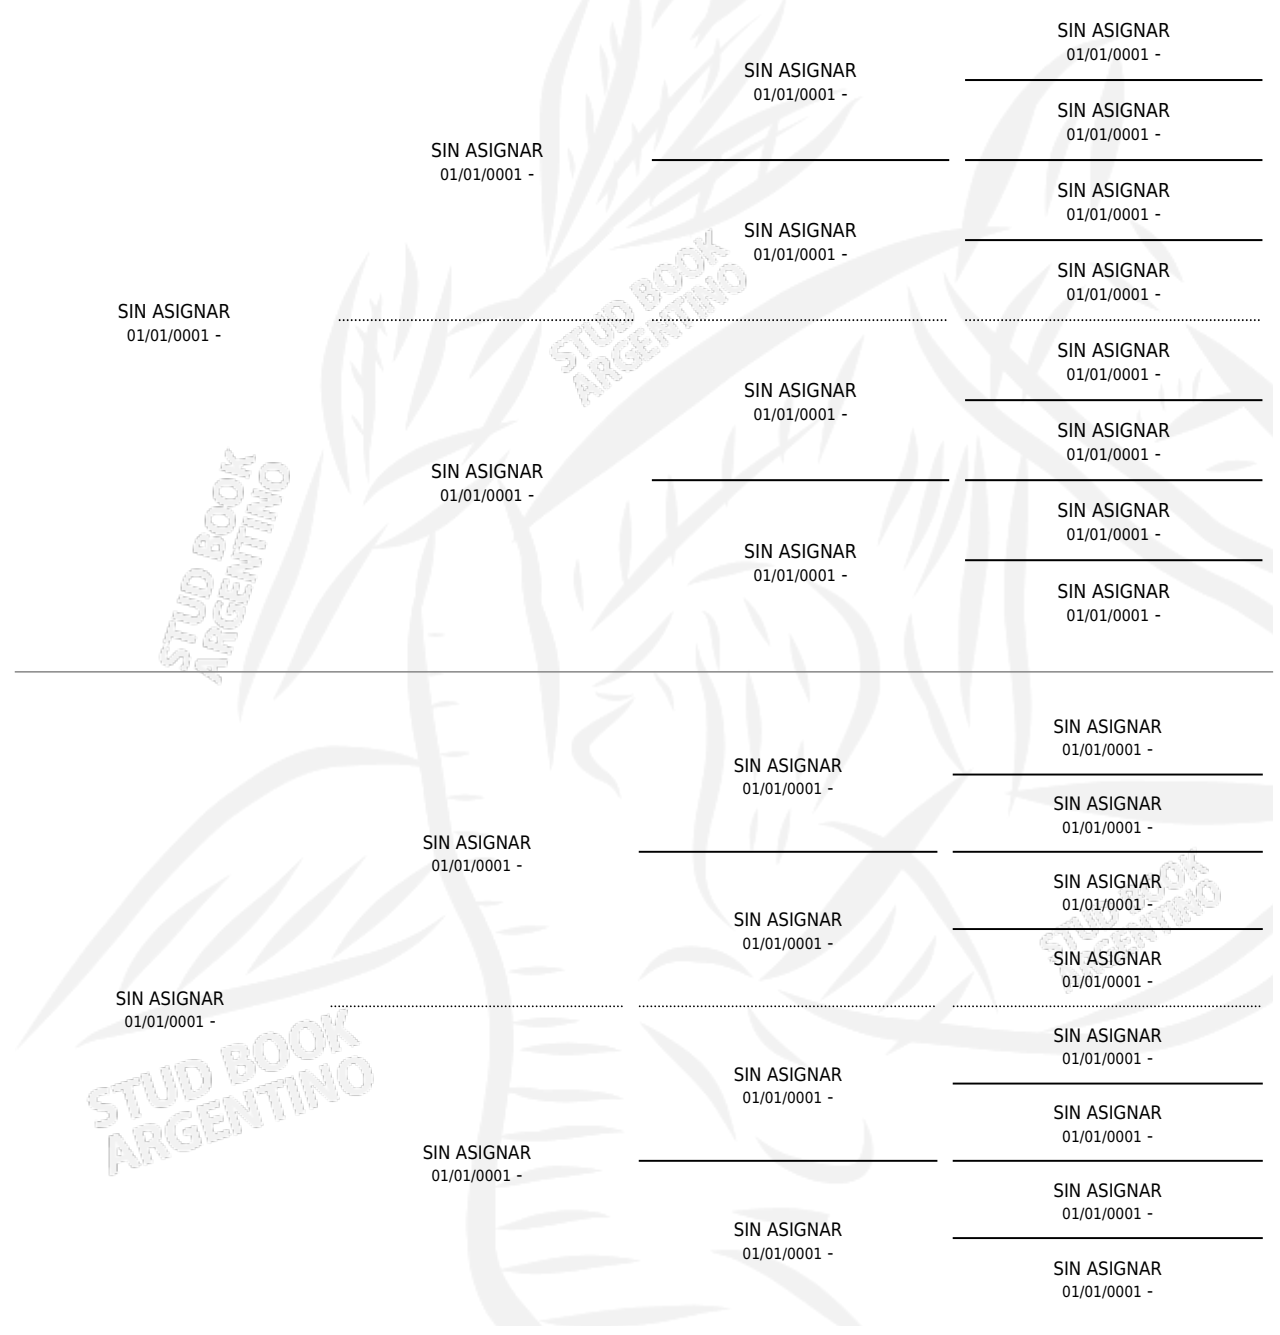

MANNABELLE

PEDIGREE

por SIN ASIGNAR y SIN ASIGNAR por SIN ASIGNAR

Argentina · Hembra · Zaino · SP · 01/01/1935
Familia 22 · Volumen 15

ESTADO

TIPIFICACIÓN SANGUÍNEA	X
TIPIFICACIÓN POR ADN	X
PASAPORTE	X
IDENTIFICACIÓN POR MICROCHIP	X
REPRODUCTOR	X

Lugar de nacimiento: Campo particular

Criador: Sin dato

~

HIJOS

	MACHOS	HEMBRAS
1 NACIERON	0	1
SIN ACTUACIONES		

MANNABELLE

Datos oficiales del Stud Book Argentino

Documento generado el 25/04/2026