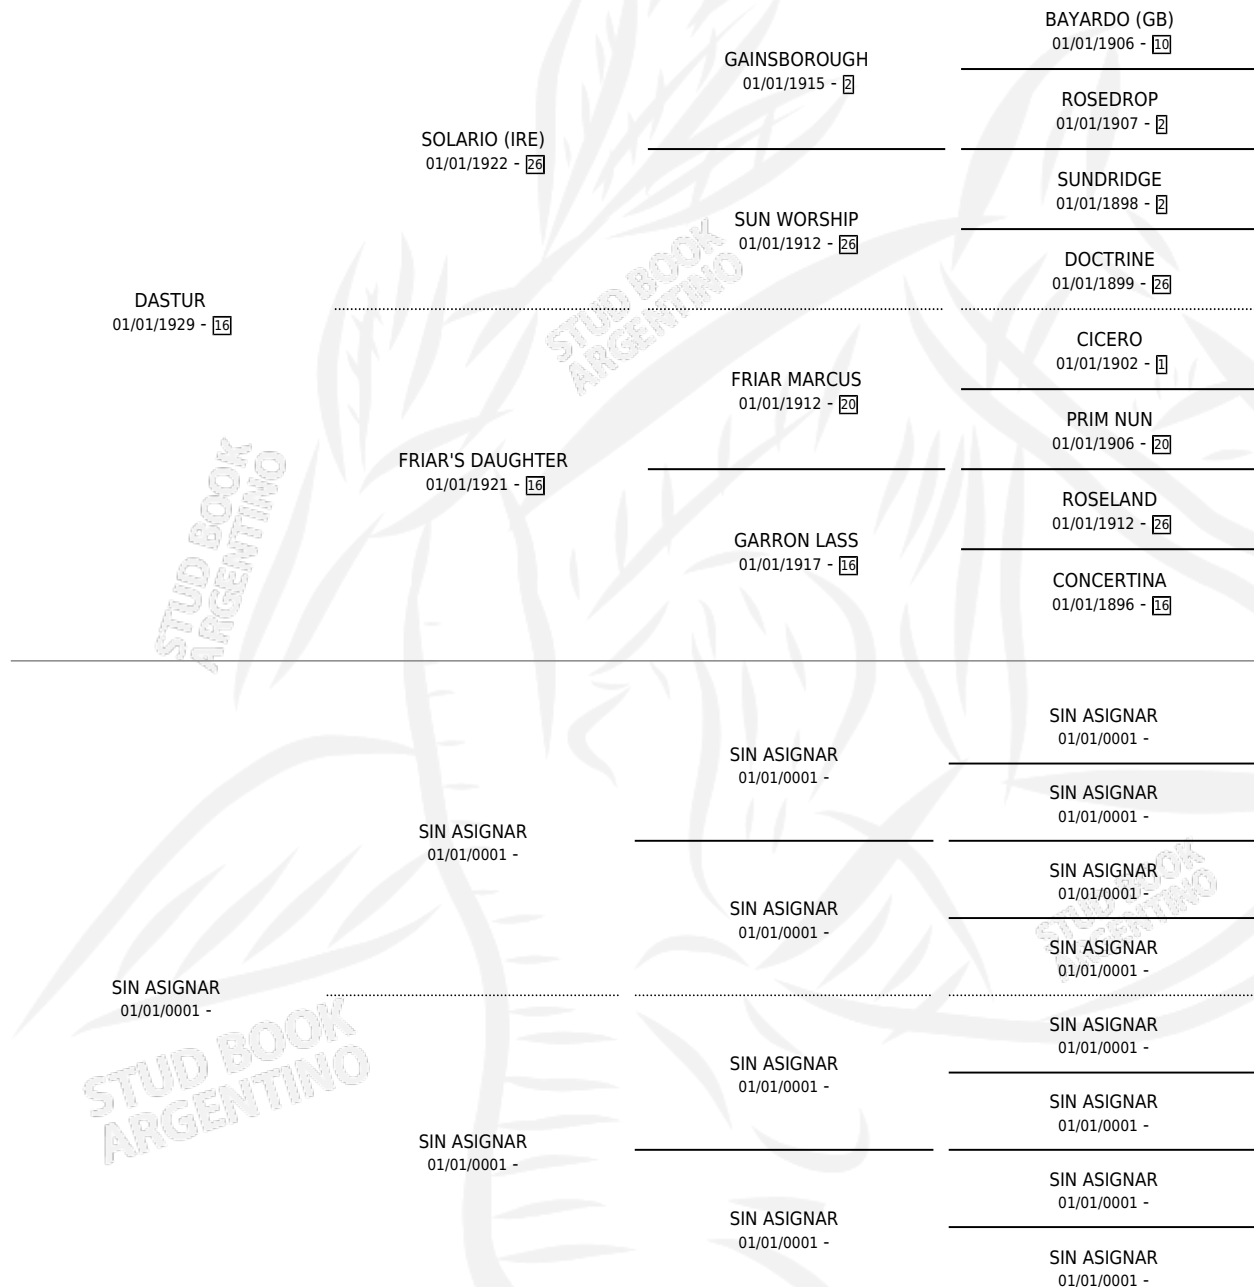

MISS PEMORELLEN

por **DASTUR** y **SIN ASIGNAR** por **SIN ASIGNAR**

Argentina · Hembra · Zaino Colorado · SP · 01/01/1937
Familia 4-j · Volumen 16

ESTADO

TIPIFICACIÓN SANGUÍNEA	X
TIPIFICACIÓN POR ADN	X
PASAPORTE	X
IDENTIFICACIÓN POR MICROCHIP	X
REPRODUCTOR	X

Lugar de nacimiento: Campo particular

Criador: Sin dato

~

HIJOS

	MACHOS	HEMBRAS
1 NACIERON	0	1
SIN ACTUACIONES		

PEDIGREE