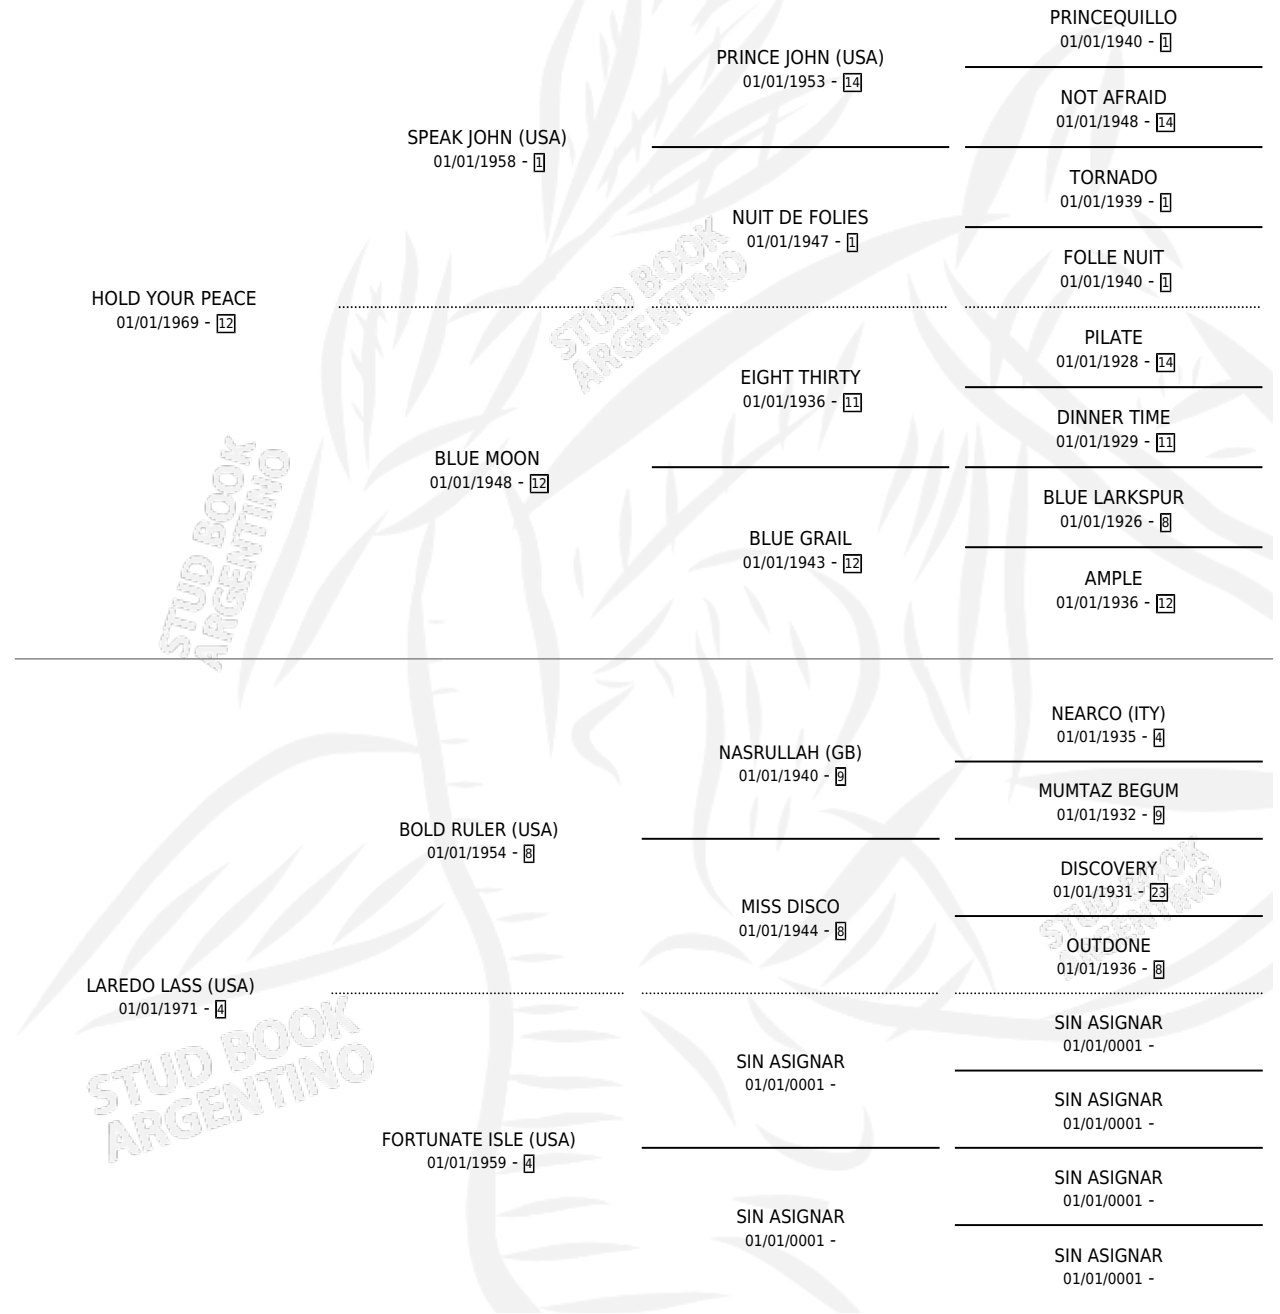

MITTERAND

por **HOLD YOUR PEACE** y **LAREDO LASS (USA)** por **BOLD RULER (USA)**

Argentina · Hembra · Zaino · SP · 01/01/1981
Familia 4 · Volumen 31

ESTADO

TIPIFICACIÓN SANGUÍNEA	X
TIPIFICACIÓN POR ADN	X
PASAPORTE	X
IDENTIFICACIÓN POR MICROCHIP	X
REPRODUCTOR	X

Lugar de nacimiento: Campo Particular
Criador: Sin dato

~

HIJOS

	MACHOS	HEMBRAS
1 NACIERON	1	0
SIN ACTUACIONES		

PEDIGREE

MITTERAND

Datos oficiales del Stud Book Argentino

Documento generado el 27/07/2024