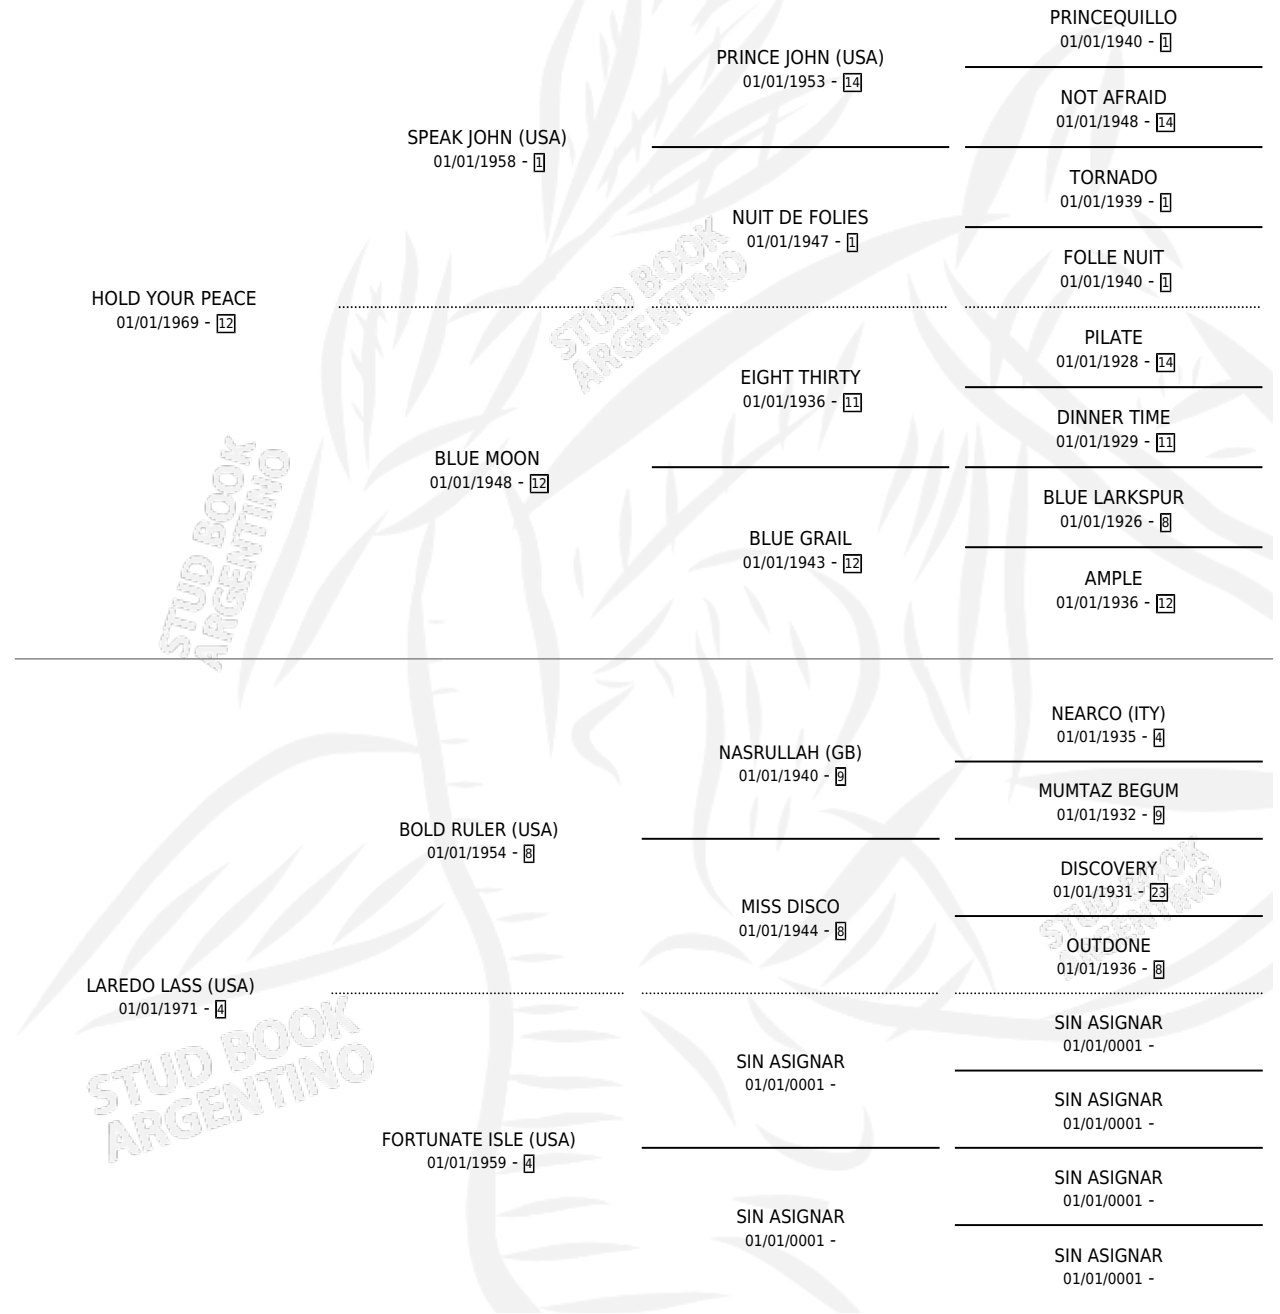

MITTERAND

por **HOLD YOUR PEACE** y **LAREDO LASS (USA)** por **BOLD RULER (USA)**

Argentina · Hembra · Zaino · SP · 01/01/1981
Familia 4 · Volumen 31

ESTADO

TIPIFICACIÓN SANGUÍNEA	X
TIPIFICACIÓN POR ADN	X
PASAPORTE	X
IDENTIFICACIÓN POR MICROCHIP	X
REPRODUCTOR	X

Lugar de nacimiento: Campo Particular
Criador: Sin dato

~

HIJOS

	MACHOS	HEMBRAS
1 NACIERON	1	0
SIN ACTUACIONES		

PEDIGREE

MITTERAND

Datos oficiales del Stud Book Argentino

Documento generado el 20/06/2024