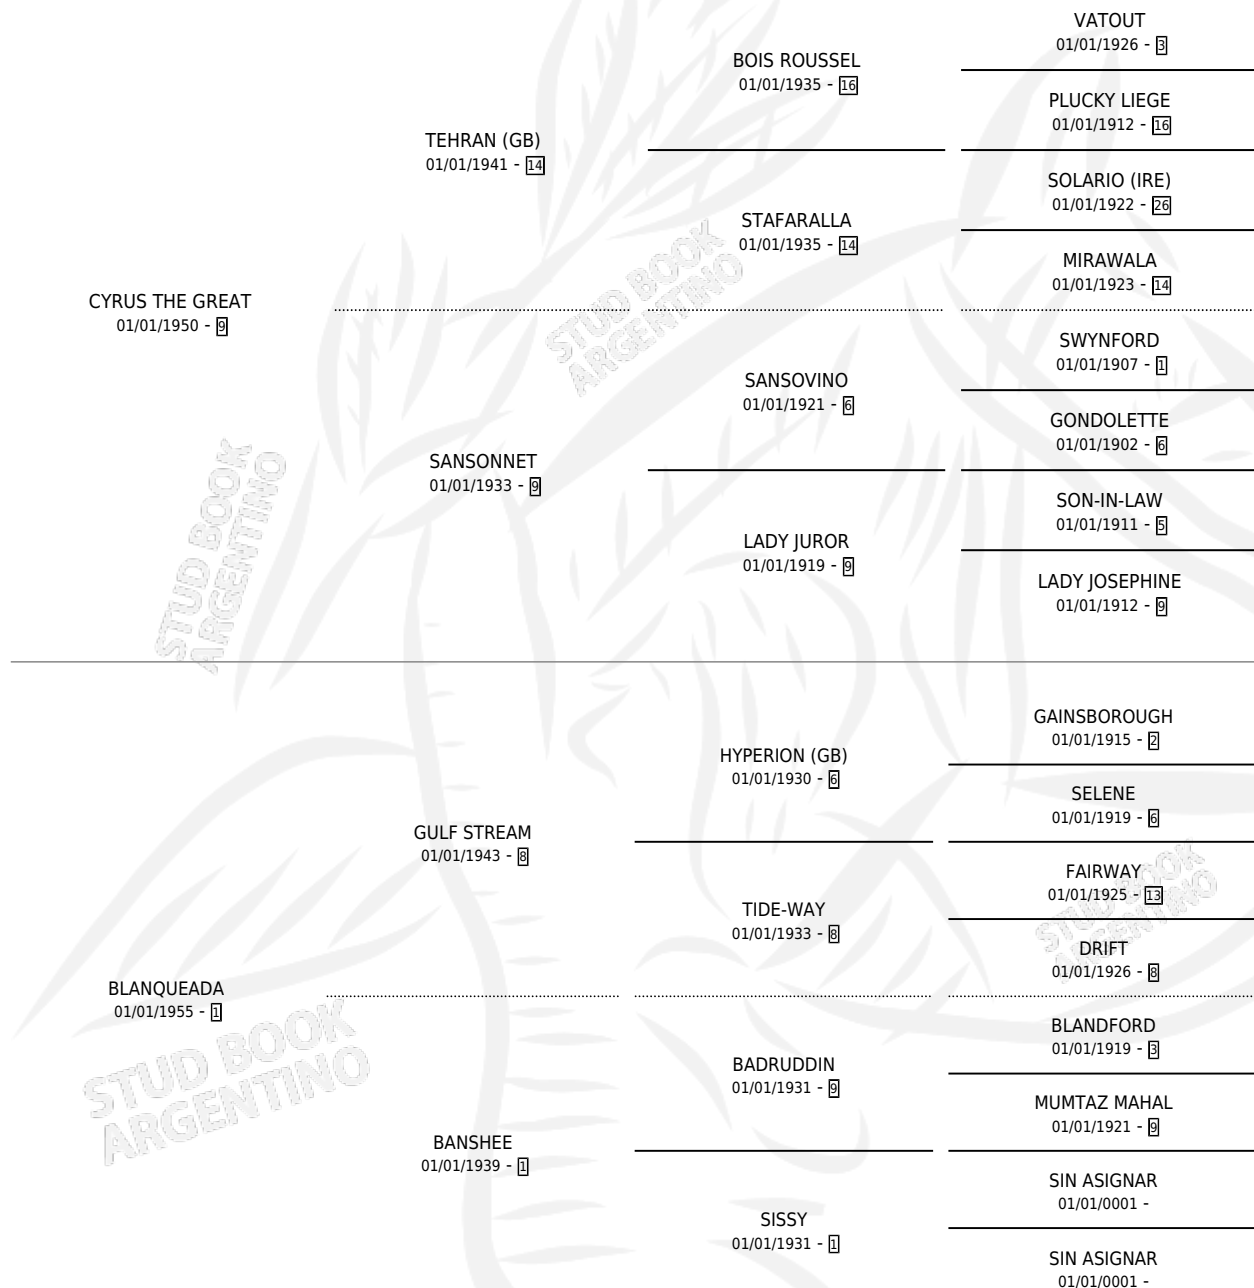

BABYCHAMP

por **CYRUS THE GREAT** y **BLANQUEADA** por **GULF STREAM**

Argentina · Hembra · Tordillo · SP · 06/10/1962
Familia 1-e · Volumen 24

ESTADO

TIPIFICACIÓN SANGUÍNEA	X
TIPIFICACIÓN POR ADN	X
PASAPORTE	X
IDENTIFICACIÓN POR MICROCHIP	X
REPRODUCTOR	✓

Lugar de nacimiento: Campo particular

Criador: Sin dato

~

HIJOS

	MACHOS	HEMBRAS
1 NACIERON	0	1
SIN ACTUACIONES		

PEDIGREE

S

mientos **0** / Efectividad **0.00%**

PADRILLO	PRODUCTO	CRIADOR	1ER SERVICIO	ÚLTIMO SERVICIO
POTRI LIGHT	∅		13/11/2000	19/11/2000

BABYCHAMP

Datos oficiales del Stud Book Argentino

Documento generado el 08/05/2026

studbook.org.ar