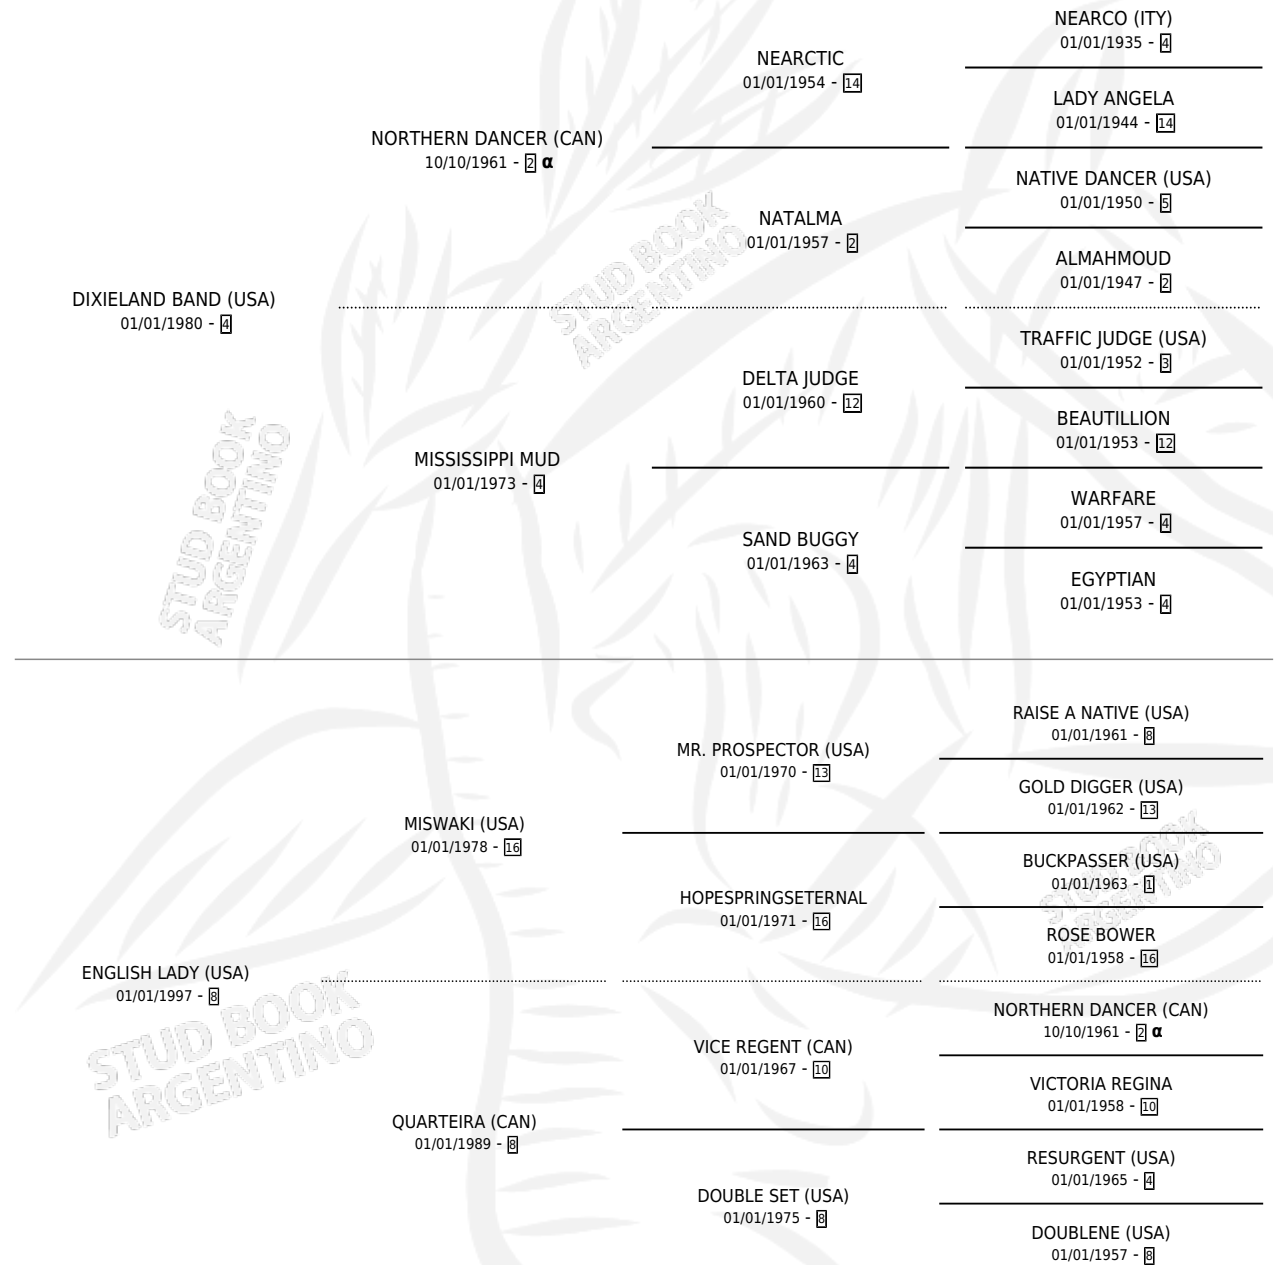

HONEYBEAR (USA)

por DIXIELAND BAND (USA) y ENGLISH LADY (USA) por MISWAKI (USA)

Estados Unidos · Hembra · Alazan · SP · 05/02/2007
Familia 8 · Volumen web

ESTADO

TIPIFICACIÓN SANGUÍNEA	X
TIPIFICACIÓN POR ADN	✓
PASAPORTE	✓
IDENTIFICACIÓN POR MICROCHIP	✓
REPRODUCTOR	X

Lugar de nacimiento: Estados Unidos

Criador: Extranjero

PEDIGREE

INBREEDING : α

EXPORTACIÓN / IMPORTACIÓN

FECHA	MOVIMIENTO	PAÍS
09/06/2011	IMPORTADO	ESTADOS UNIDOS

~

CAMPAÑA

Solo carreras oficiales de Argentina

POR EDAD

EDAD	CC	1°	2°	3°	4°	5°	NP	CLC	CLG	CLCG1	CLGG1	IMPORTE	GANANCIA / CC
4 AÑOS	1	0	0	0	0	0	1	0	0	0	0	\$0	\$0
5 AÑOS	6	1	0	0	1	1	3	0	0	0	0	\$26,100	\$4,350
TOTALES	7	1	0	0	1	1	4	0	0	0	0	\$26,100	\$3,729
%		14.3%	0.0%	0.0%	14.3%	14.3%	57.1%	0.0%	0.0%	0.0%	0.0%		

Ganadora en San Isidro - \$26,100, a los 5 años.

POR DISTANCIA

HIPODROMO	CC	1°	2°	3°	4°	5°	NP	CLC	CLG	CLCG1	CLGG1	IMPORTE
SAN ISIDRO	5	1	0	0	0	0	4	0	0	0	0	\$22,000
1200 MTS	4	1	0	0	0	0	3	0	0	0	0	\$22,000
1400 MTS	1	0	0	0	0	0	1	0	0	0	0	\$0
PALERMO	2	0	0	0	1	1	0	0	0	0	0	\$4,100
1400 MTS	1	0	0	0	0	1	0	0	0	0	0	\$1,500
1200 MTS	1	0	0	0	1	0	0	0	0	0	0	\$2,600