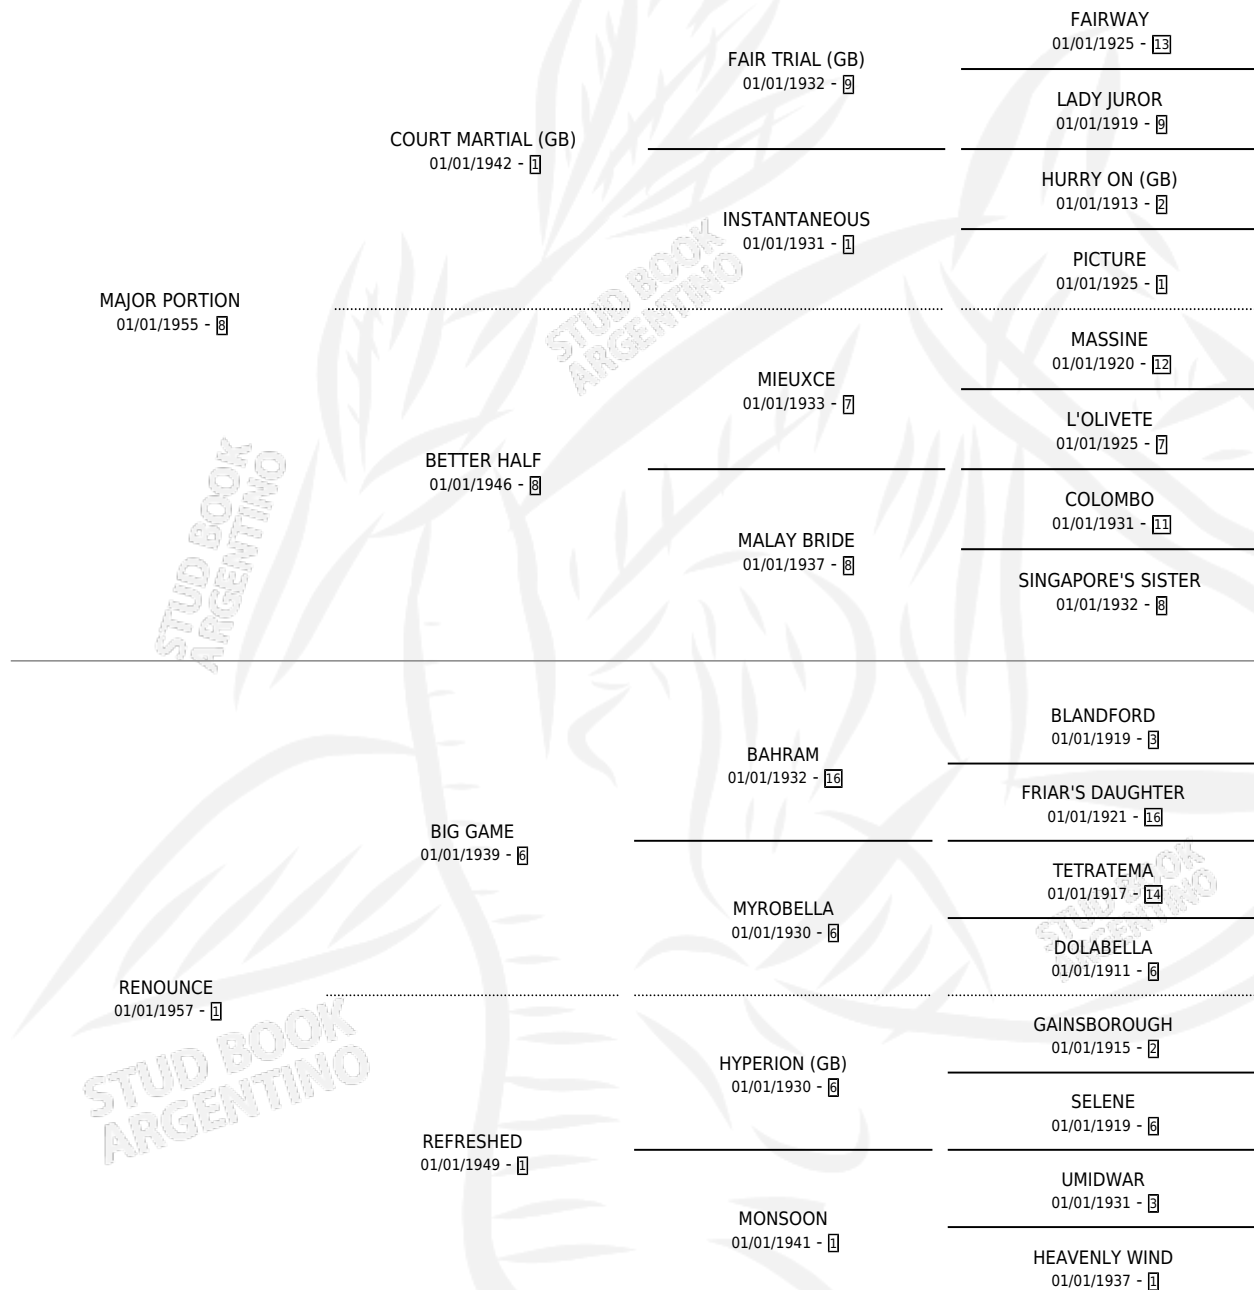

DOUBLE U JAY

por MAJOR PORTION y RENOUNCE por BIG GAME

Argentina · Macho · Alazan · SP · 01/01/1963
Familia 1-w · Volumen 25

ESTADO

TIPIFICACIÓN SANGUÍNEA	X
TIPIFICACIÓN POR ADN	X
PASAPORTE	X
IDENTIFICACIÓN POR MICROCHIP	X
REPRODUCTOR	X

Lugar de nacimiento: Campo particular

Criador: Sin dato

~

HIJOS

	MACHOS	HEMBRAS
1 NACIERON	1	0

SIN ACTUACIONES

PEDIGREE

DOUBLE U JAY