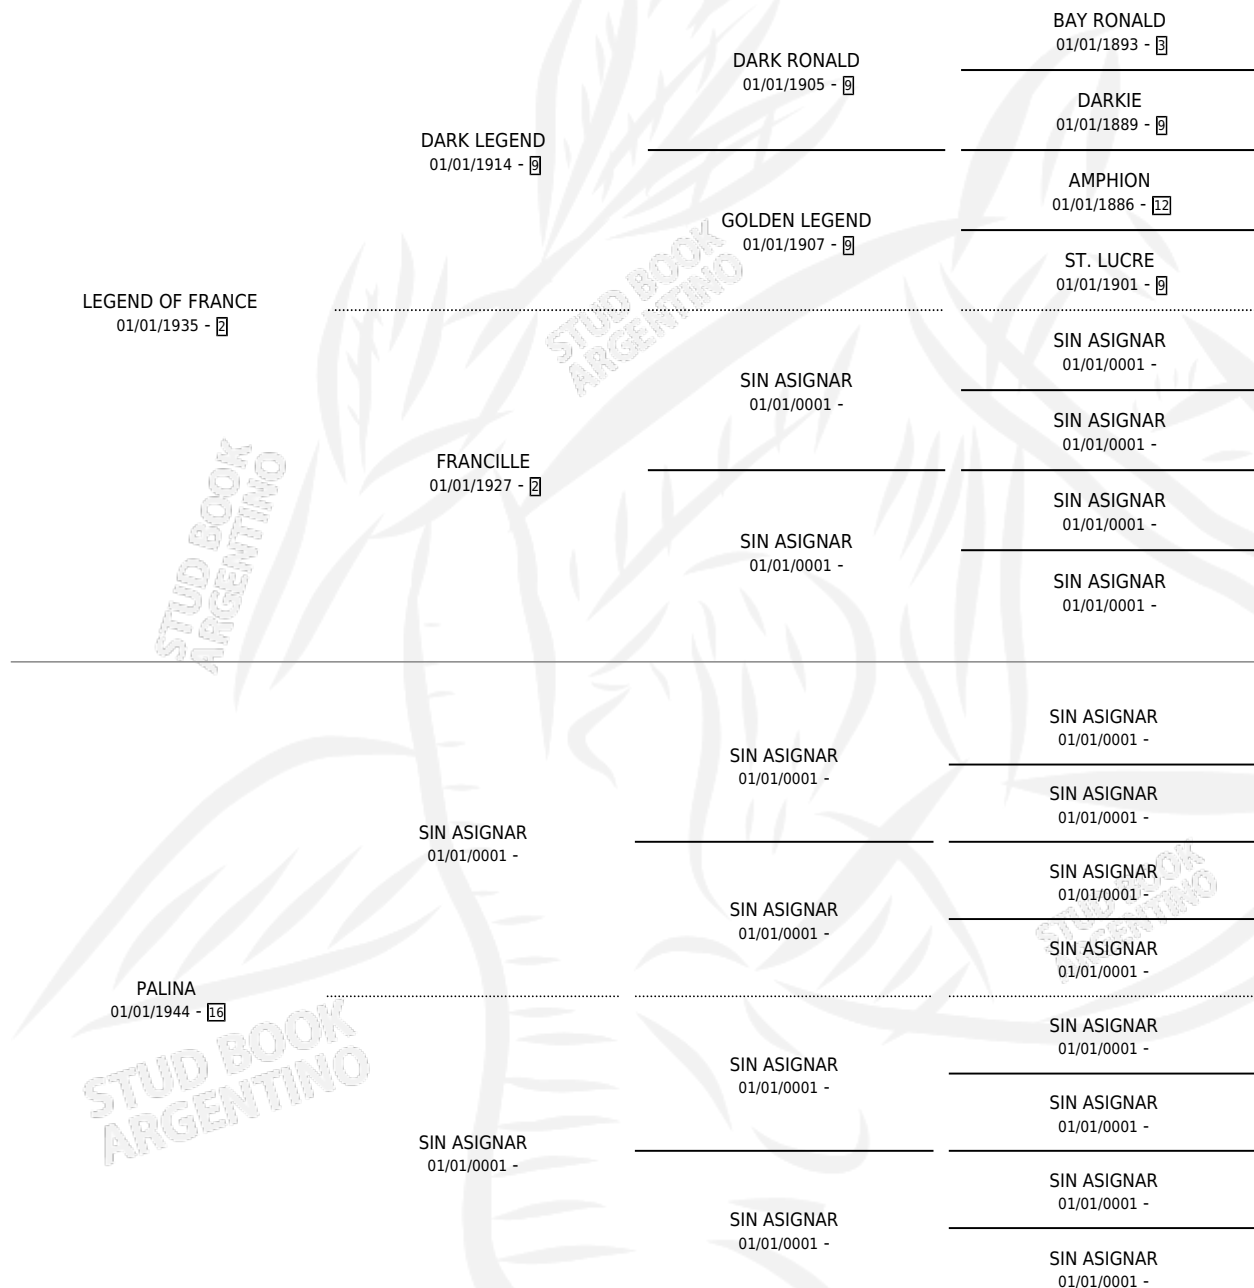

ARO

por **LEGEND OF FRANCE** y **PALINA** por **SIN ASIGNAR**

Argentina · Macho · Alazan · SP · 01/01/1957
Familia 16 · Volumen 23

ESTADO

TIPIFICACIÓN SANGUÍNEA	X
TIPIFICACIÓN POR ADN	X
PASAPORTE	X
IDENTIFICACIÓN POR MICROCHIP	X
REPRODUCTOR	X

Lugar de nacimiento: Campo particular

Criador: Sin dato

~

HIJOS

	MACHOS	HEMBRAS
1 NACIERON	0	1
SIN ACTUACIONES		

PEDIGREE