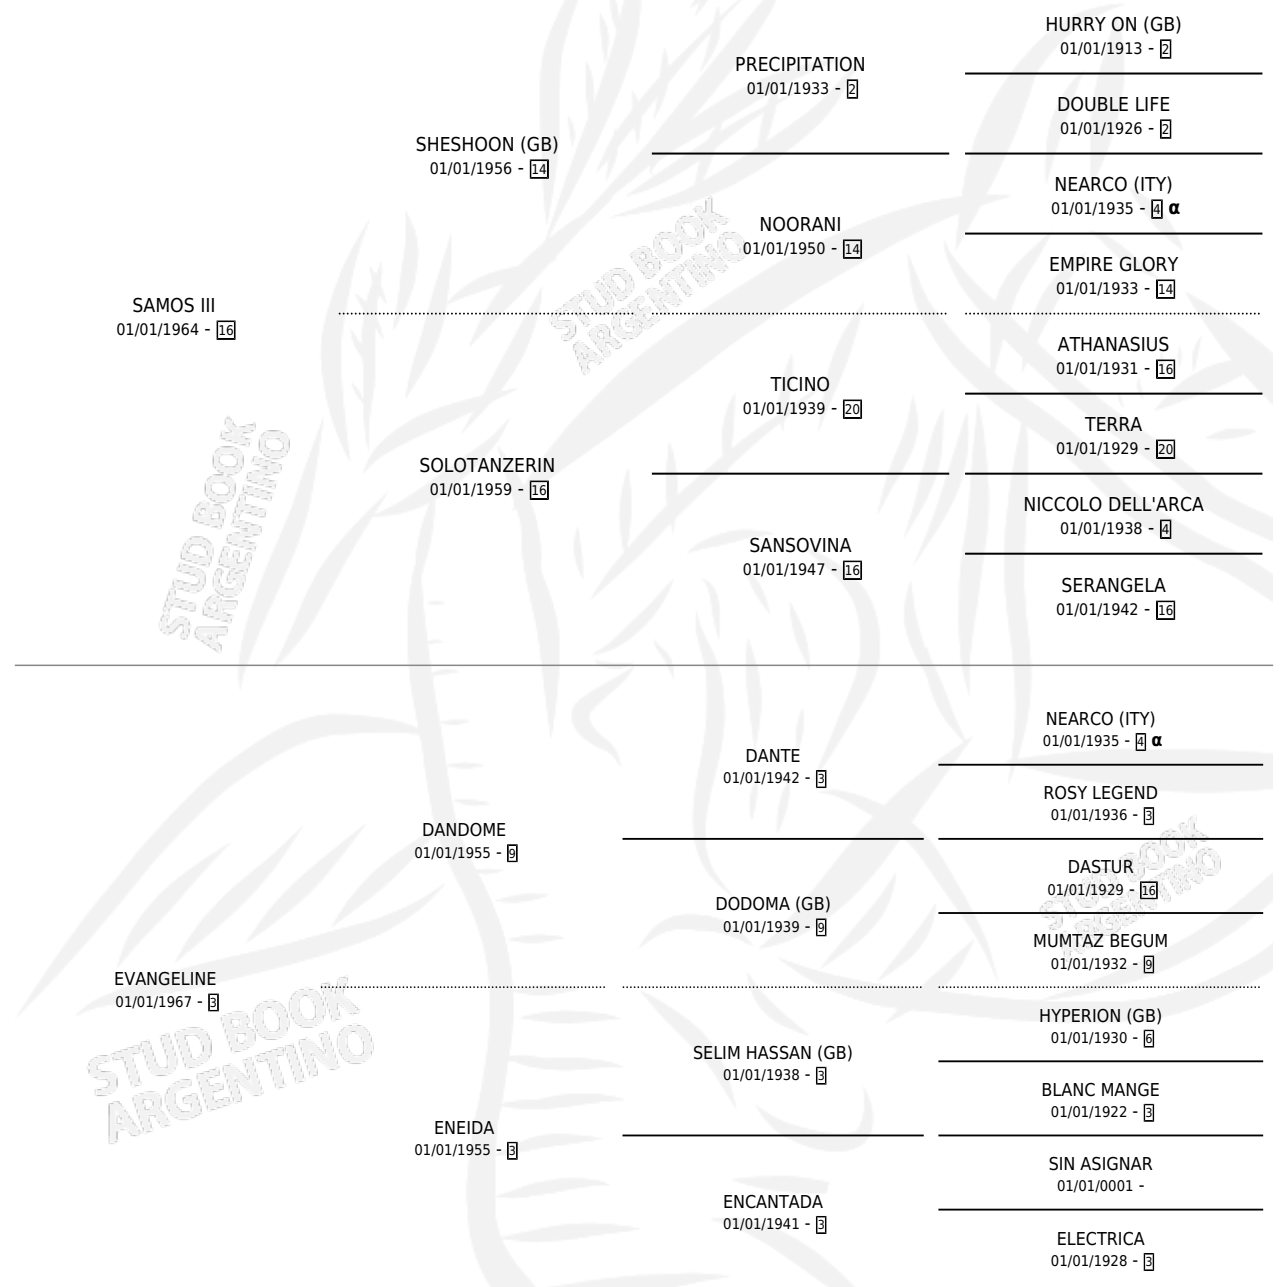

Lugar de nacimiento: Campo particular

Criador: Sin dato

~

HIJOS

	MACHOS	HEMBRAS
1 NACIERON	1	0
1 CORRIERON	1	0

SIN ACTUACIONES

INBREEDING : α

CAMPAÑA

Solo carreras oficiales de Argentina

POR EDAD

EDAD	CC	1°	2°	3°	4°	5°	NP	CLC	CLG	CLCG1	CLGG1	IMPORTE	GANANCIA / CC
5 AÑOS	1	1	0	0	0	0	0	0	0	0	0	\$0	\$0
6 AÑOS	2	0	1	0	0	1	0	1	0	0	0	\$0	\$0
TOTALES	3	1	1	0	0	1	0	1	0	0	0	\$0	\$0
%		33.3%	33.3%	0.0%	0.0%	33.3%	0.0%	33.3%	0.0%	0.0%	0.0%		