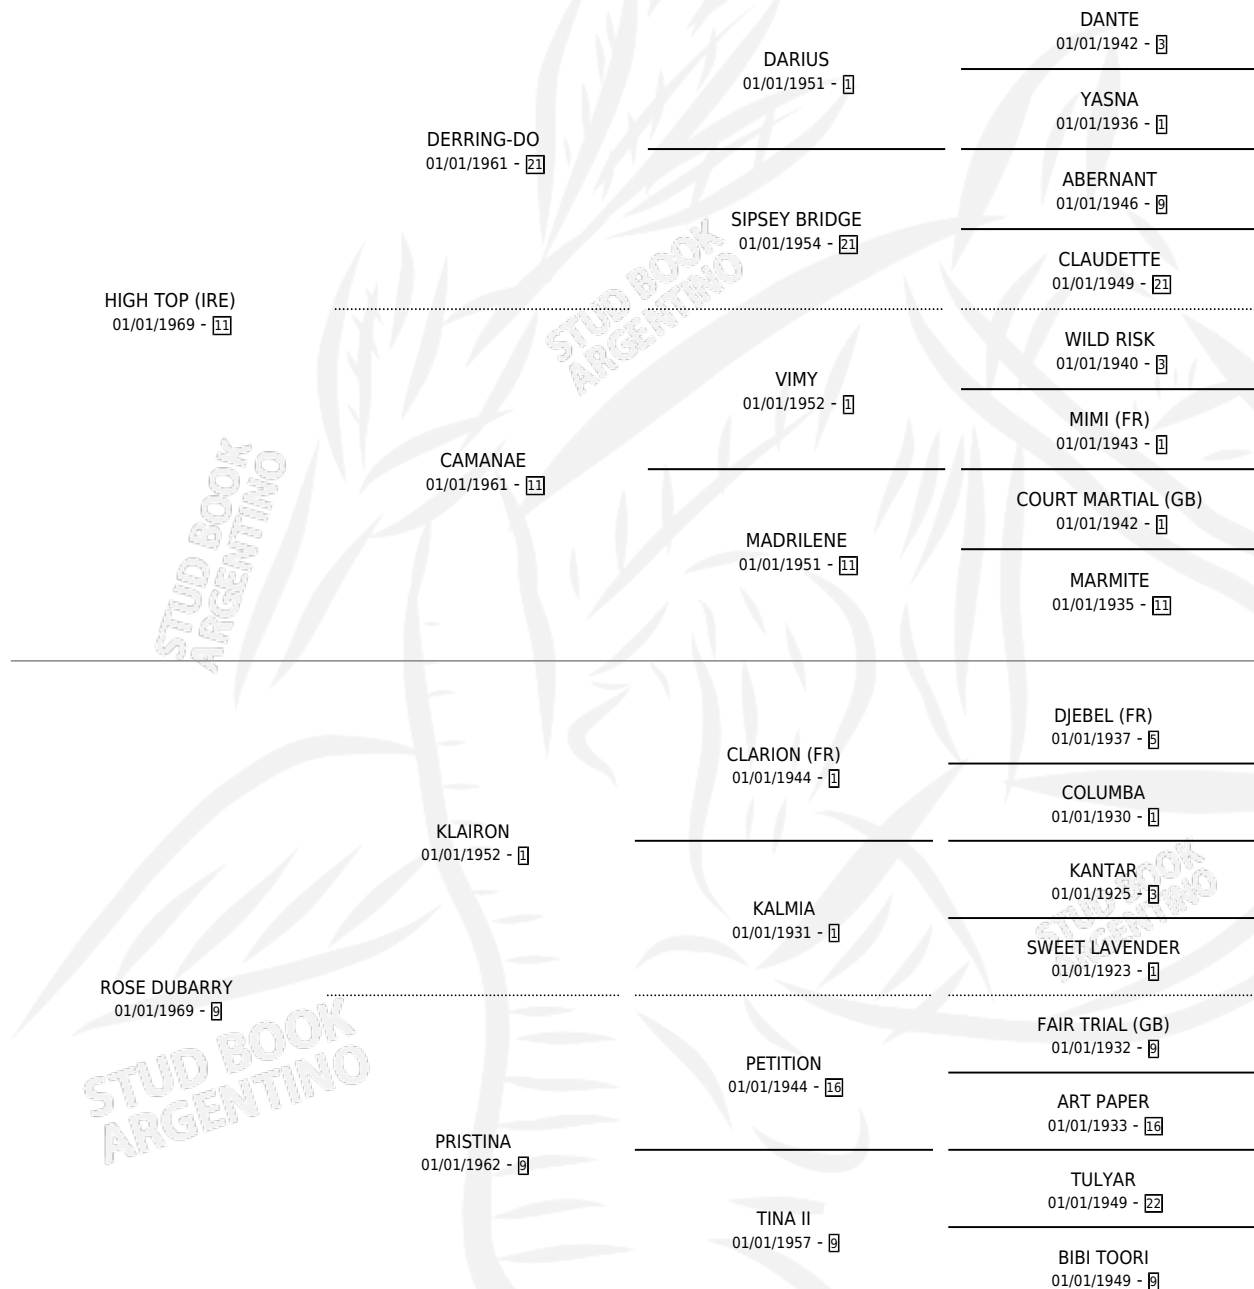

Lugar de nacimiento: Campo particular

Criador: Sin dato

~

HIJOS

	MACHOS	HEMBRAS
1 NACIERON	0	1

SIN ACTUACIONES

PEDIGREE

SWEET REPOSE