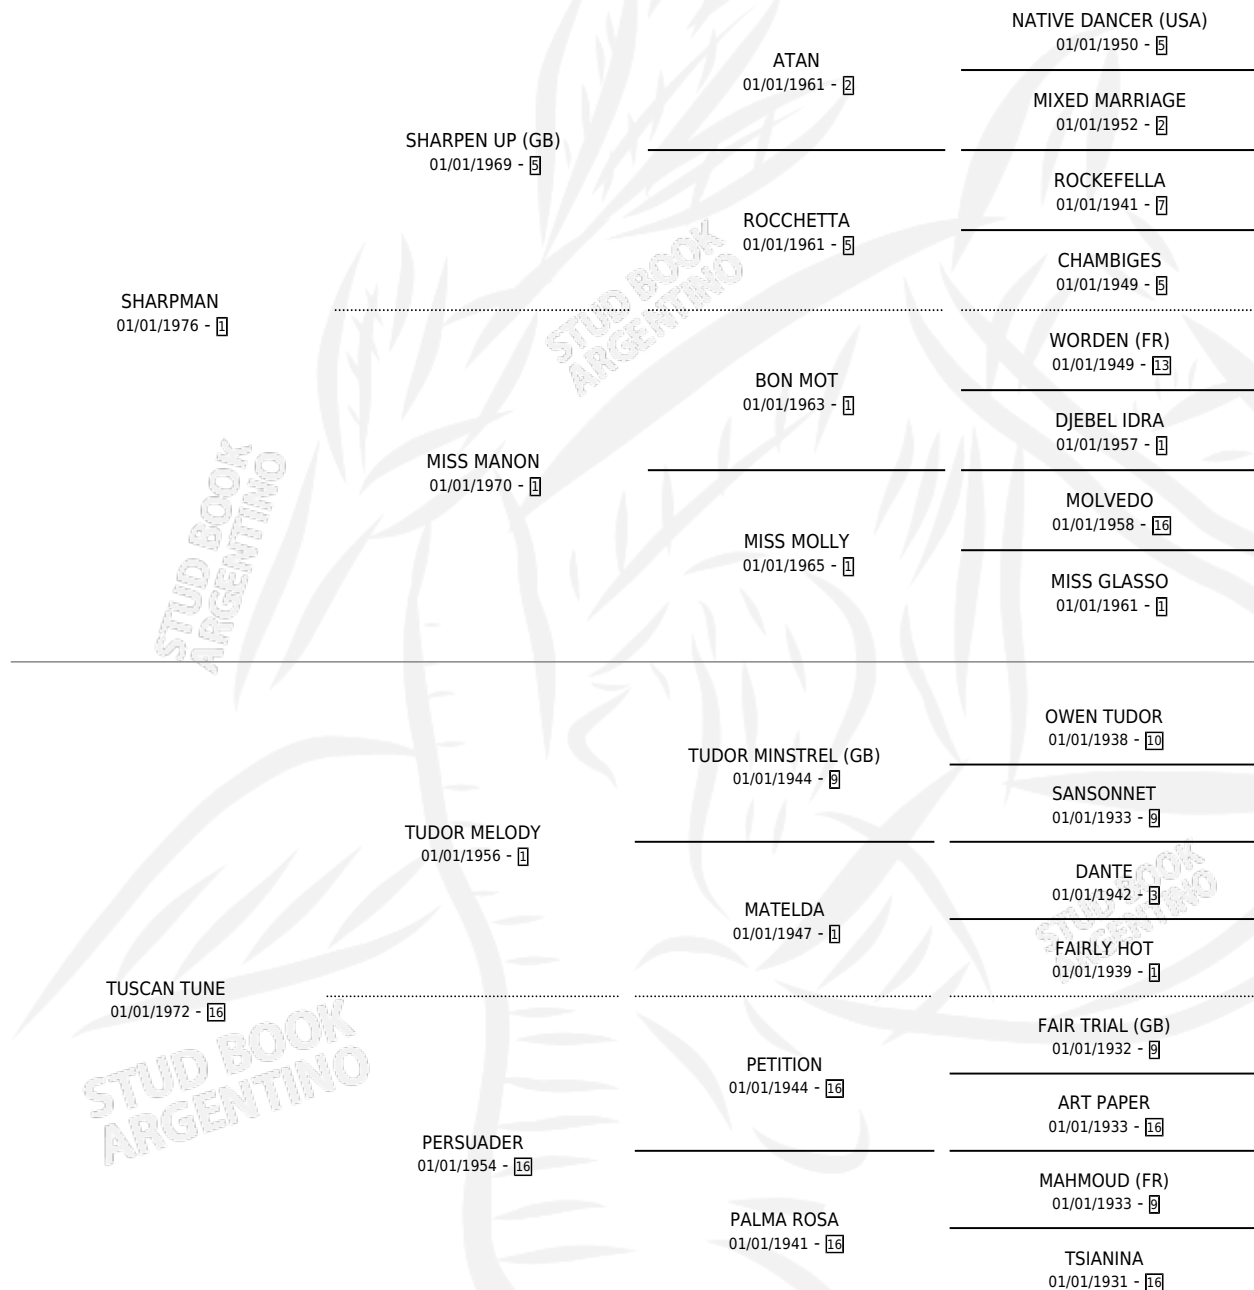

TAOLENN

por SHARPMAN y TUSCAN TUNE por TUDOR MELODY

Argentina · Hembra · Zaino · SP · 01/01/1982
Familia 16-g · Volumen 31

ESTADO

TIPIFICACIÓN SANGUÍNEA	X
TIPIFICACIÓN POR ADN	X
PASAPORTE	X
IDENTIFICACIÓN POR MICROCHIP	X
REPRODUCTOR	X

Lugar de nacimiento: Campo particular

Criador: Sin dato

~

HIJOS

	MACHOS	HEMBRAS
2 NACIERON	0	2

SIN ACTUACIONES

PEDIGREE

TAOLENN