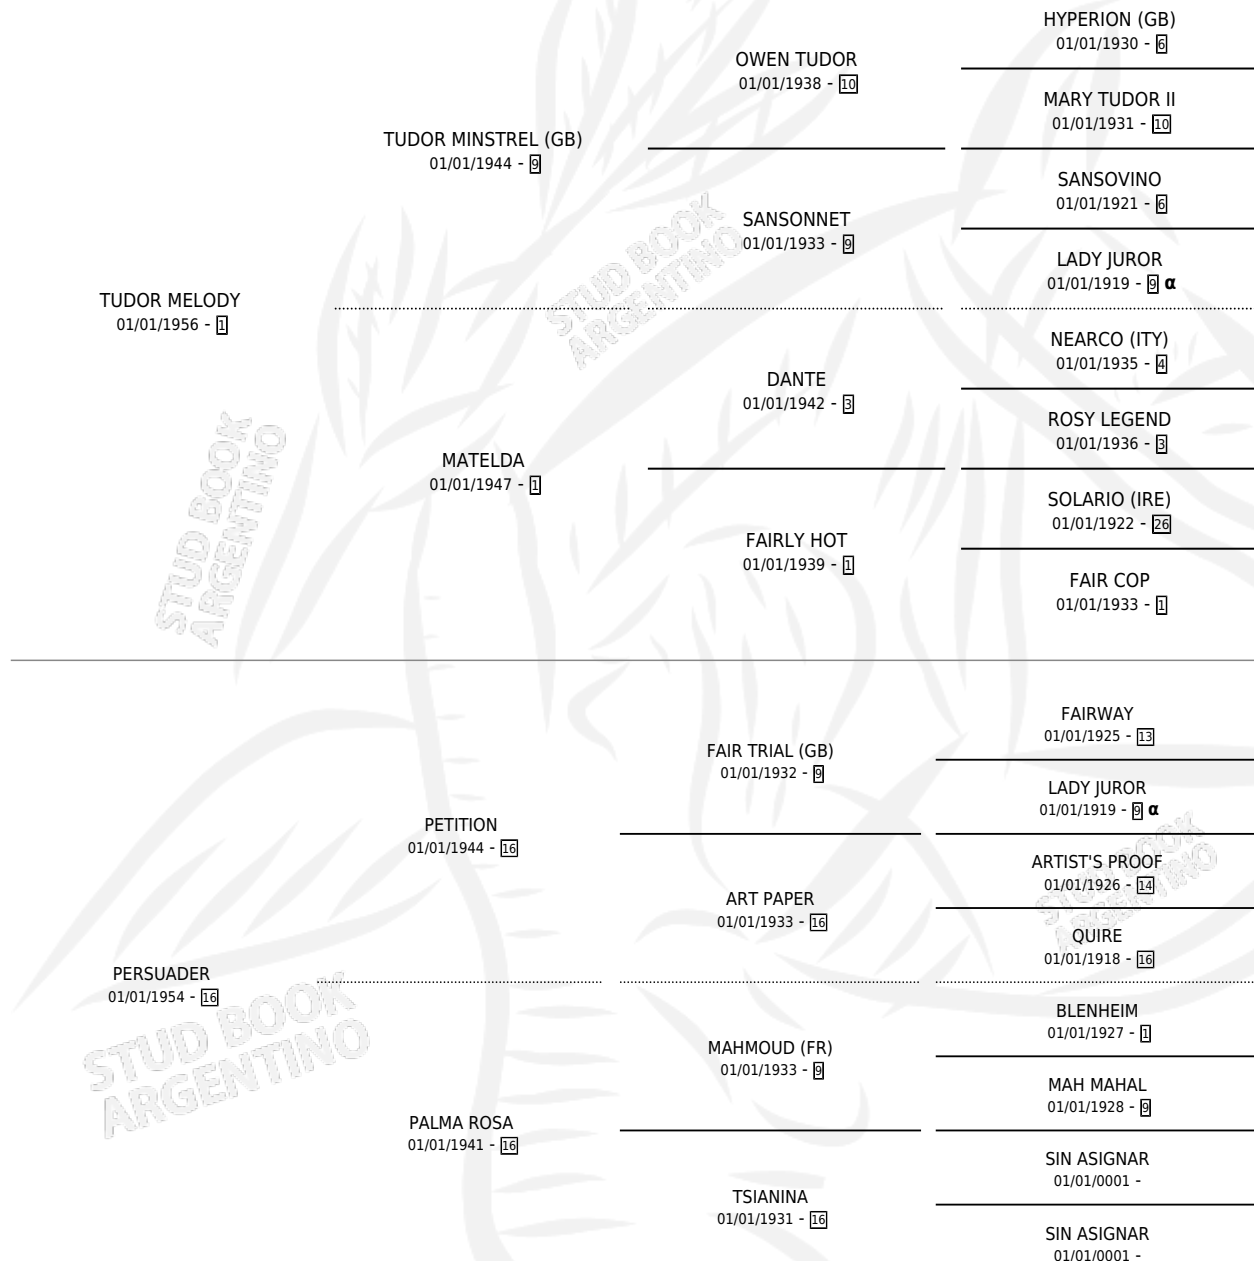

# TUSCAN TUNE

por TUDOR MELODY y PERSUADER por PETITION

## PEDIGREE

Argentina · Hembra · Zaino · SP · 01/01/1972  
Familia 16-g · Volumen 28

### ESTADO

TIPIFICACIÓN SANGUÍNEA	X
TIPIFICACIÓN POR ADN	X
PASAPORTE	X
IDENTIFICACIÓN POR MICROCHIP	X
REPRODUCTOR	X

**Lugar de nacimiento:** Campo particular

**Criador:** Sin dato

~

### HIJOS

	MACHOS	HEMBRAS
1 NACIERON	0	1

SIN ACTUACIONES

INBREEDING : α