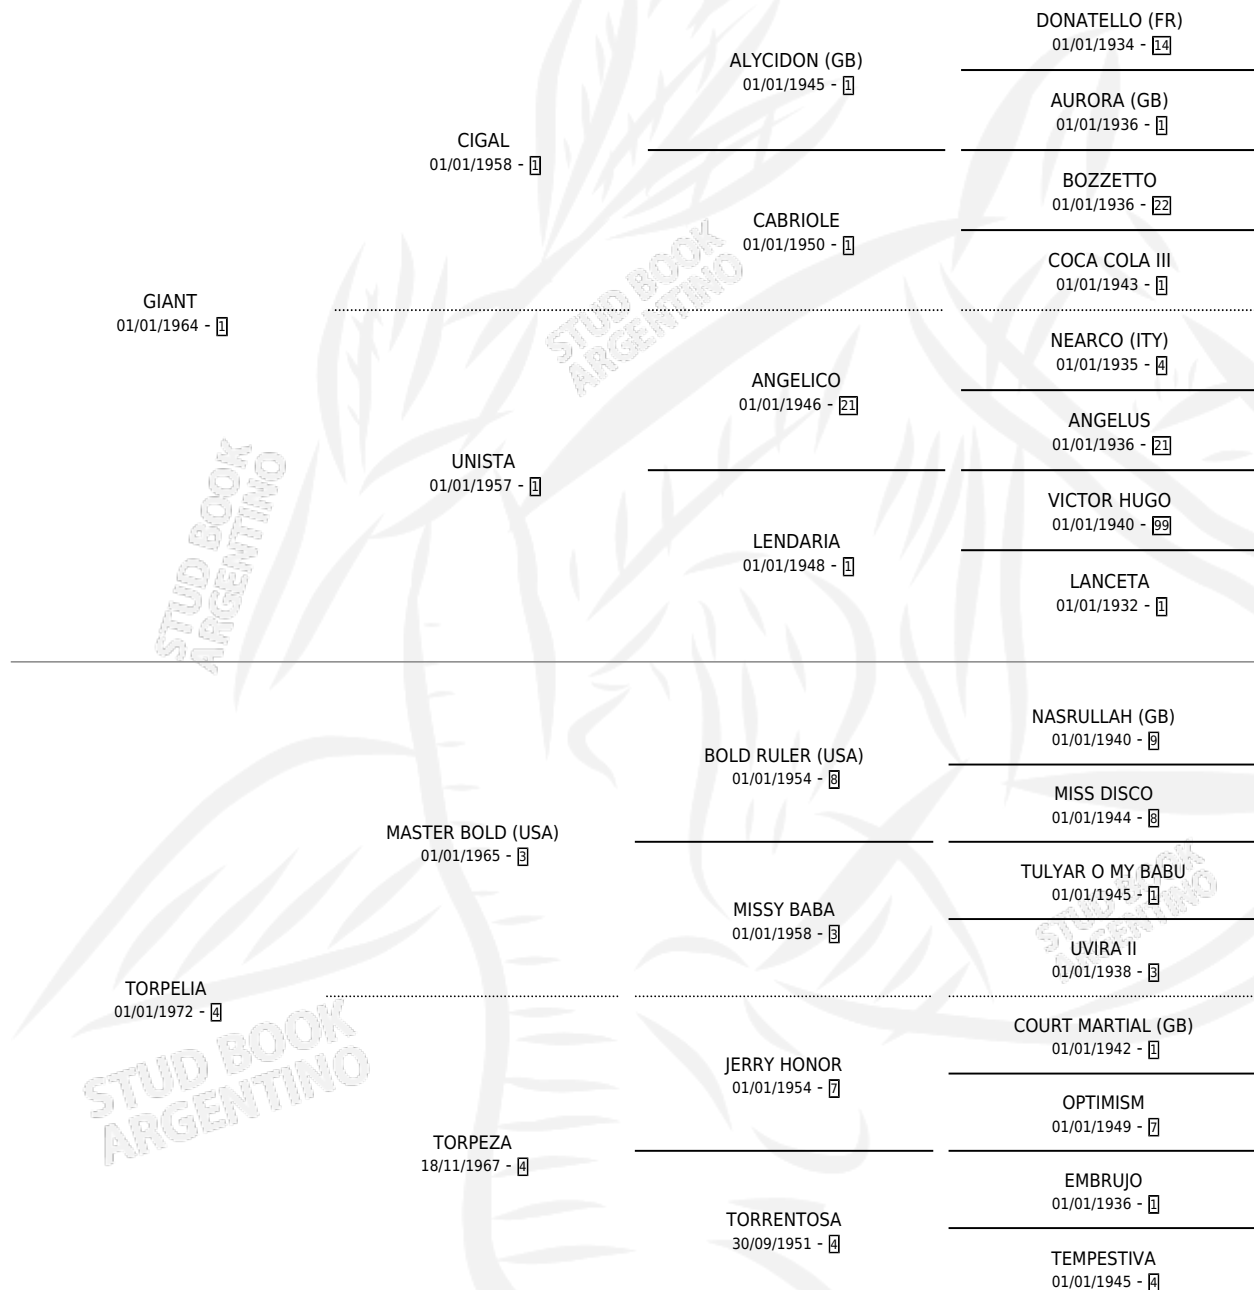

SPRINGFIELD

por GIANT y TORPELIA por MASTER BOLD (USA)

Argentina · Hembra · Alazan · SP · 01/01/1981
Familia 4-d · Volumen 31

ESTADO

TIPIFICACIÓN SANGUÍNEA	X
TIPIFICACIÓN POR ADN	X
PASAPORTE	X
IDENTIFICACIÓN POR MICROCHIP	X
REPRODUCTOR	X

Lugar de nacimiento: Campo particular

Criador: Sin dato

~

HIJOS

	MACHOS	HEMBRAS
2 NACIERON	0	2
SIN ACTUACIONES		

PEDIGREE

SPRINGFIELD

Datos oficiales del Stud Book Argentino