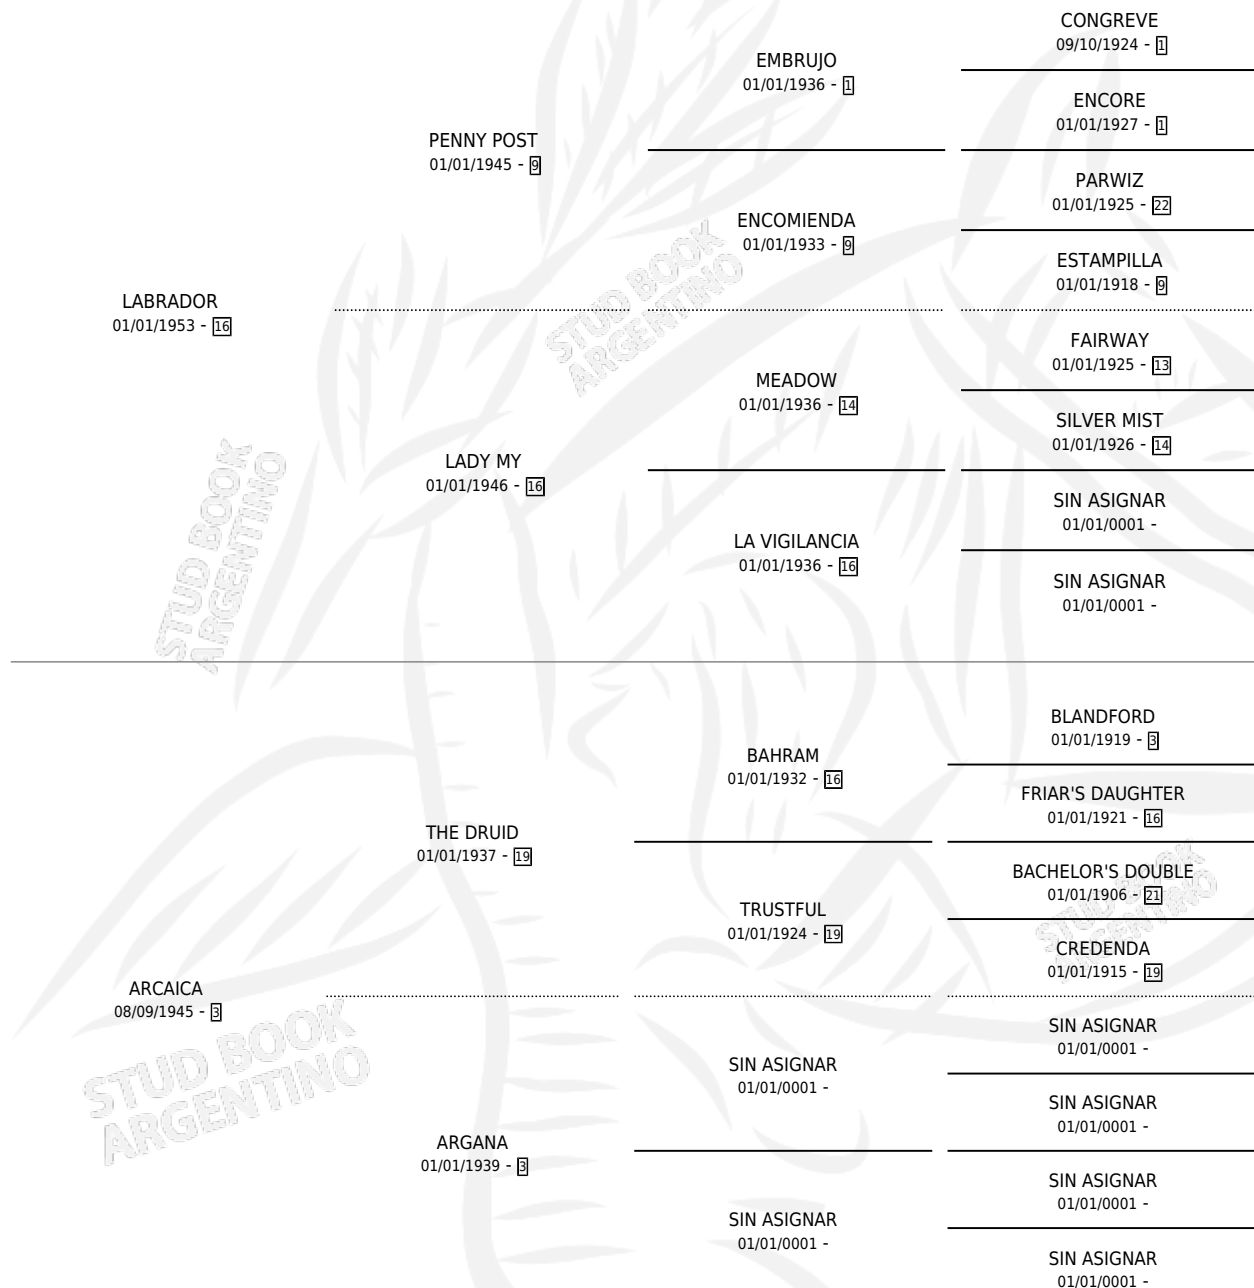

AREOLA

por **LABRADOR** y **ARCAICA** por **THE DRUID**

Argentina · Hembra · Zaino · SP · 31/10/1960
Familia 3-d · Volumen 24

ESTADO

TIPIFICACIÓN SANGUÍNEA	X
TIPIFICACIÓN POR ADN	X
PASAPORTE	X
IDENTIFICACIÓN POR MICROCHIP	X
REPRODUCTOR	X

Lugar de nacimiento: Campo particular

Criador: Sin dato

~

HIJOS

	MACHOS	HEMBRAS
1 NACIERON	0	1
SIN ACTUACIONES		

PEDIGREE

AREOLA

Datos oficiales del Stud Book Argentino