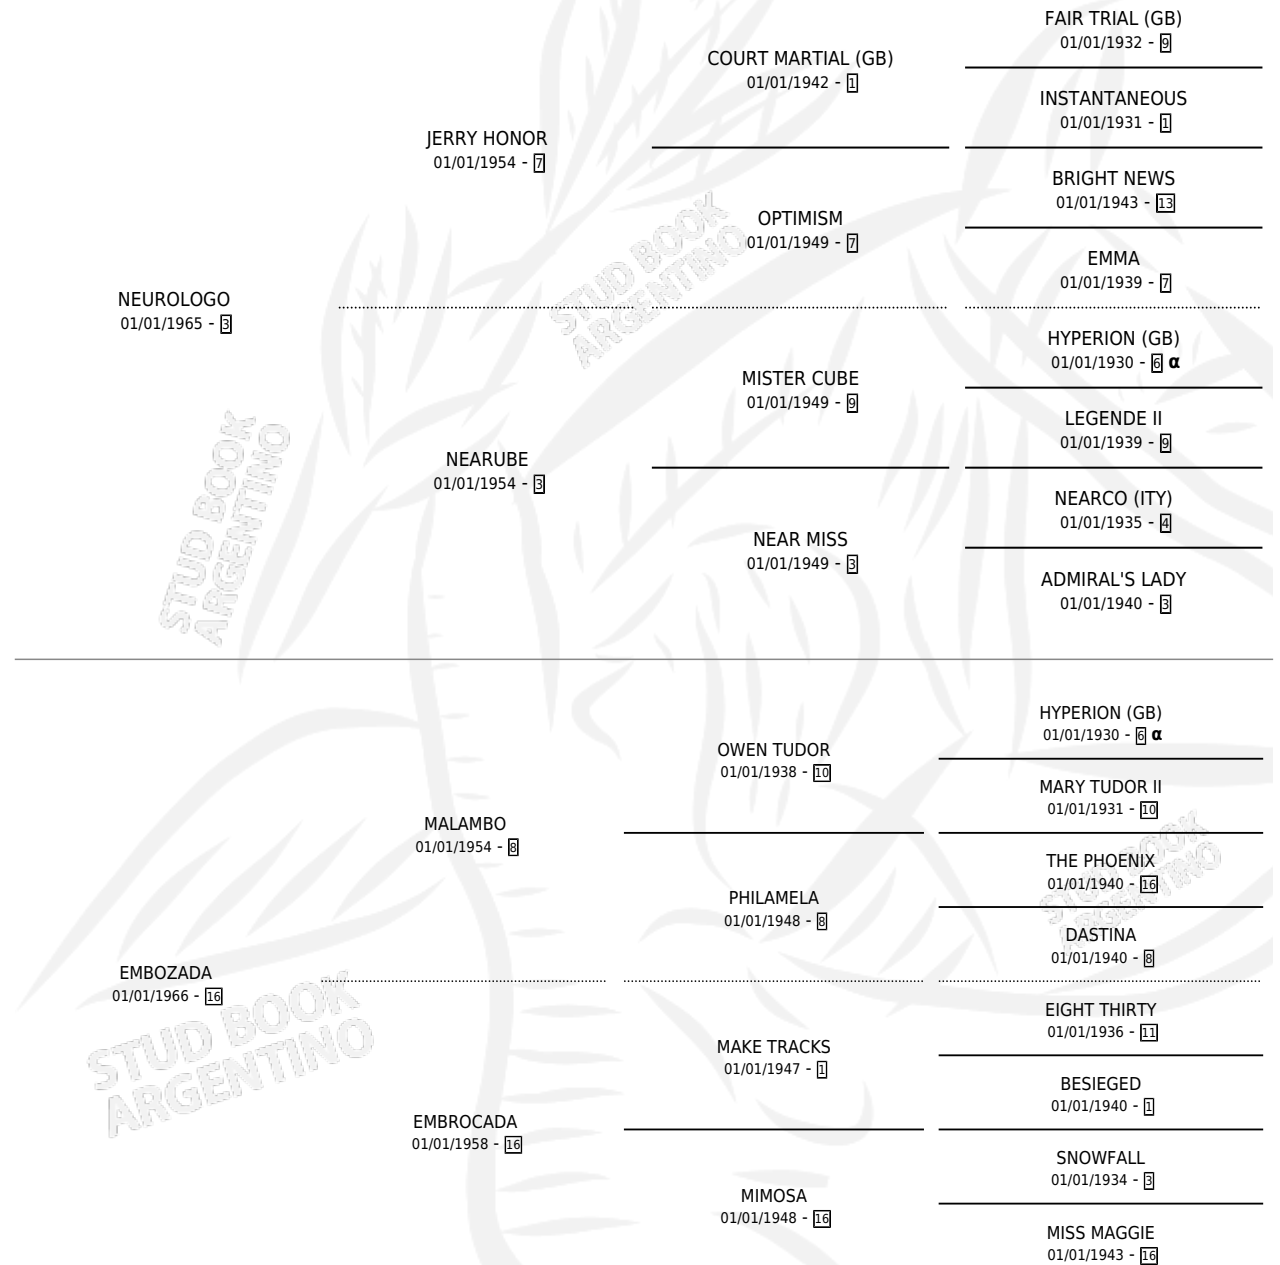

ARQUEOLOGO

por **NEUROLOGO** y **EMBOZADA** por **MALAMBO**

Argentina · Macho · Zaino Negro · SP · 05/09/1977
Familia 16-f · Volumen 29

ESTADO

TIPIFICACIÓN SANGUÍNEA	X
TIPIFICACIÓN POR ADN	X
PASAPORTE	X
IDENTIFICACIÓN POR MICROCHIP	X
REPRODUCTOR	X

Lugar de nacimiento: Campo particular

Criador: Sin dato

PEDIGREE

INBREEDING : α

CAMPAÑA

Solo carreras oficiales de Argentina

POR EDAD

EDAD	CC	1°	2°	3°	4°	5°	NP	CLC	CLG	CLCG1	CLGG1	IMPORTE	GANANCIA / CC
5 AÑOS	2	2	0	0	0	0	0	0	0	0	0	\$0	\$0
TOTALES	2	2	0	0	0	0	0	0	0	0	0	\$0	\$0
%		100%	0.0%	0.0%	0.0%	0.0%	0.0%	0.0%	0.0%	0.0%	0.0%		