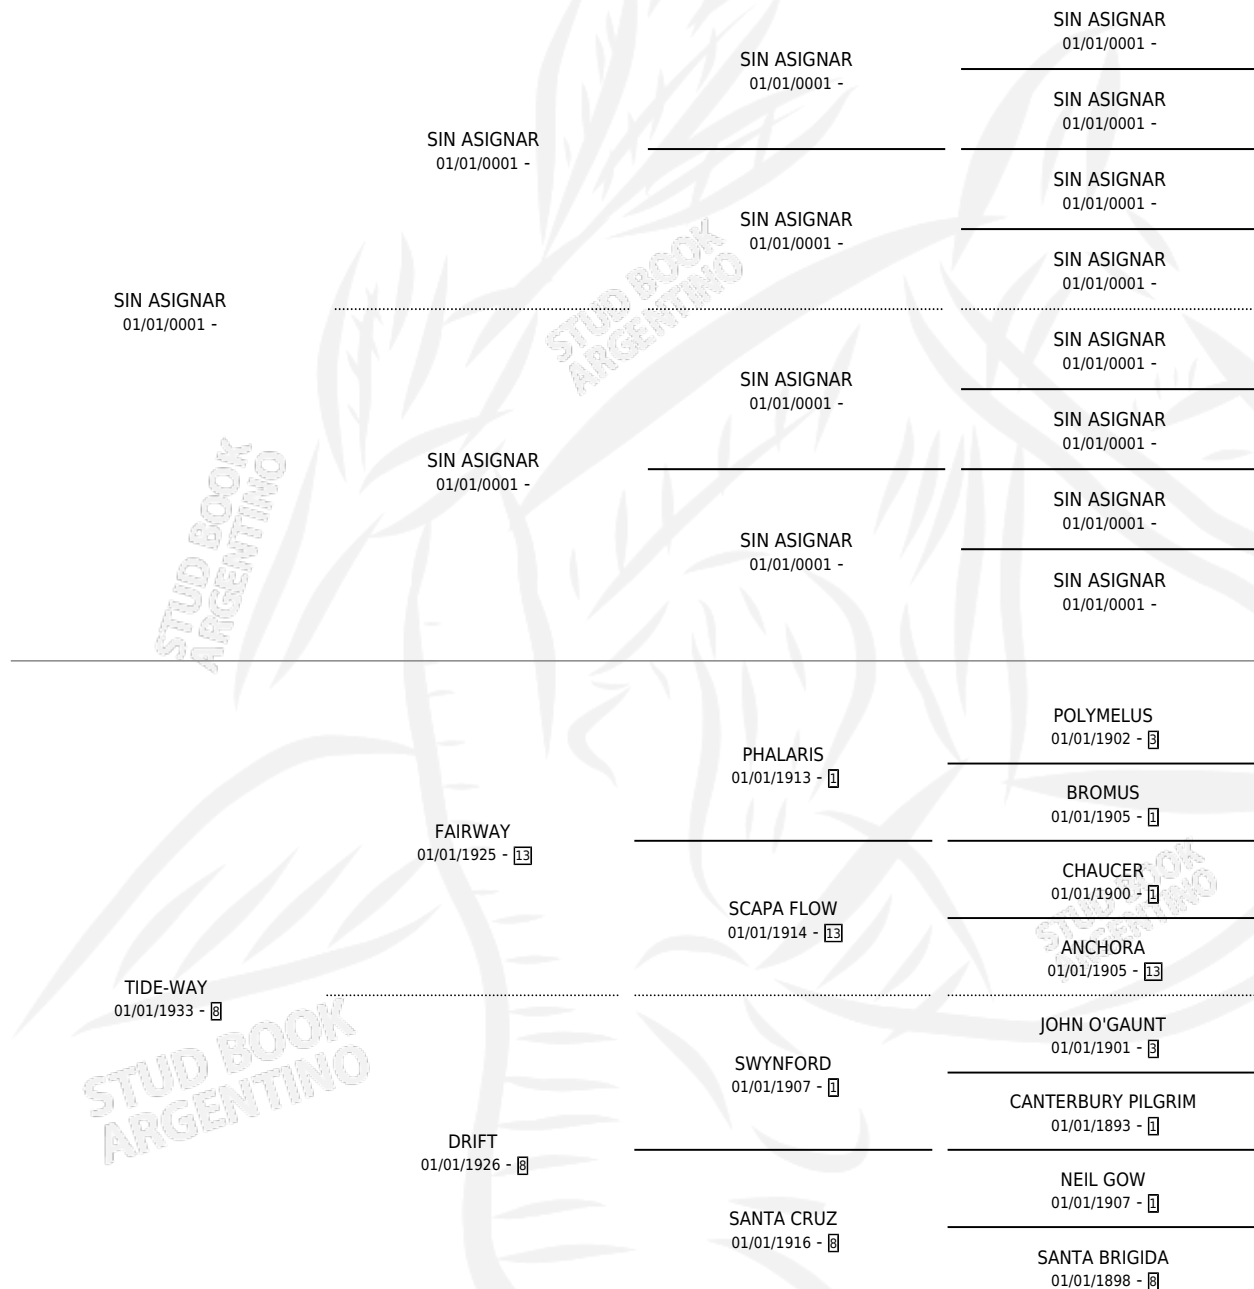

ESTUARY (GB)

por SIN ASIGNAR y TIDE-WAY por FAIRWAY

Gran Bretaña · Hembra · Zaino · SP · 01/01/1938
Familia 8-g · Volumen web

ESTADO

TIPIFICACIÓN SANGUÍNEA	X
TIPIFICACIÓN POR ADN	X
PASAPORTE	X
IDENTIFICACIÓN POR MICROCHIP	X
REPRODUCTOR	X

Lugar de nacimiento: Gran Bretaña

Criador: Extranjero

~

HIJOS

	MACHOS	HEMBRAS
1 NACIERON	0	1

SIN ACTUACIONES

PEDIGREE

ESTUARY (GB)