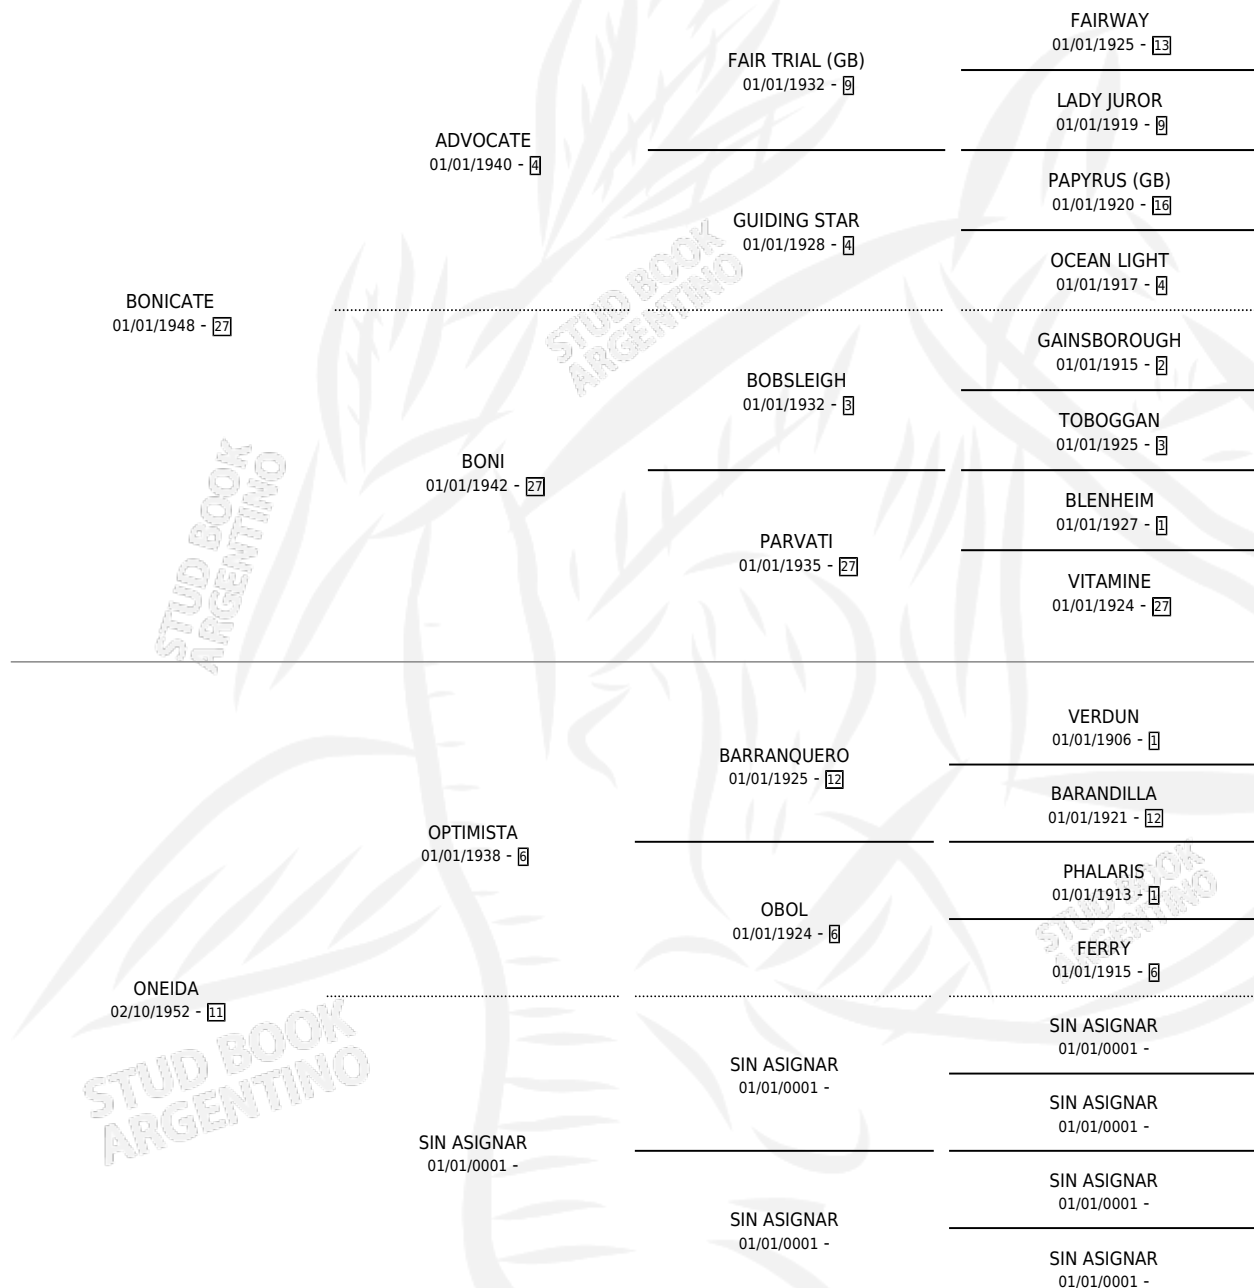

BERNACHA

por **BONICATE** y **ONEIDA** por **OPTIMISTA**

Argentina · Hembra · Alazan · SP · 01/01/1958
Familia 11 · Volumen 23

ESTADO

TIPIFICACIÓN SANGUÍNEA	X
TIPIFICACIÓN POR ADN	X
PASAPORTE	X
IDENTIFICACIÓN POR MICROCHIP	X
REPRODUCTOR	X

Lugar de nacimiento: Campo particular

Criador: Sin dato

~

HIJOS

	MACHOS	HEMBRAS
1 NACIERON	0	1
SIN ACTUACIONES		

PEDIGREE

BERNACHA

Datos oficiales del Stud Book Argentino