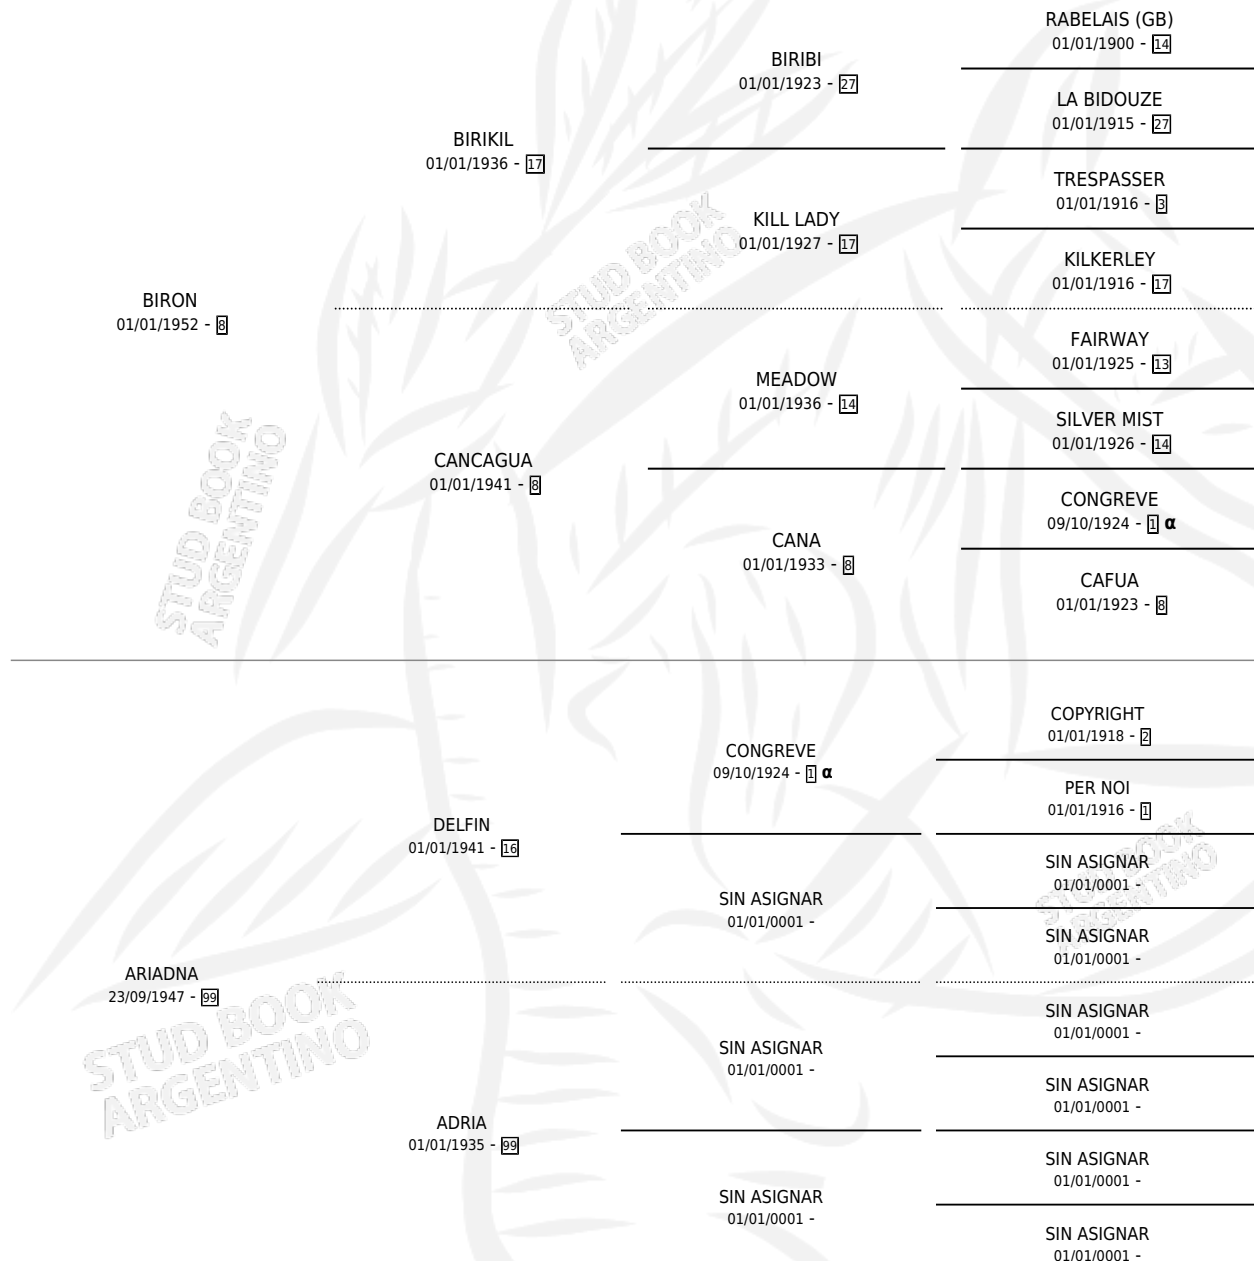

ARTISTE

por **BIRON** y **ARIADNA** por **DELFIN**

Argentina · Hembra · Alazan Tostado · SP · 20/10/1959
Familia 99 · Volumen 23

ESTADO

TIPIFICACIÓN SANGUÍNEA	X
TIPIFICACIÓN POR ADN	X
PASAPORTE	X
IDENTIFICACIÓN POR MICROCHIP	X
REPRODUCTOR	X

Lugar de nacimiento: Campo particular

Criador: Sin dato

~

HIJOS

	MACHOS	HEMBRAS
1 NACIERON	0	1

SIN ACTUACIONES

PEDIGREE

INBREEDING : α