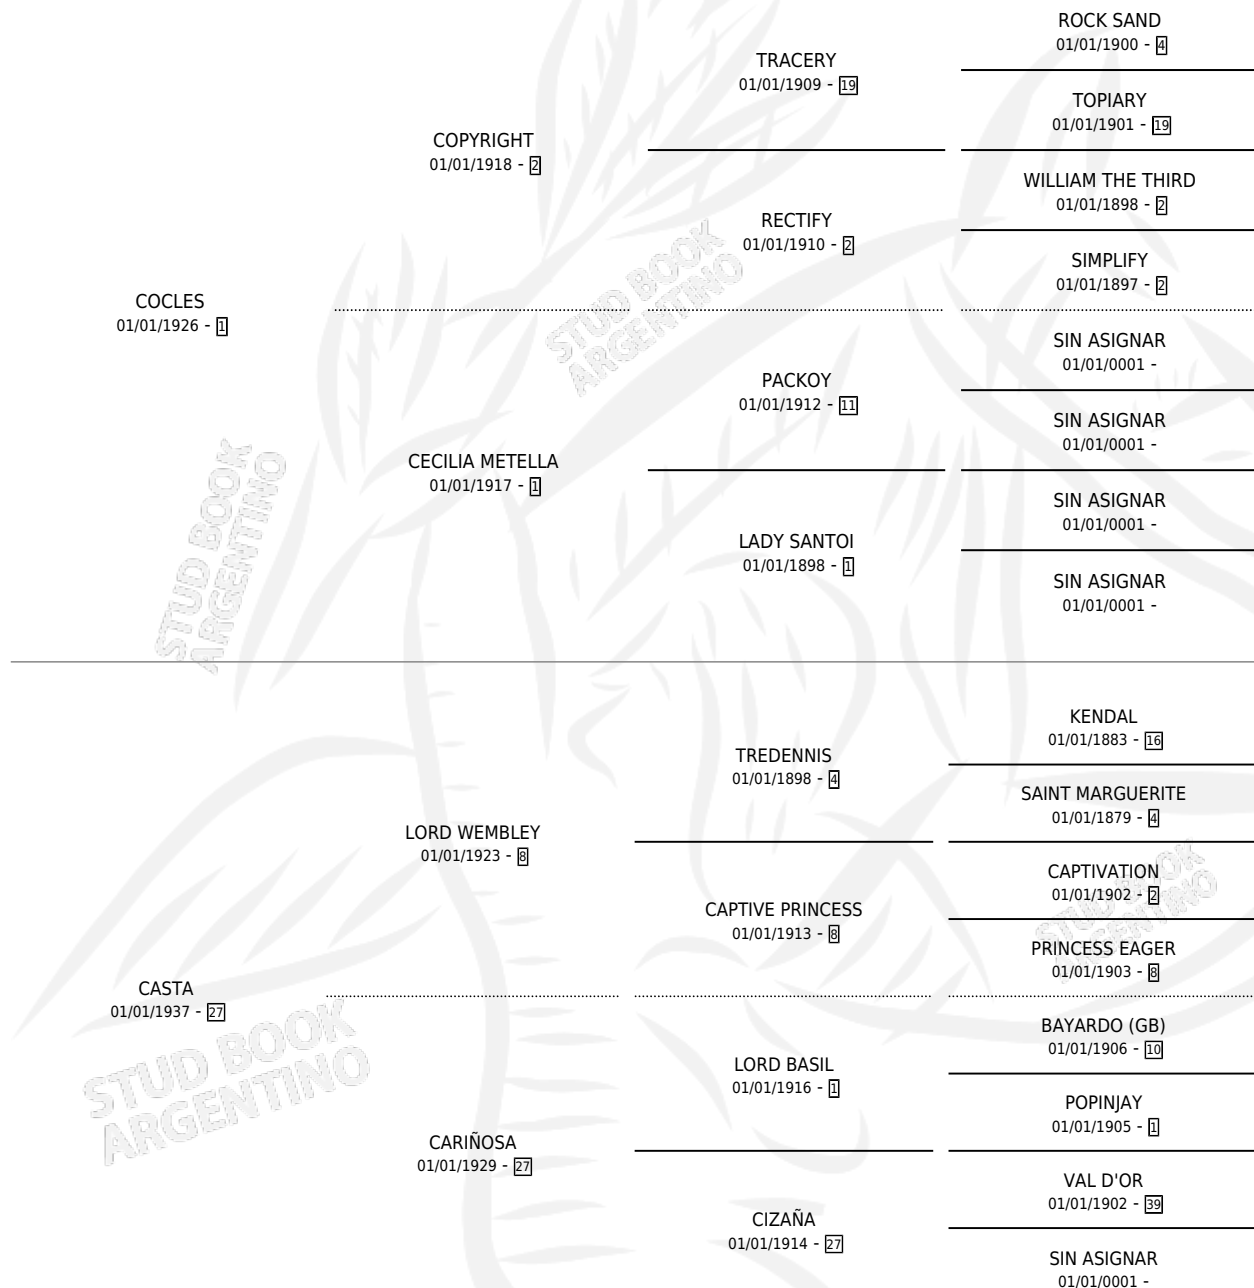

CELADA

por **COCLES** y **CASTA** por **LORD WEMBLEY**

Argentina · Hembra · Zaino · SP · 01/01/1941
Familia 27 · Volumen 17

ESTADO

TIPIFICACIÓN SANGUÍNEA	X
TIPIFICACIÓN POR ADN	X
PASAPORTE	X
IDENTIFICACIÓN POR MICROCHIP	X
REPRODUCTOR	X

Lugar de nacimiento: Campo particular

Criador: Sin dato

~

HIJOS

	MACHOS	HEMBRAS
2 NACIERON	0	2
SIN ACTUACIONES		

PEDIGREE