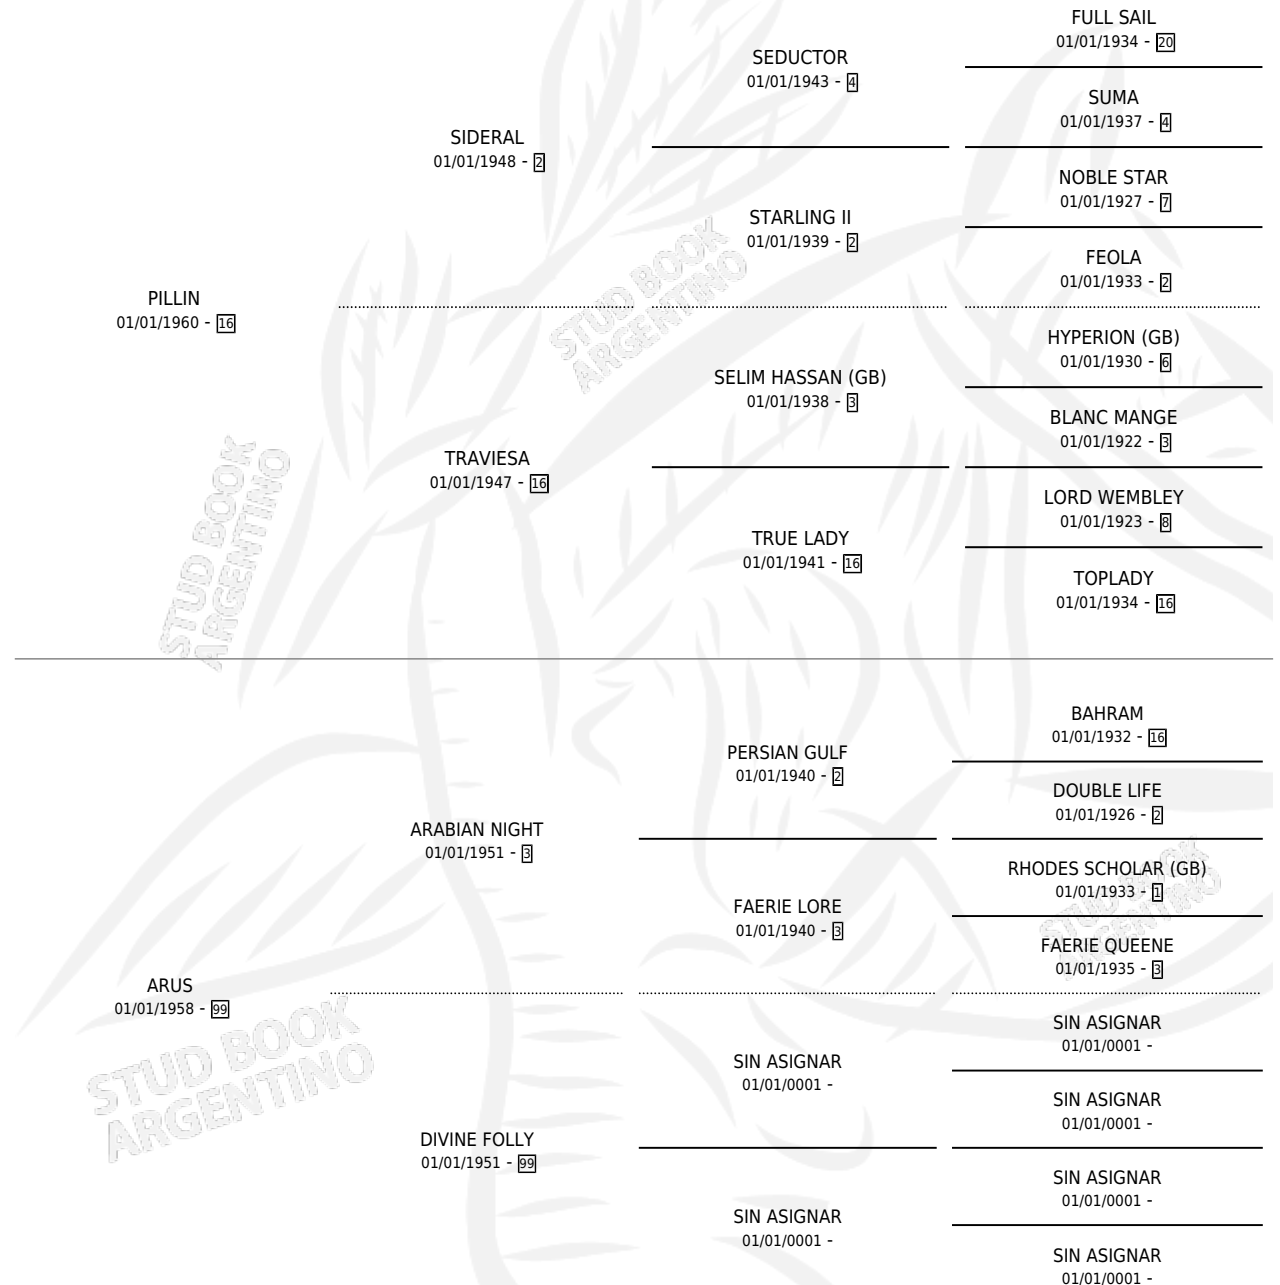

AUSTRALA

por PILLIN y ARUS por ARABIAN NIGHT

Argentina · Hembra · Tordillo · SP · 24/08/1967
Familia 99 · Volumen 26

ESTADO

TIPIFICACIÓN SANGUÍNEA	X
TIPIFICACIÓN POR ADN	X
PASAPORTE	X
IDENTIFICACIÓN POR MICROCHIP	X
REPRODUCTOR	X

Lugar de nacimiento: Campo particular

Criador: Sin dato

~

HIJOS

	MACHOS	HEMBRAS
1 NACIERON	0	1
SIN ACTUACIONES		

PEDIGREE

AUSTRALA

Datos oficiales del Stud Book Argentino