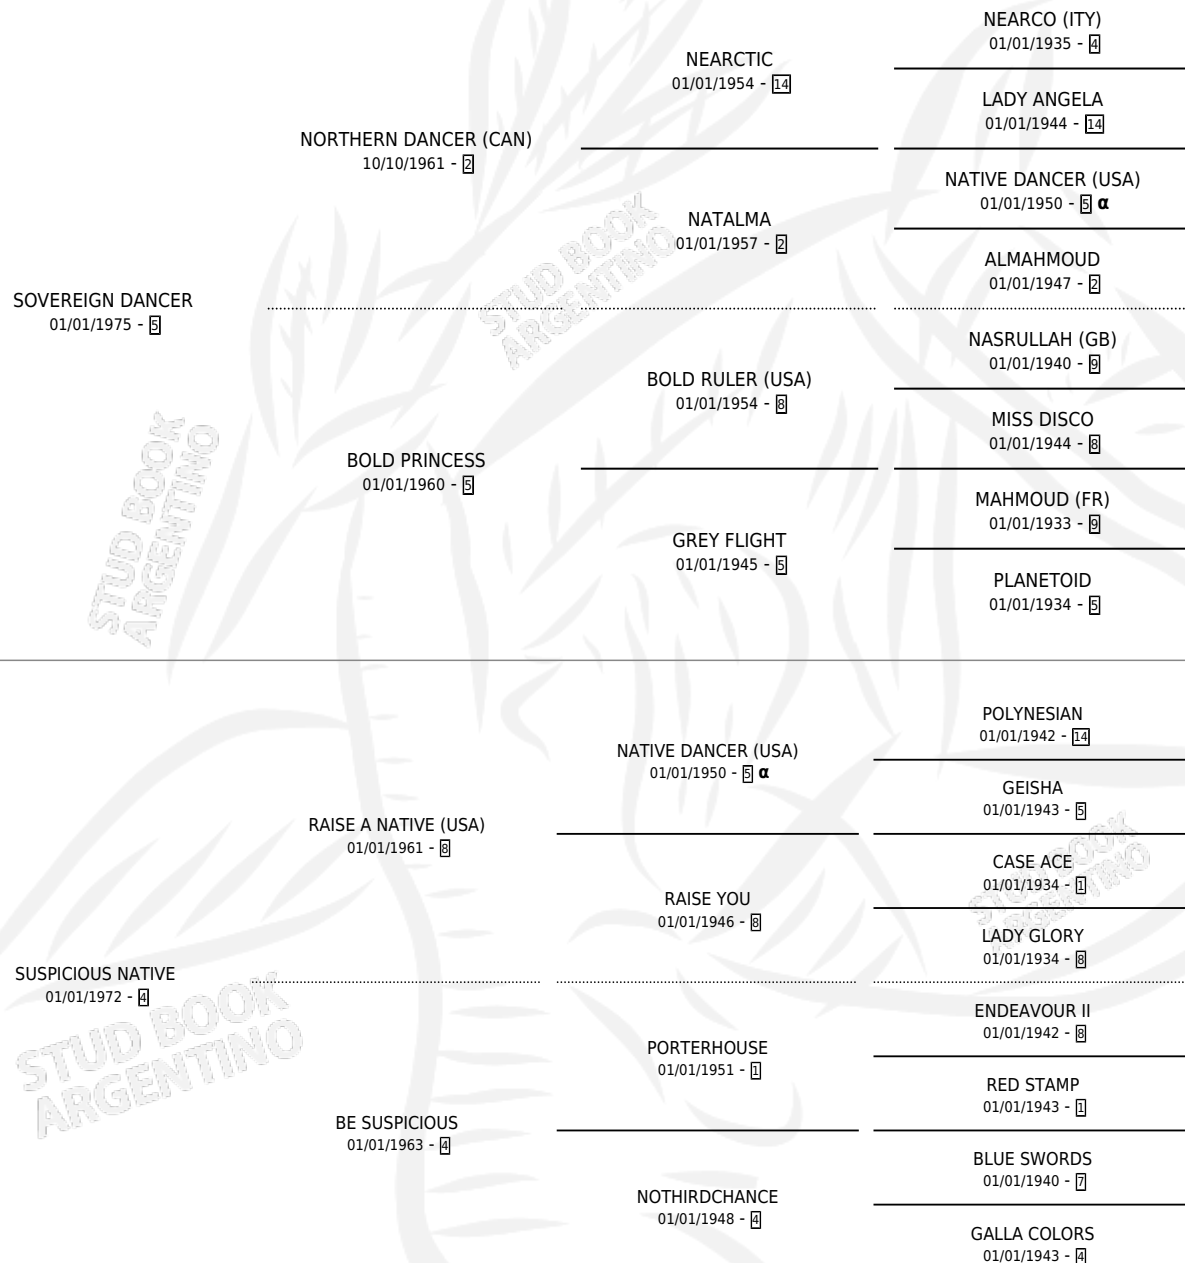

## PEDIGREE

por **SOVEREIGN DANCER** y **SUSPICIOUS NATIVE** por  
**RAISE A NATIVE (USA)**

INBREEDING : α

Argentina · Macho · Zaino · SP · 01/01/1984  
Familia 4-n · Volumen 32

### ESTADO

TIPIFICACIÓN SANGUÍNEA	X
TIPIFICACIÓN POR ADN	X
PASAPORTE	X
IDENTIFICACIÓN POR MICROCHIP	X
REPRODUCTOR	X

**Lugar de nacimiento:** Campo particular  
**Criador:** Sin dato

~

### HIJOS

	MACHOS	HEMBRAS
1 NACIERON	0	1
SIN ACTUACIONES		