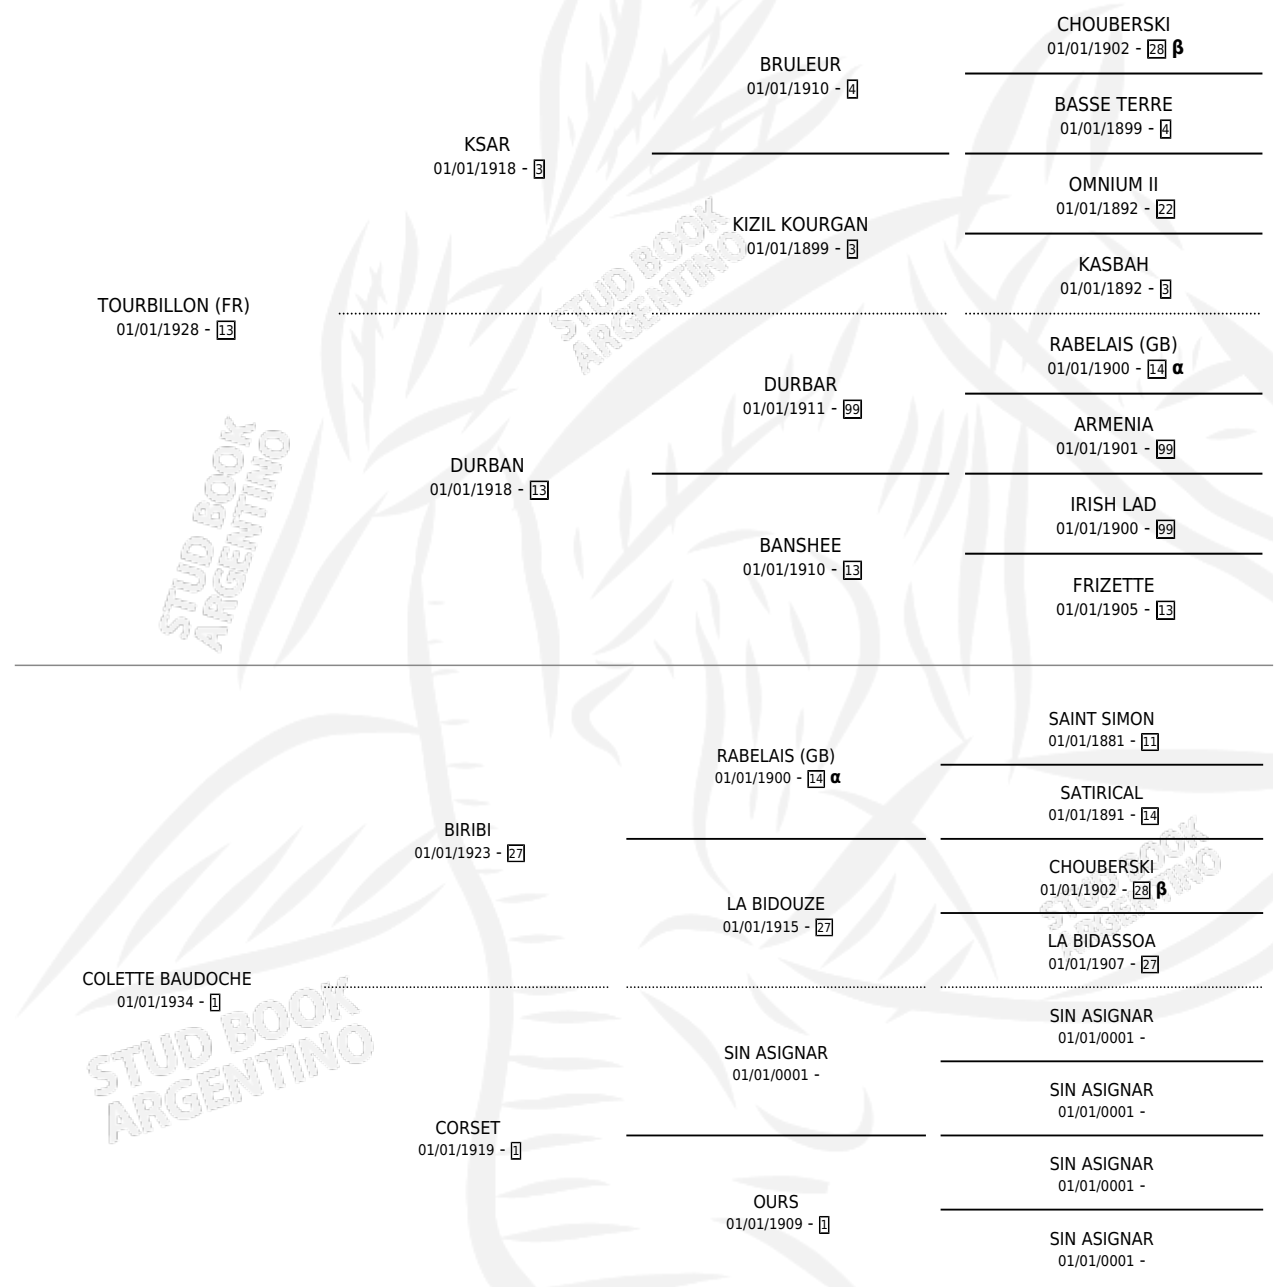

# CROIX DE LORRAINE

por **TOURBILLON (FR)** y **COLETTE BAUDOCHÉ** por **BIRIBI**

**PEDIGREE**

Argentina · Hembra · Zaino · SP · 01/01/1944  
Familia 1 · Volumen 18

## ESTADO

TIPIFICACIÓN SANGUÍNEA	X
TIPIFICACIÓN POR ADN	X
PASAPORTE	X
IDENTIFICACIÓN POR MICROCHIP	X
REPRODUCTOR	X

**Lugar de nacimiento:** Campo particular

**Criador:** Sin dato

~

## HIJOS

	MACHOS	HEMBRAS
1 NACIERON	0	1

SIN ACTUACIONES

INBREEDING : **α,β**