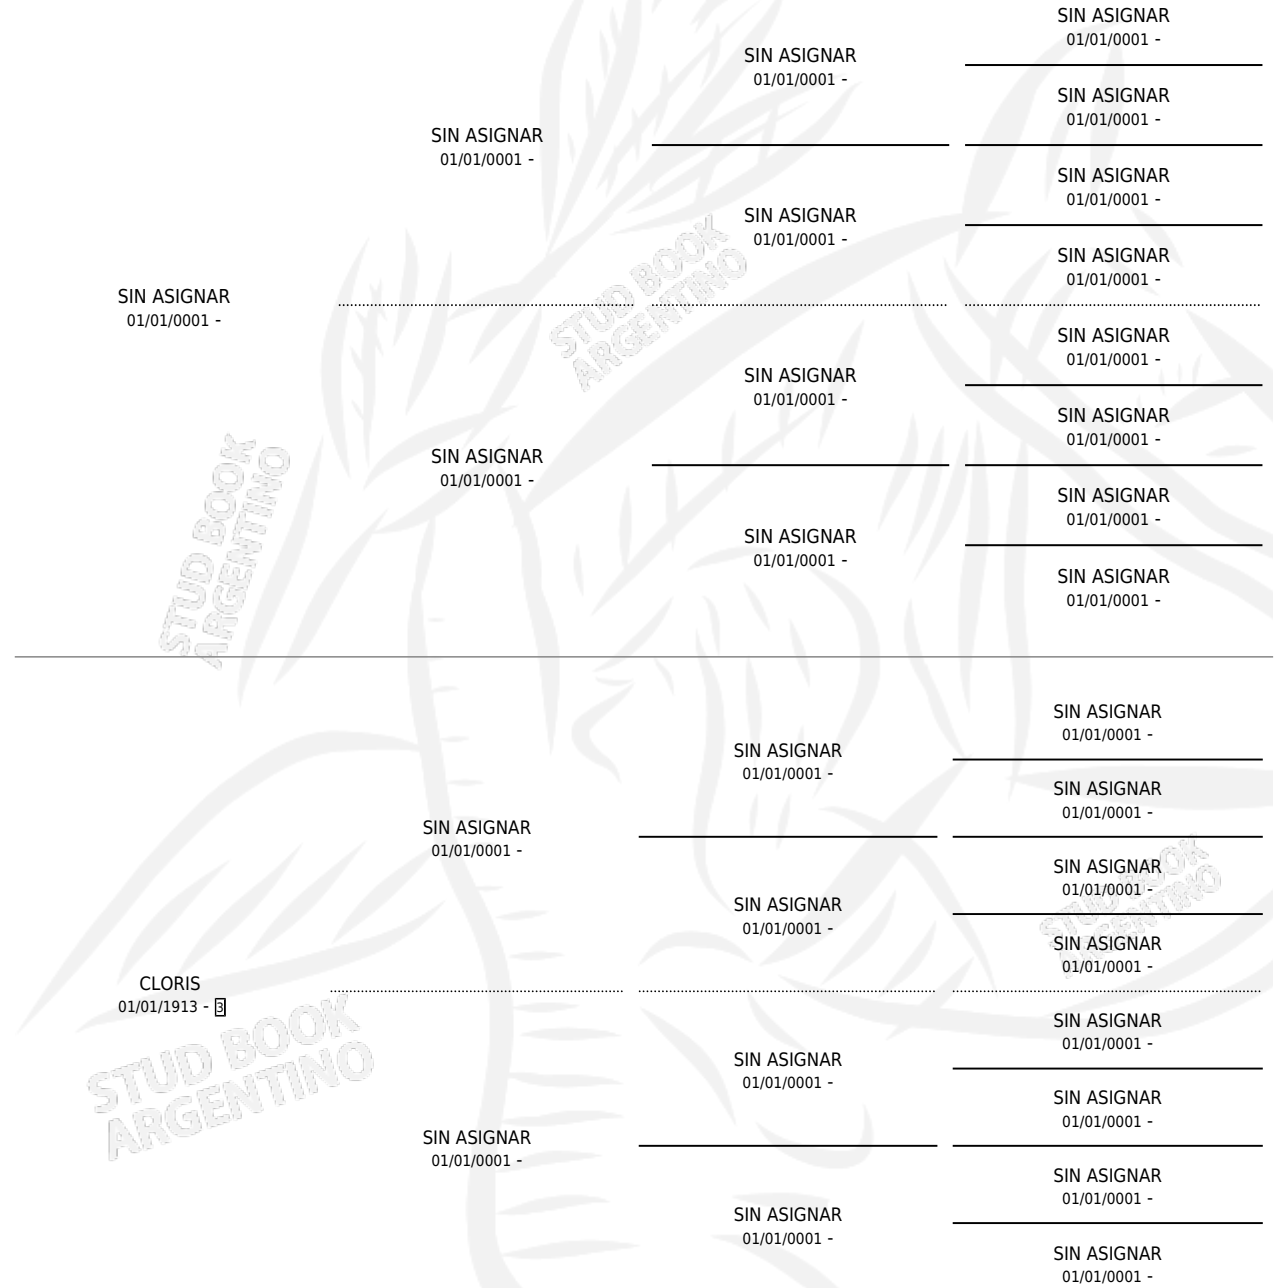

CLOTILDE

por SIN ASIGNAR y CLORIS por SIN ASIGNAR

Argentina · Hembra · Tordillo · SP · 01/01/1925
Familia 3-i · Volumen 12

ESTADO

TIPIFICACIÓN SANGUÍNEA	X
TIPIFICACIÓN POR ADN	X
PASAPORTE	X
IDENTIFICACIÓN POR MICROCHIP	X
REPRODUCTOR	X

Lugar de nacimiento: Campo particular

Criador: Sin dato

~

HIJOS

	MACHOS	HEMBRAS
1 NACIERON	0	1
SIN ACTUACIONES		

PEDIGREE