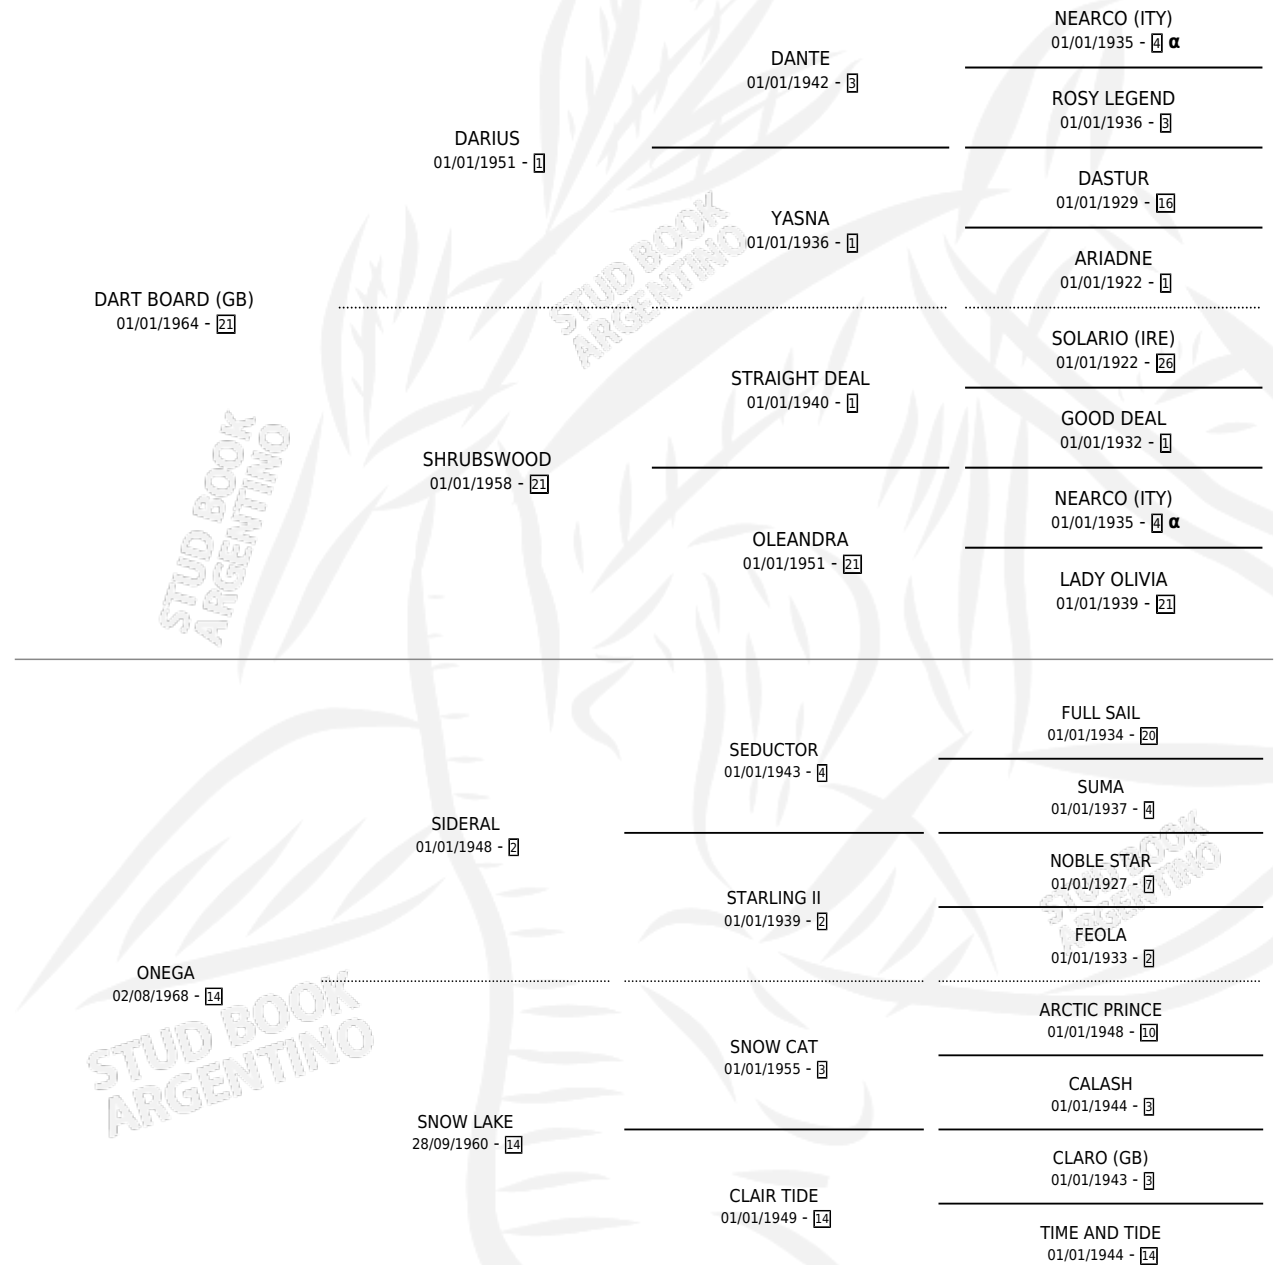

BALTICA

PEDIGREE

por **DART BOARD (GB)** y **ONEGA** por **SIDERAL**

Argentina · Hembra · Alazan Tostado · SP · 01/01/1977
Familia 14-f · Volumen 29

ESTADO

TIPIFICACIÓN SANGUÍNEA	✓
TIPIFICACIÓN POR ADN	X
PASAPORTE	X
IDENTIFICACIÓN POR MICROCHIP	X
REPRODUCTOR	✓

Lugar de nacimiento: Campo particular

Criador: Ceriani Cernadas Hernan y Ferrer Reyes Sara Ceriani De

~

HIJOS

	MACHOS	HEMBRAS
11 NACIERON	4	7
8 CORRIERON	3	5
5 GANARON	2	3

0	0	0
GANADORES CL	GANADORES GR	GANADORES G1

INBREEDING : α